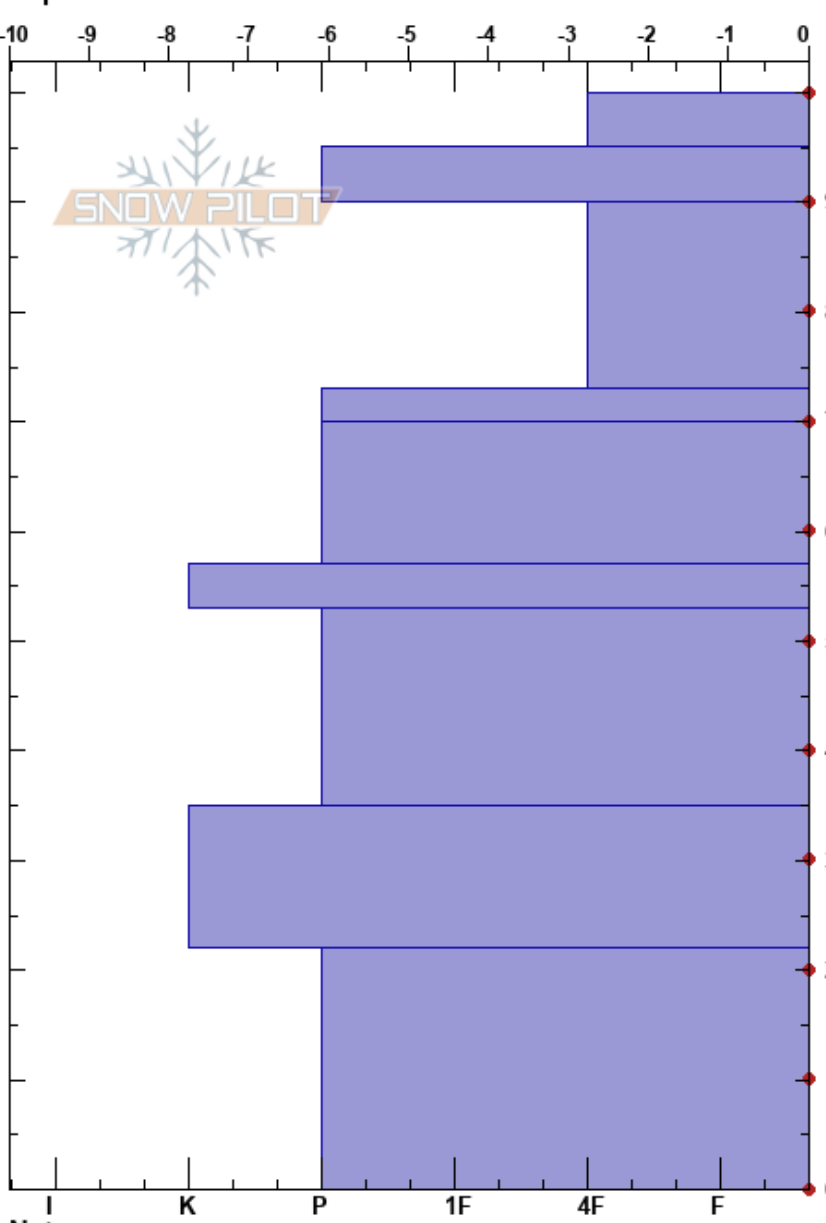

Sierra De Guadarrama
 Picos de Europa
 Spain
 Elevación: 2150 m
 Exposición: SE
 Específicas:

Pablo Losada
 28/01/2021 - 10:15
 Coordinada:
 Ángulo de inclinación: 34°
 Carga del Viento: previamente

Estabilidad:
 Temp. del aire: 4°C
 Cielo: CLR
 Precipitación: NO
 Viento: NW Brisa leve

HS: 100 Notas del capas:

Altitud (m)	Cristal		ρ kg/m ³	Pruebas de estabilidad y notas de capa
	Tipo	Tam		
100	●	2.5	M-W	
90	●	2.5	D-M	
80	●	2	M	← CT4, RP @80cm Preocupante!!
70	●	2.5	D-M	
60	●	2	M	
55	●	3	D-M	
40	●	2.5	M	
30	●	2	M	
20	●	2	M	