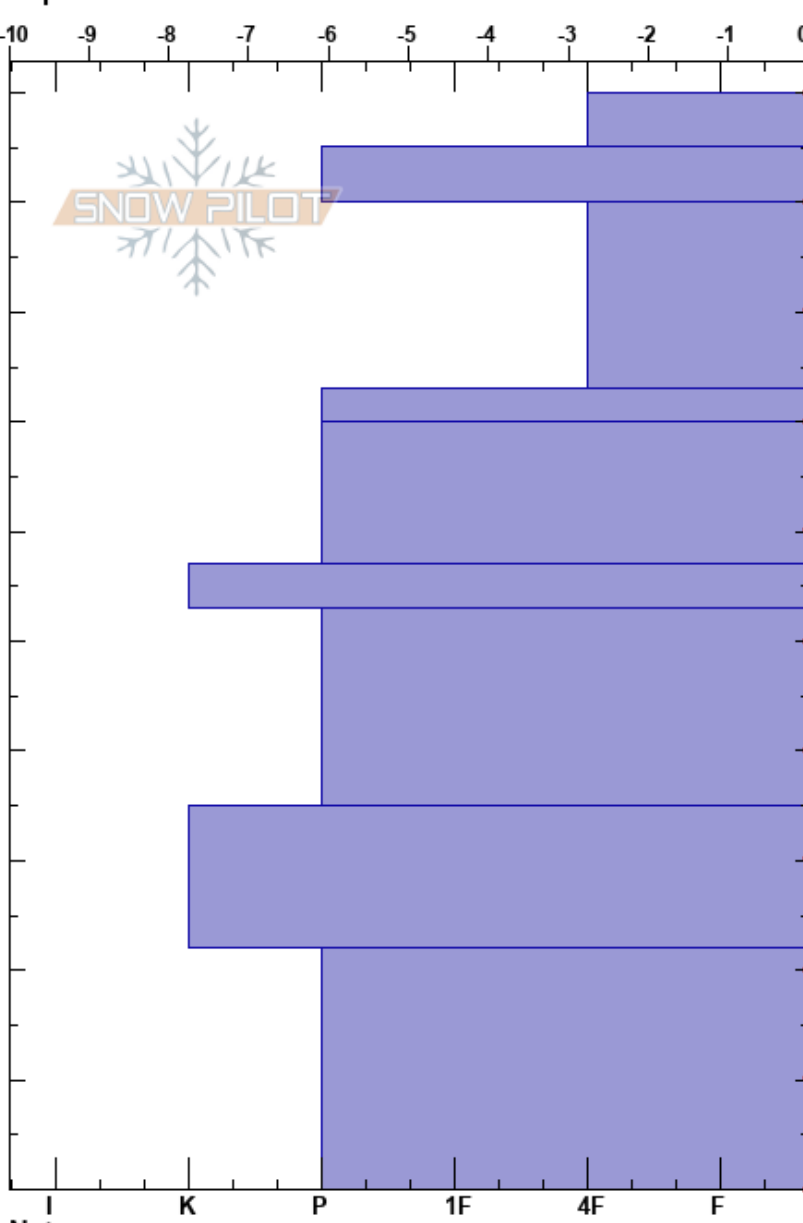

Sierra De Guadarrama
 Picos de Europa
 Spain
 Elevación: 2150 m
 Exposición: SE
 Específicas:

Pablo Losada
 28/01/2021 - 10:15
 Coordinada:
 Ángulo de inclinación: 34°
 Carga del Viento: previamente

Estabilidad:
 Temp. del aire: 4°C
 Cielo: CLR
 Precipitación: NO
 Viento: NW Brisa leve

HS: 100 Notas del capas:

Altitud (m)	Cristal		ρ kg/m ³	Pruebas de estabilidad y notas de capa
	Tipo	Tam		
100	●	2.5	M-W	
90	●	2.5	D-M	
80	●	2	M	← CT4, RP @80cm Preocupante!!
70	●	2.5	D-M	
60	●	2	M	
50	●	3	D-M	
40	●	2.5	M	
30	●	2	M	
20	●	2	M	