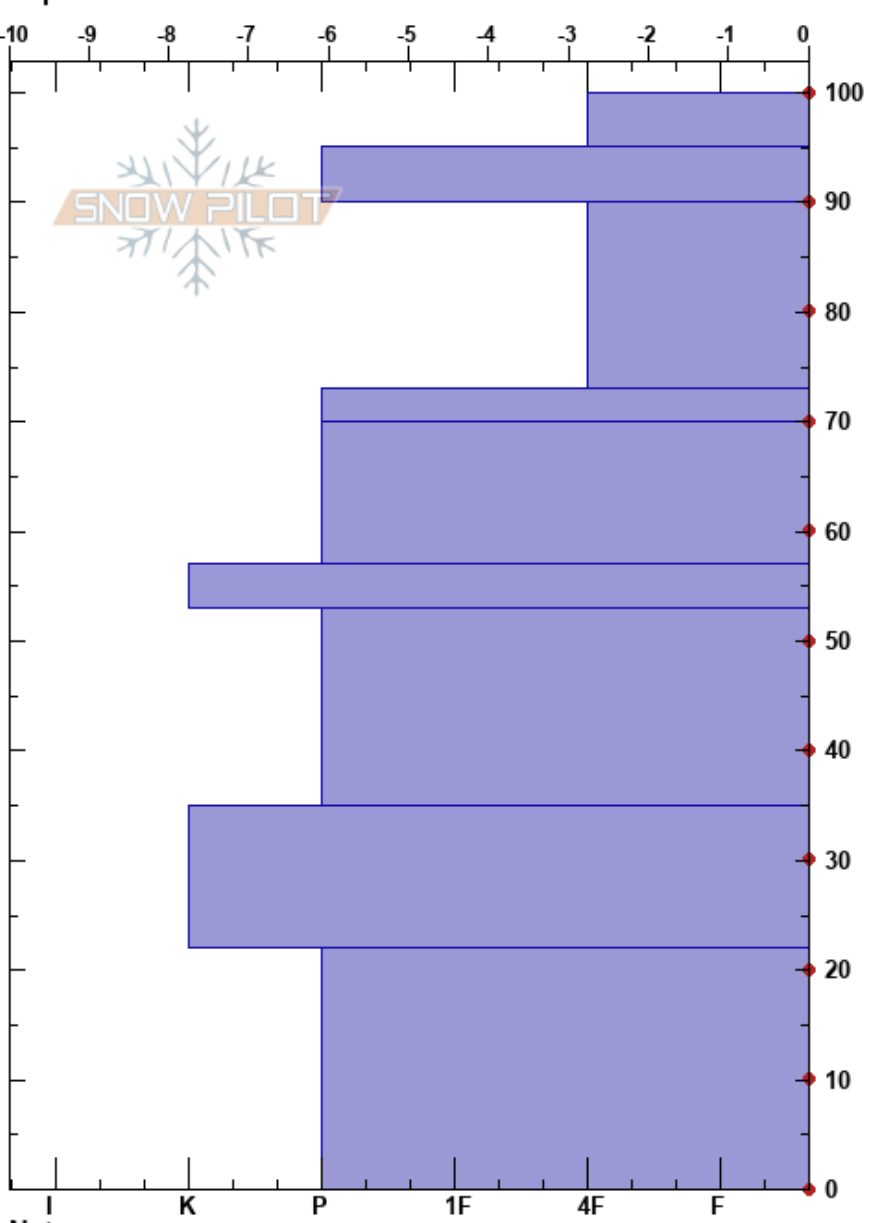

Sierra De Guadarrama
 Picos de Europa
 Spain
 Elevación: 2150 m
 Exposición: SE
 Específicas:

Pablo Losada
 28/01/2021 - 10:15
 Coordinada:
 Ángulo de inclinación: 34°
 Carga del Viento: previamente

Estabilidad:
 Temp. del aire: 4°C
 Cielo: CLR
 Precipitación: NO
 Viento: NW Brisa leve

HS: 100 Notas del capas:

Altitud (m)	Cristal		ρ kg/m ³	Pruebas de estabilidad y notas de capa
	Tipo	Tam		
100	●	2.5	M-W	
90	●	2.5	D-M	
80	●	2	M	← CT4, RP @80cm Preocupante!!
70	●	2.5	D-M	
60	●	2	M	
50	●	3	D-M	
40	●	2.5	M	
30	●	2	M	
20	●	2	M	