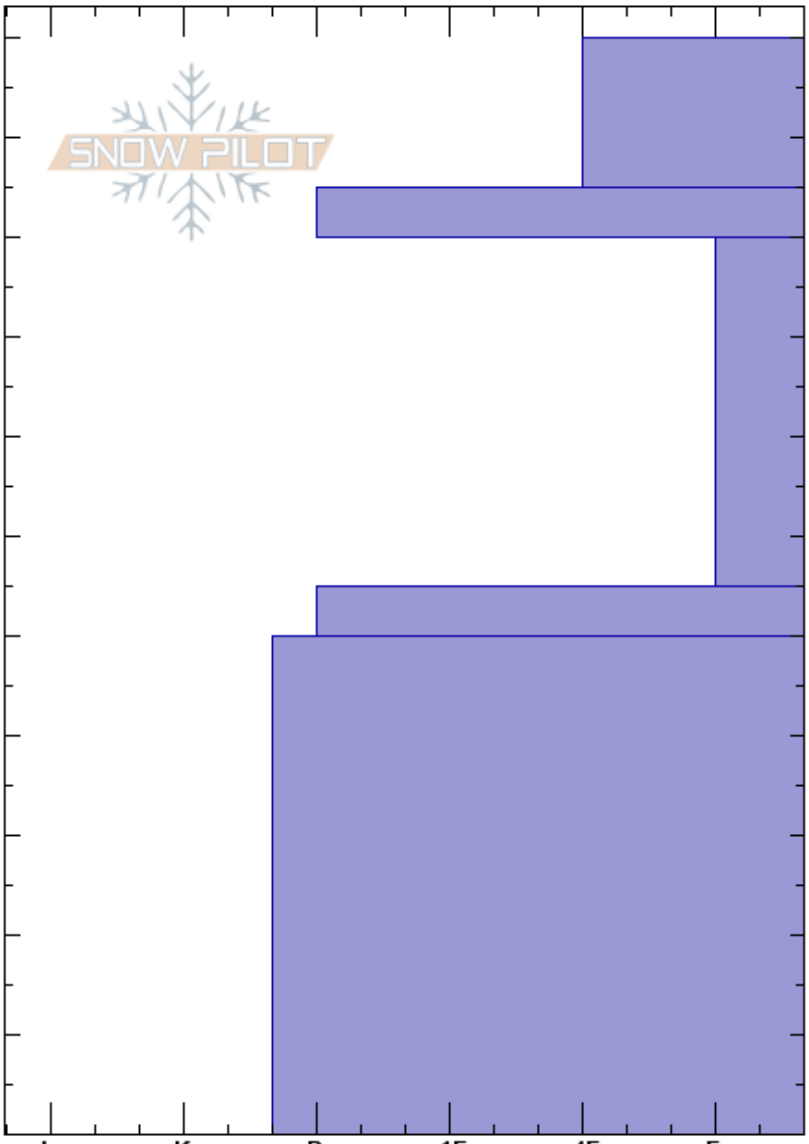

td2
 Pirineos
 Spain
 Elevación: 1241 m
 Exposición: SE
 Específicas:

fernando guerra
 28/01/2021 - 10:15
 Coordinada: 30T 418739W 45380391
 Ángulo de inclinación: 38°
 Carga del Viento:

Estabilidad: Bien
 Temp. del aire: 4°C
 Cielo: CLR
 Precipitación: NO
 Viento: W Calm

Notas del capas:
 90-55cm: Problematic layer

| Cristal | ρ | | Pruebas de estabilidad y notas de capa | |
|---------|------|-----|--|--|
| | Tipo | Tam | | Humedad kg/m³ |
| | ○ | 2 | M | ← CT3, Q3 @85cm ← ECTP8 @85cm Q3 ← ECTP10 @85cm Q3 |
| | ○ | 2 | M | |
| | ○ | 2 | M | |
| | ○ | | M | |
| | ○ | 3 | M | |
| | | | | |