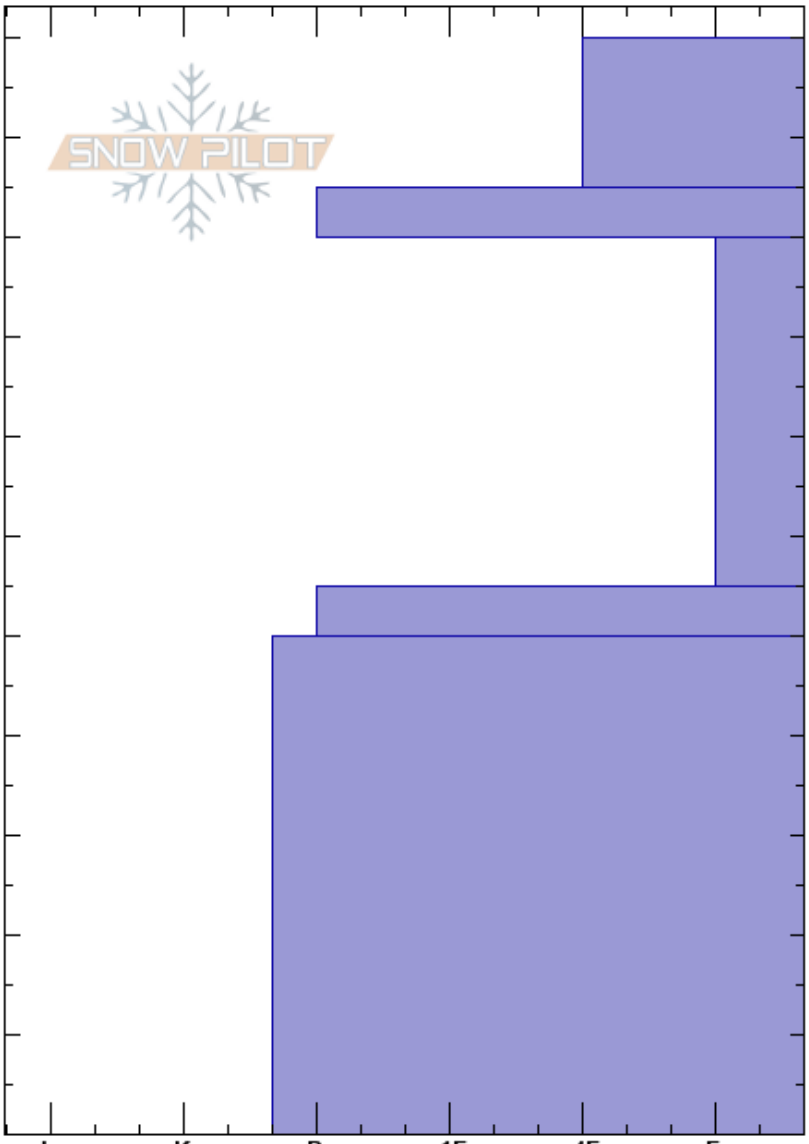

td2  
 Pirineos  
 Spain  
 Elevación: 1241 m  
 Exposición: SE  
 Específicas:

fernando guerra  
 28/01/2021 - 10:15  
 Coordenada: 30T 418739W 4538039  
 Ángulo de inclinación: 38°  
 Carga del Viento:

Estabilidad: Bien  
 Temp. del aire: 4°C  
 Cielo: CLR  
 Precipitación: NO  
 Viento: W Calm

Notas del capas:  
 90-55cm: Problematic layer

Cristal	Tipo	Tam	Humedad	$\rho$ kg/m <sup>3</sup>	Pruebas de estabilidad y notas de capa
	○	2	M		
	○	2	M		
	○	2	M		CT3, Q3 @85cm ECTP8 @85cm Q3 ECTP10 @85cm Q3
	○		M		
	○	3	M		