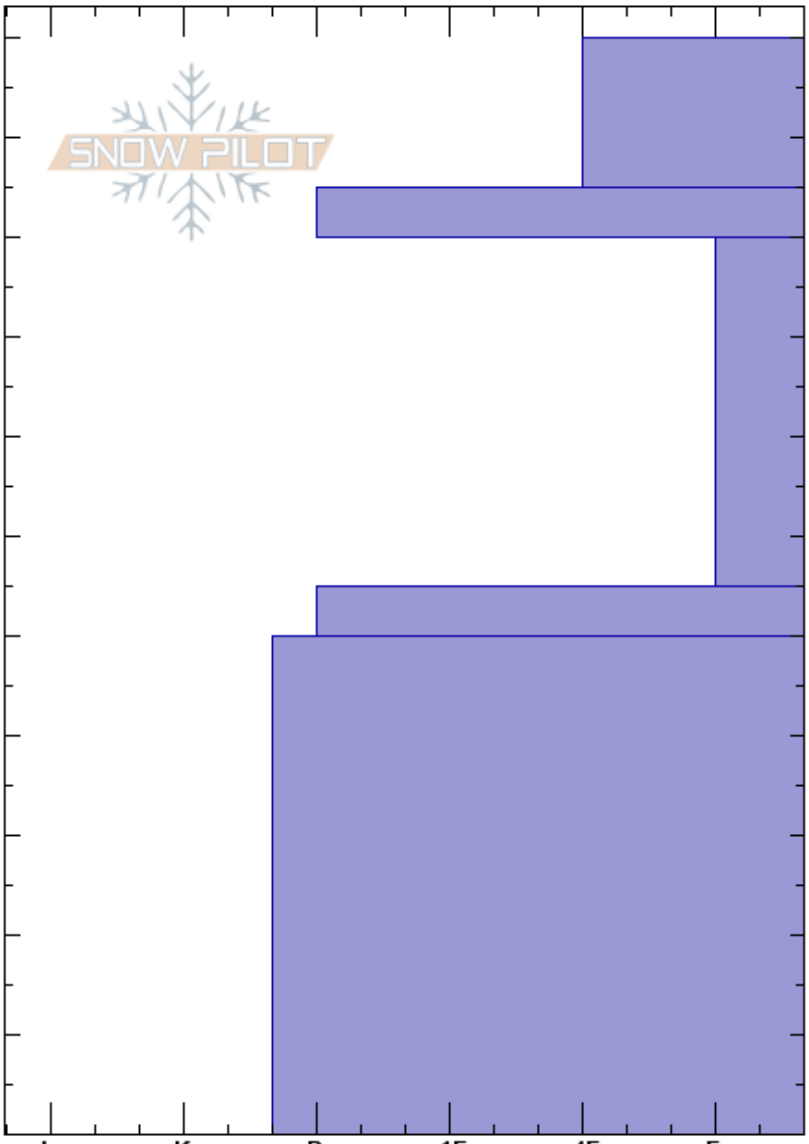

td2
 Pirineos
 Spain
 Elevación: 1241 m
 Exposición: SE
 Específicas:

fernando guerra
 28/01/2021 - 10:15
 Coordenada: 30T 418739W 4538039
 Ángulo de inclinación: 38°
 Carga del Viento:

Estabilidad: Bien
 Temp. del aire: 4°C
 Cielo: CLR
 Precipitación: NO
 Viento: W Calm

Notas del capas:
 90-55cm: Problematic layer

Cristal	ρ		Pruebas de estabilidad y notas de capa
	Tipo	Tam	
○	2	M	
○	2	M	
○	2	M	CT3, Q3 @85cm ECTP8 @85cm Q3 ECTP10 @85cm Q3
○		M	
○	3	M	

Notas: