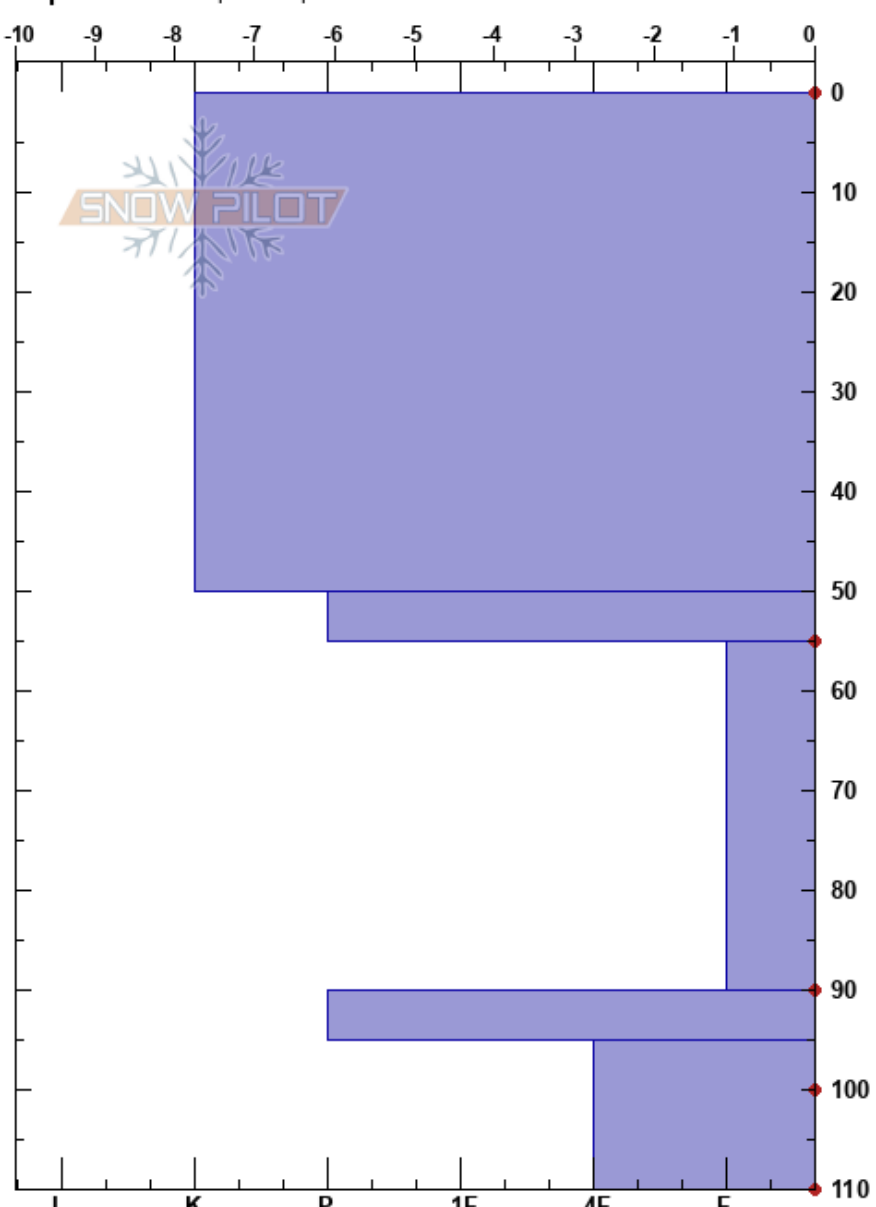

td2
 Pirineos
 Spain
 Elevación: 2150 m
 Exposición: SE
 Específicas: Esquiamos pendiente

fernando guerra
 28/01/2021 - 10:15
 Coordinada: 30T 418787W 45208081
 Ángulo de inclinación: 38°
 Carga del Viento:

Estabilidad: Bien
 Temp. del aire: 4°C
 Cielo: CLR
 Precipitación: NO
 Viento: W Calm

HS: 110
 55-90cm: Problematic layer

| Tipo | Cristal | | ρ kg/m³ | Pruebas de estabilidad y notas de capa |
|------|---------|---------|------------|--|
| | Tam | Humedad | | |
| ○ | 1.5 | | | |
| ○ | 2 | M | | |
| ○ | 2 | W | | |
| ○ | 2 | M | | |
| ○ | 2 | M | | ← ECTPV @85cm Q3 8 golpes ← CT3, Q3 @85cm |
| | 2 | M | | |