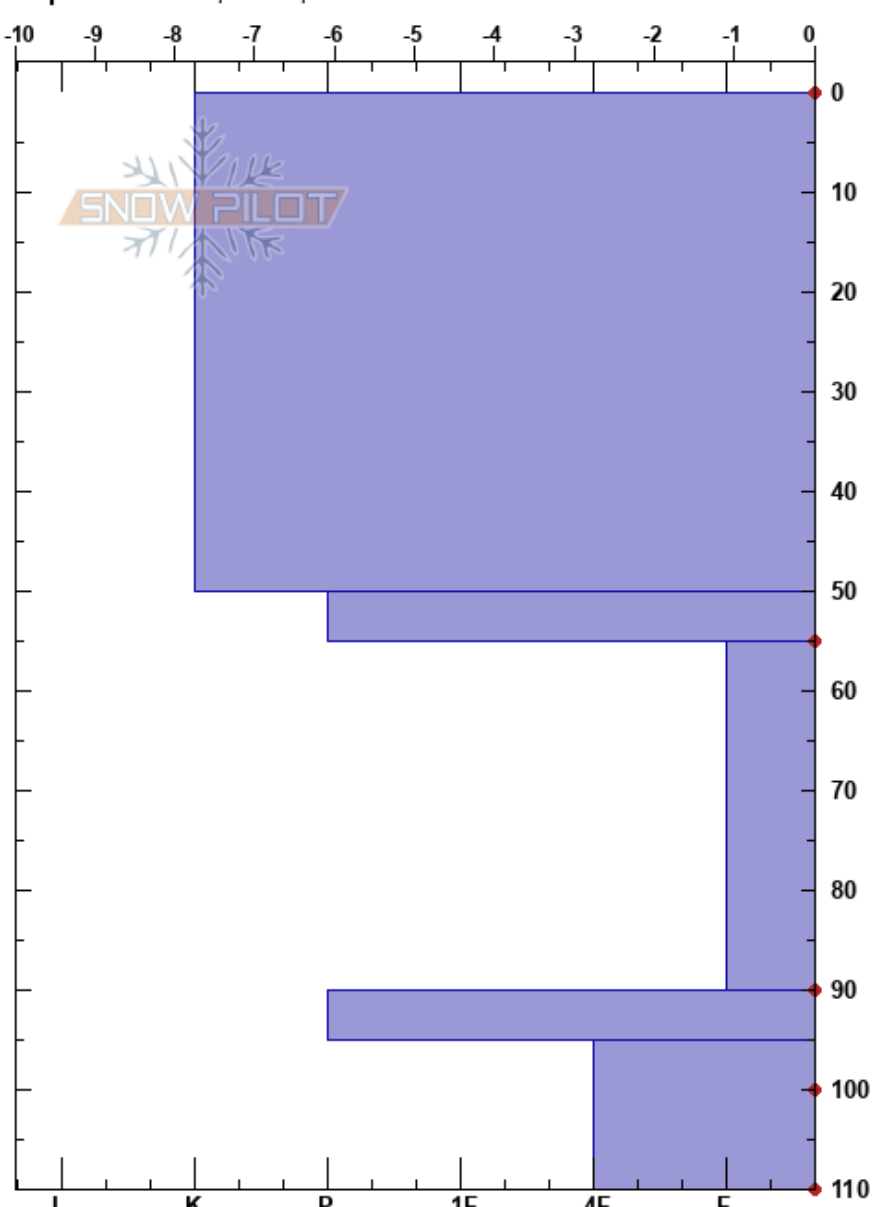

td2
 Pirineos
 Spain
 Elevación: 2150 m
 Exposición: SE
 Específicas: Esquiamos pendiente

fernando guerra
 28/01/2021 - 10:15
 Coordinada: 30T 418787W 45208081
 Ángulo de inclinación: 38°
 Carga del Viento:

Estabilidad: Bien
 Temp. del aire: 4°C
 Cielo: CLR
 Precipitación: NO
 Viento: W Calm

HS: 110
 55-90cm: Problematic layer

Tipo	Cristal		ρ kg/m³	Pruebas de estabilidad y notas de capa
	Tam	Humedad		
○	1.5			
○	2	M		
○	2	W		
○	2	M		
○	2	M		← ECTPV @85cm Q3 8 golpes ← CT3, Q3 @85cm
	2	M		