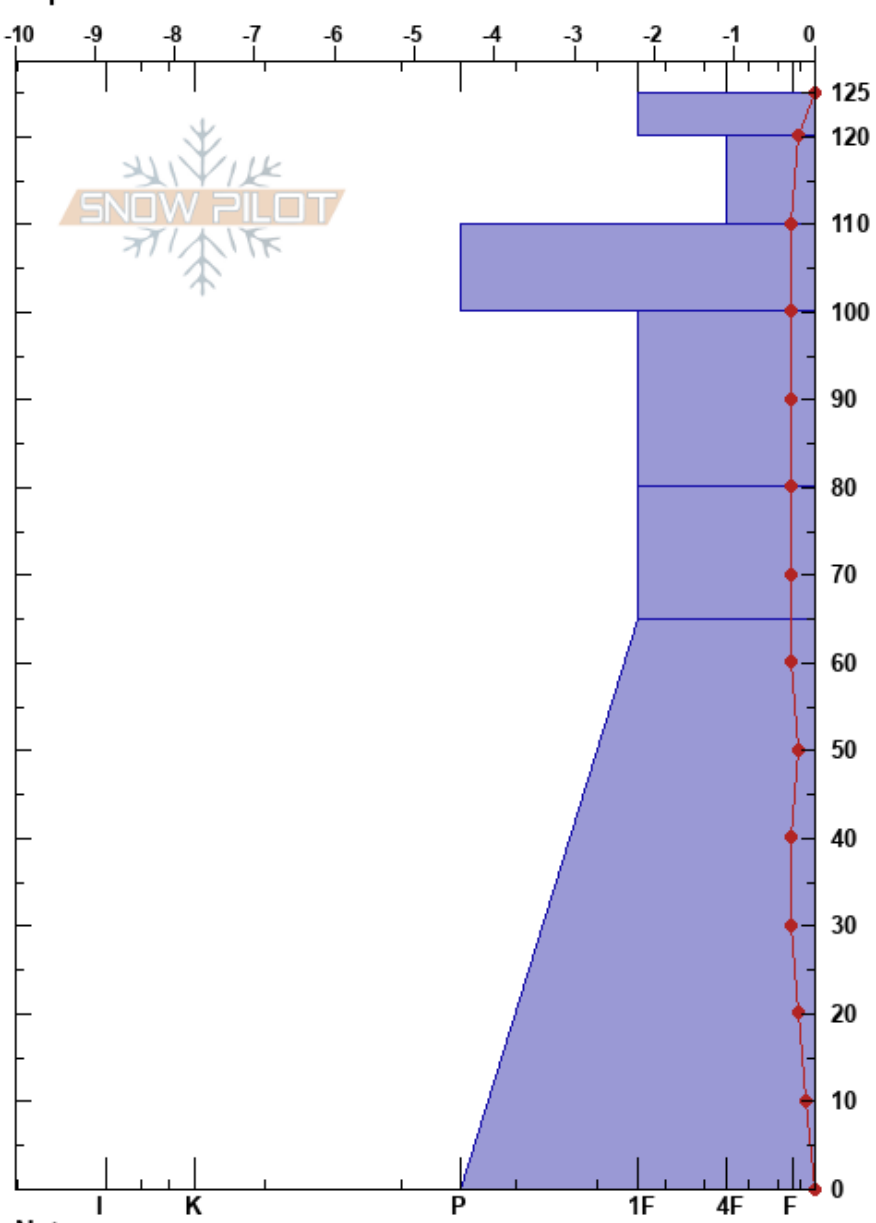

Andara  
 Picos de Europa  
 Spain  
 Elevación: 1673 m  
 Exposición: E  
 Específicas:

Aniceto Valle  
 28/01/2021 - 10:30  
 Coordinada: 30T 359816W 4786860E  
 Ángulo de inclinación: 35°  
 Carga del Viento:

Estabilidad:  
 Temp. del aire:  
 Cielo:  
 Precipitación:  
 Viento:

HS: 125

PF: 30

PS: 4

Notas del capas:

Tipo	Cristal		$\rho$ kg/m <sup>3</sup>	Pruebas de estabilidad y notas de capa
	Tam	Humedad		
⊘	1	W		
⊘	1.5	W	460	
⊘ ( · )	1 (0.5)	W	500	
⊘	1.5	W	480	
⊘	2	W	560	
⊘	2.5	W	500	

STN  
 CTN

560

Notas:

I K P 1F 4F F