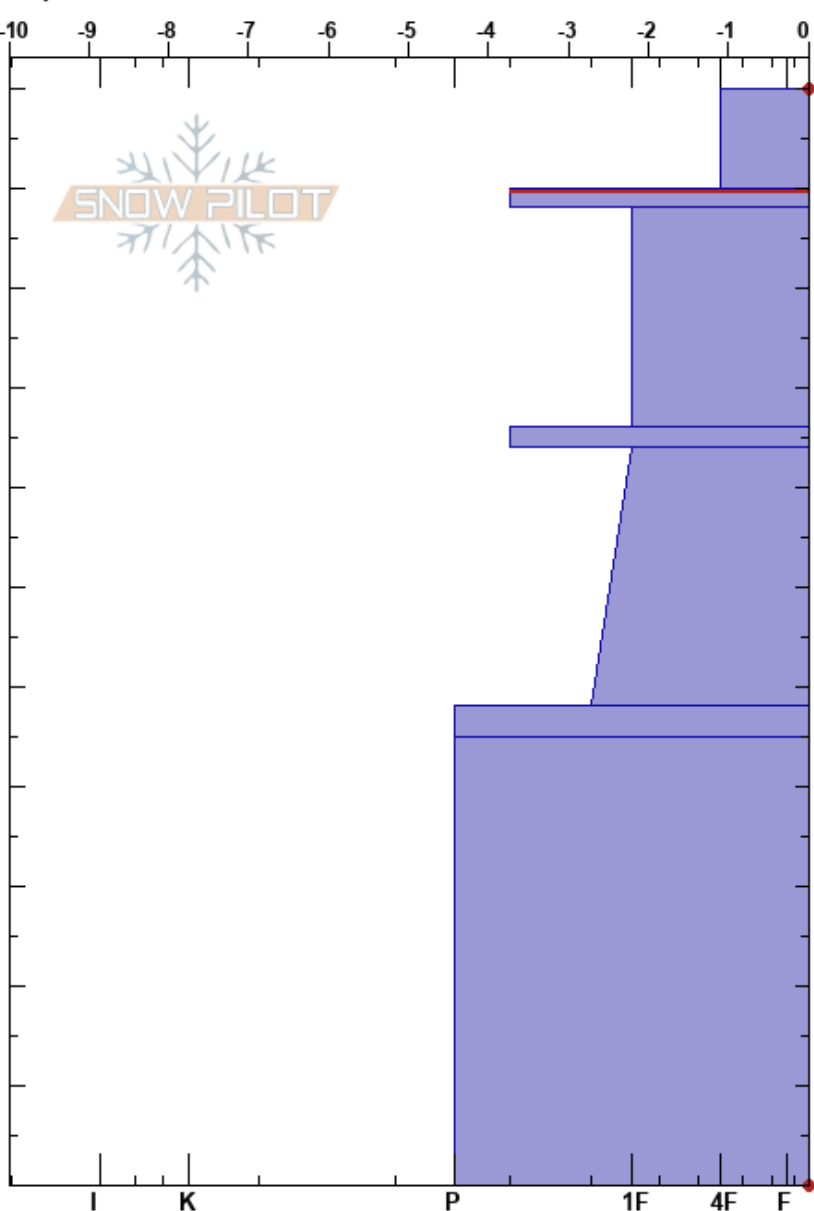

Hda. Camburero
 Picos de Europa
 Spain

Elevación: 1975 m
 Exposición: SE
 Específicas:

Alberto Mediavilla
 28/01/2021 - 11:35

Coordinada: 43.20903N, -4.79594W
 Ángulo de inclinación: 25°
 Carga del Viento:

Estabilidad:
 Temp. del aire: 11°C
 Cielo: FEW
 Precipitación: NO
 Viento: SW Moderada

HS: 110
 Notas del capas:
 100-98cm: Problematic layer

Cristal	p		Pruebas de estabilidad y notas de capa
	Tipo	Tam	
ϕ	1	M-W	440
⊙⊙			380
•	0.5	M	360
⊙⊙			360
•	0.5	M	400
⊙⊙			400
•	0.3	M	