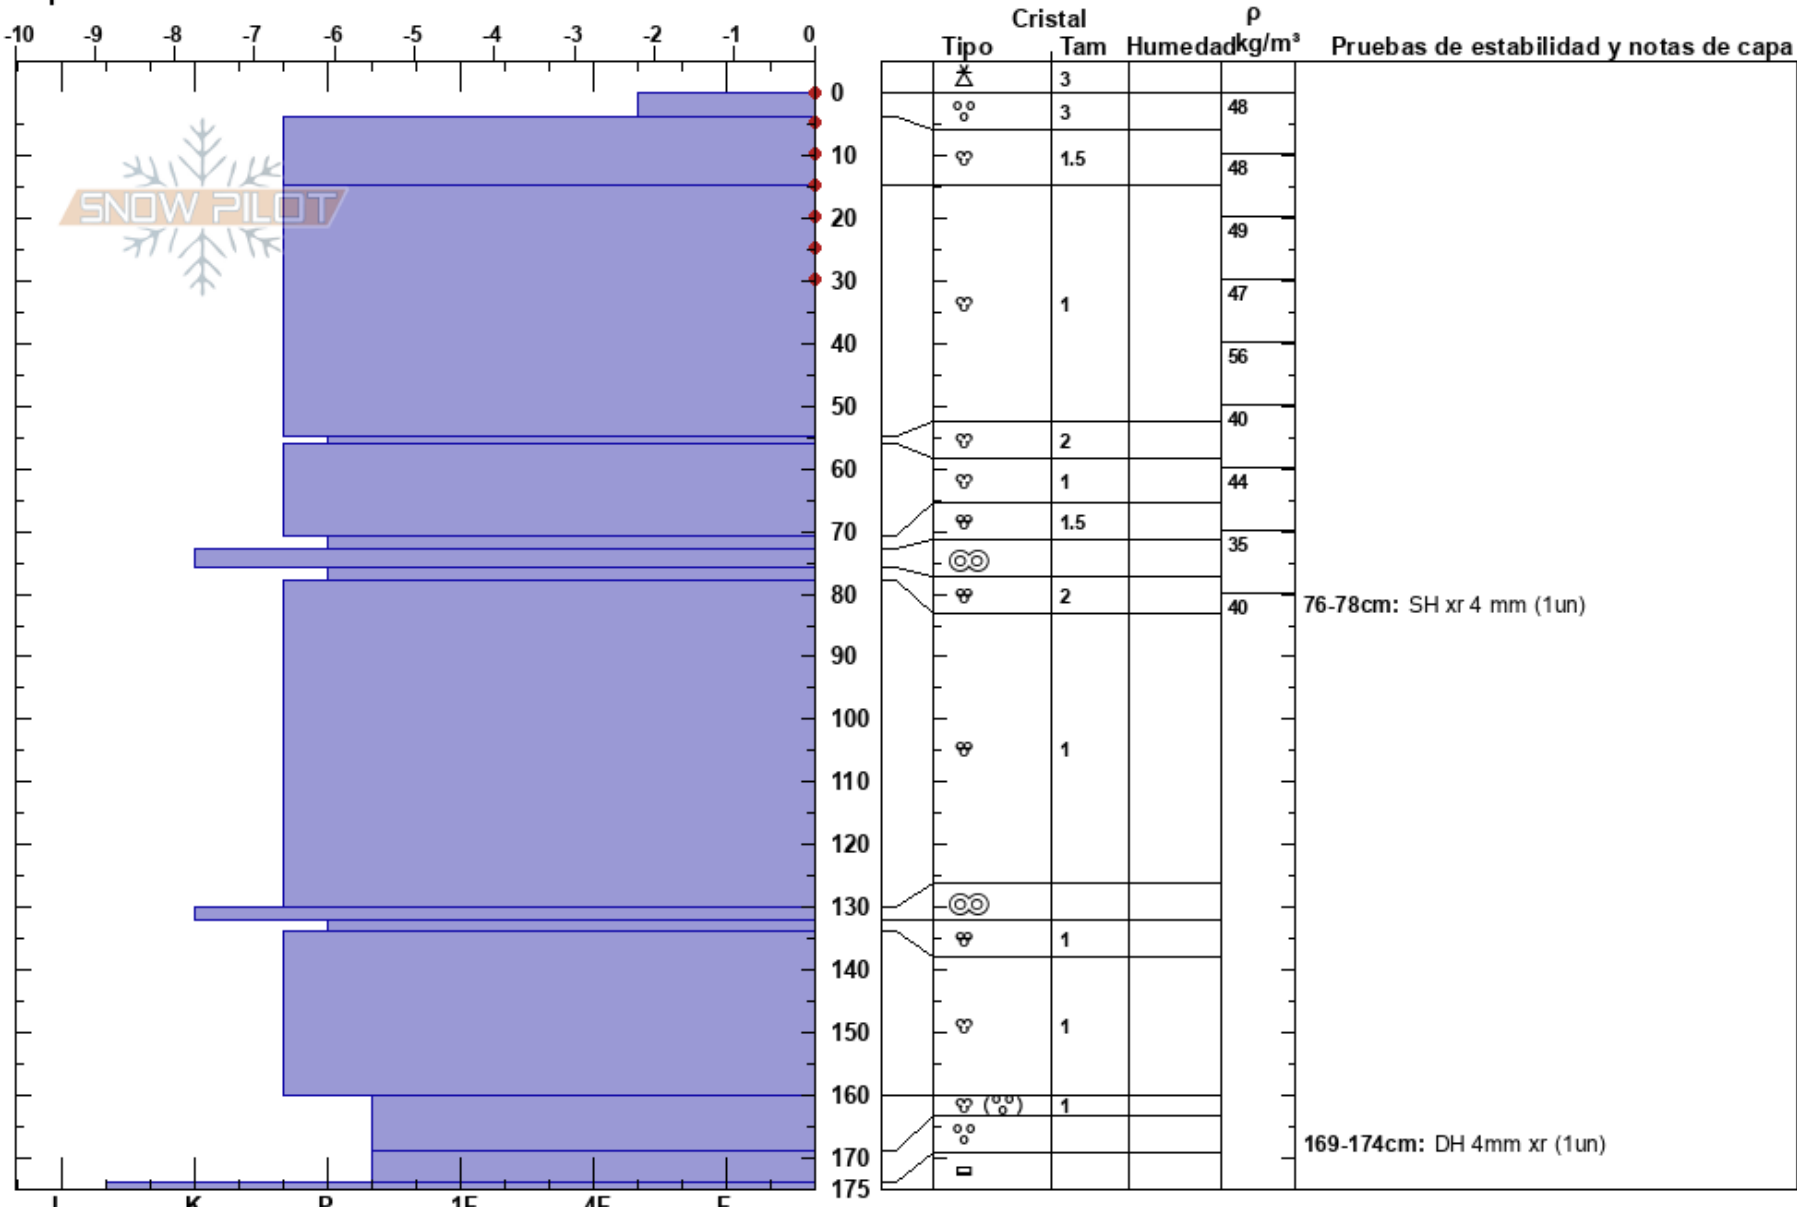

Mt Gla. Martial, Este
 Glaciar Martial
 Argentina
 Elevación: 991 m
 Exposición: E
 Específicas:

GONZALO VALDES
 25/01/2021 - 15:10
 Coordinada: -54.78101S, -68.39891W
 Ángulo de inclinación: 22°
 Carga del Viento:

Estabilidad: HS:175
 Temp. del aire: 0.7°C
 Cielo: OVC
 Precipitación: S-1
 Viento: E Moderada

PF: 5
 76-78cm: SH xr 4 mm (1un)
 169-174cm: DH 4mm xr (1un)

Notas: Corral de estudio del Glaciar Murciélago. Presencia de sedimentos Till transportados por vientos extremos del día 26 de enero. Precipitación S-1 y nula, PP gp 3mm , PP rm 1 mm.