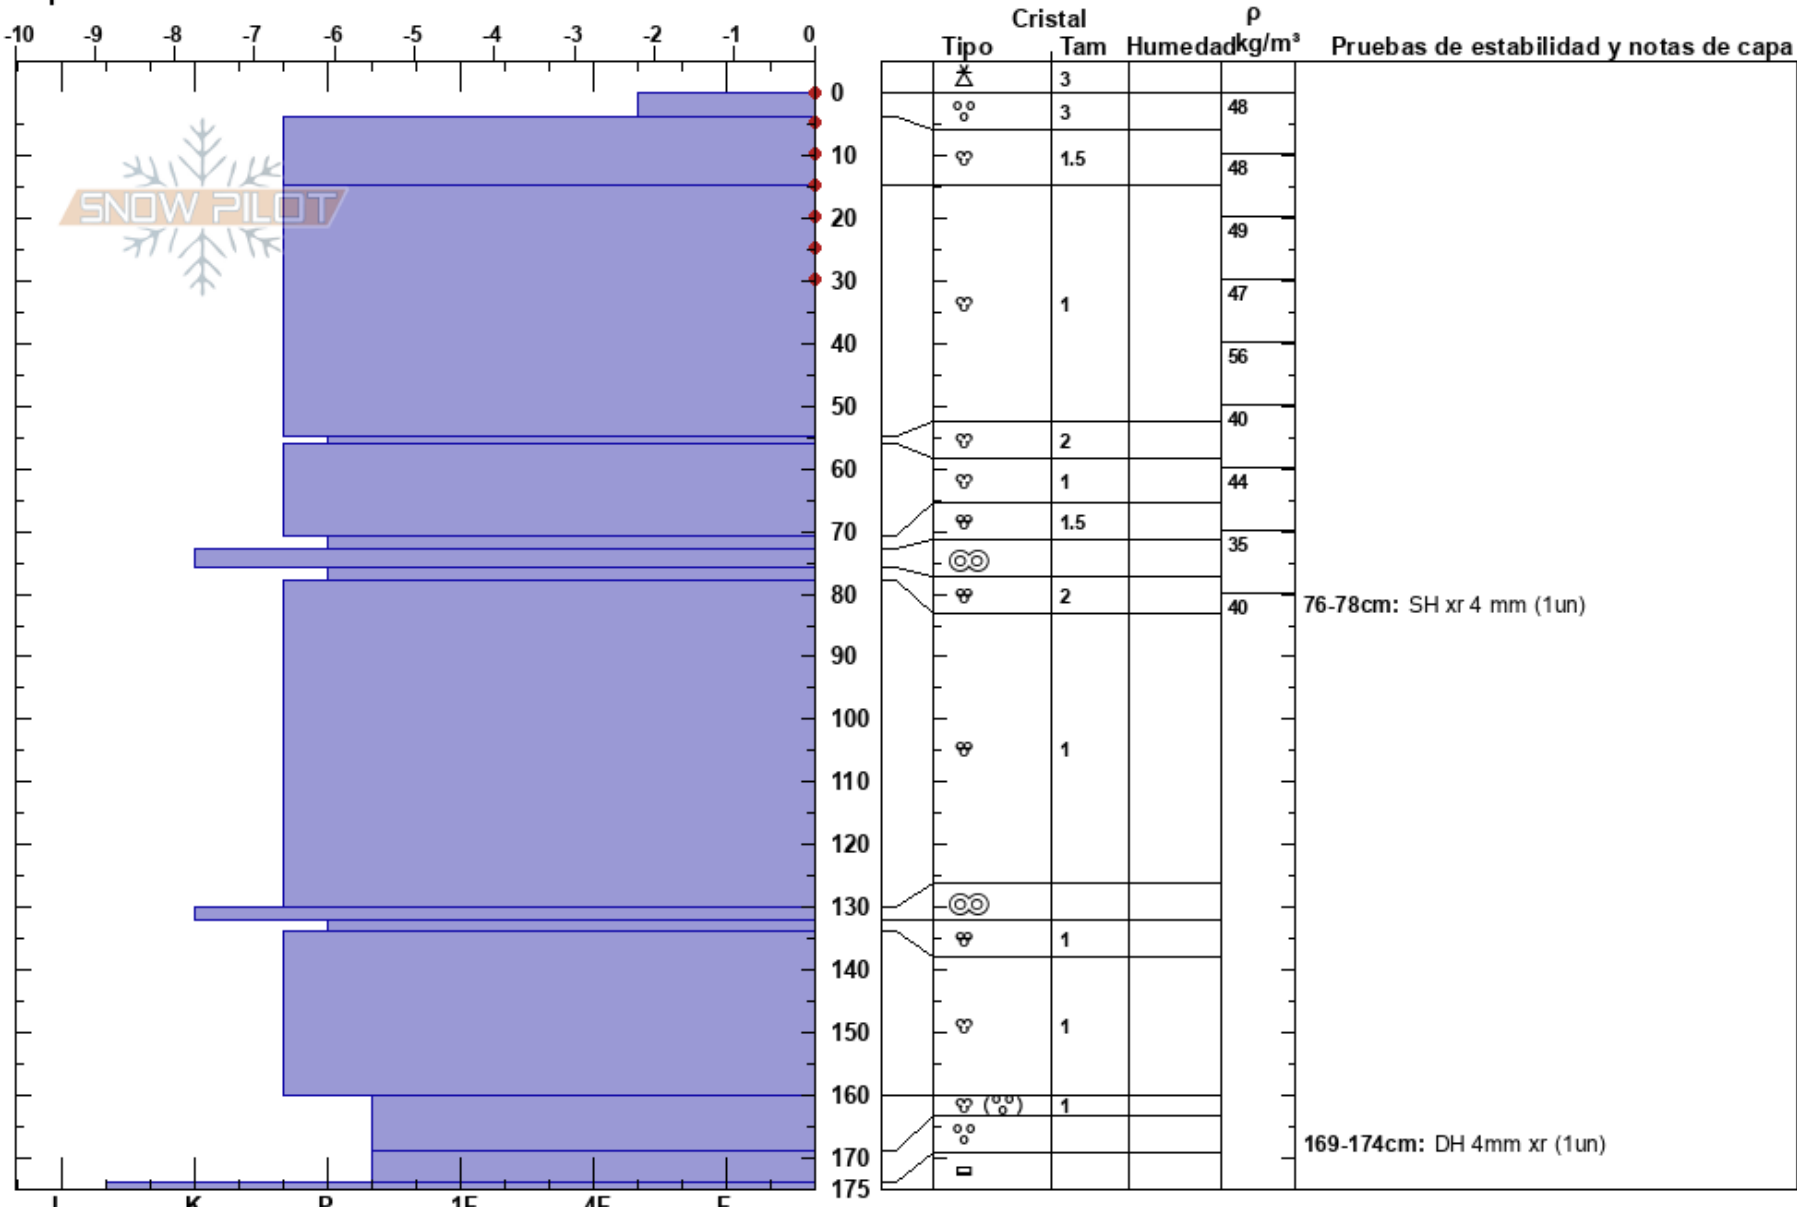

Mt Gla. Martial, Este
 Glaciar Martial
 Argentina
 Elevación: 991 m
 Exposición: E
 Específicas:

GONZALO VALDES
 25/01/2021 - 15:10
 Coordenada: -54.78101S, -68.39891W
 Ángulo de inclinación: 22°
 Carga del Viento:

Estabilidad: HS:175
 Temp. del aire: 0.7°C
 Cielo: OVC
 Precipitación: S-1
 Viento: E Moderada

PF: 5
 76-78cm: SH xr 4 mm (1un)
 169-174cm: DH 4mm xr (1un)

Notas: Corral de estudio del Glaciar Murciélago. Presencia de sedimentos Till transportados por vientos extremos del día 26 de enero. Precipitación S-1 y nula, PP gp 3mm , PP rm 1 mm.