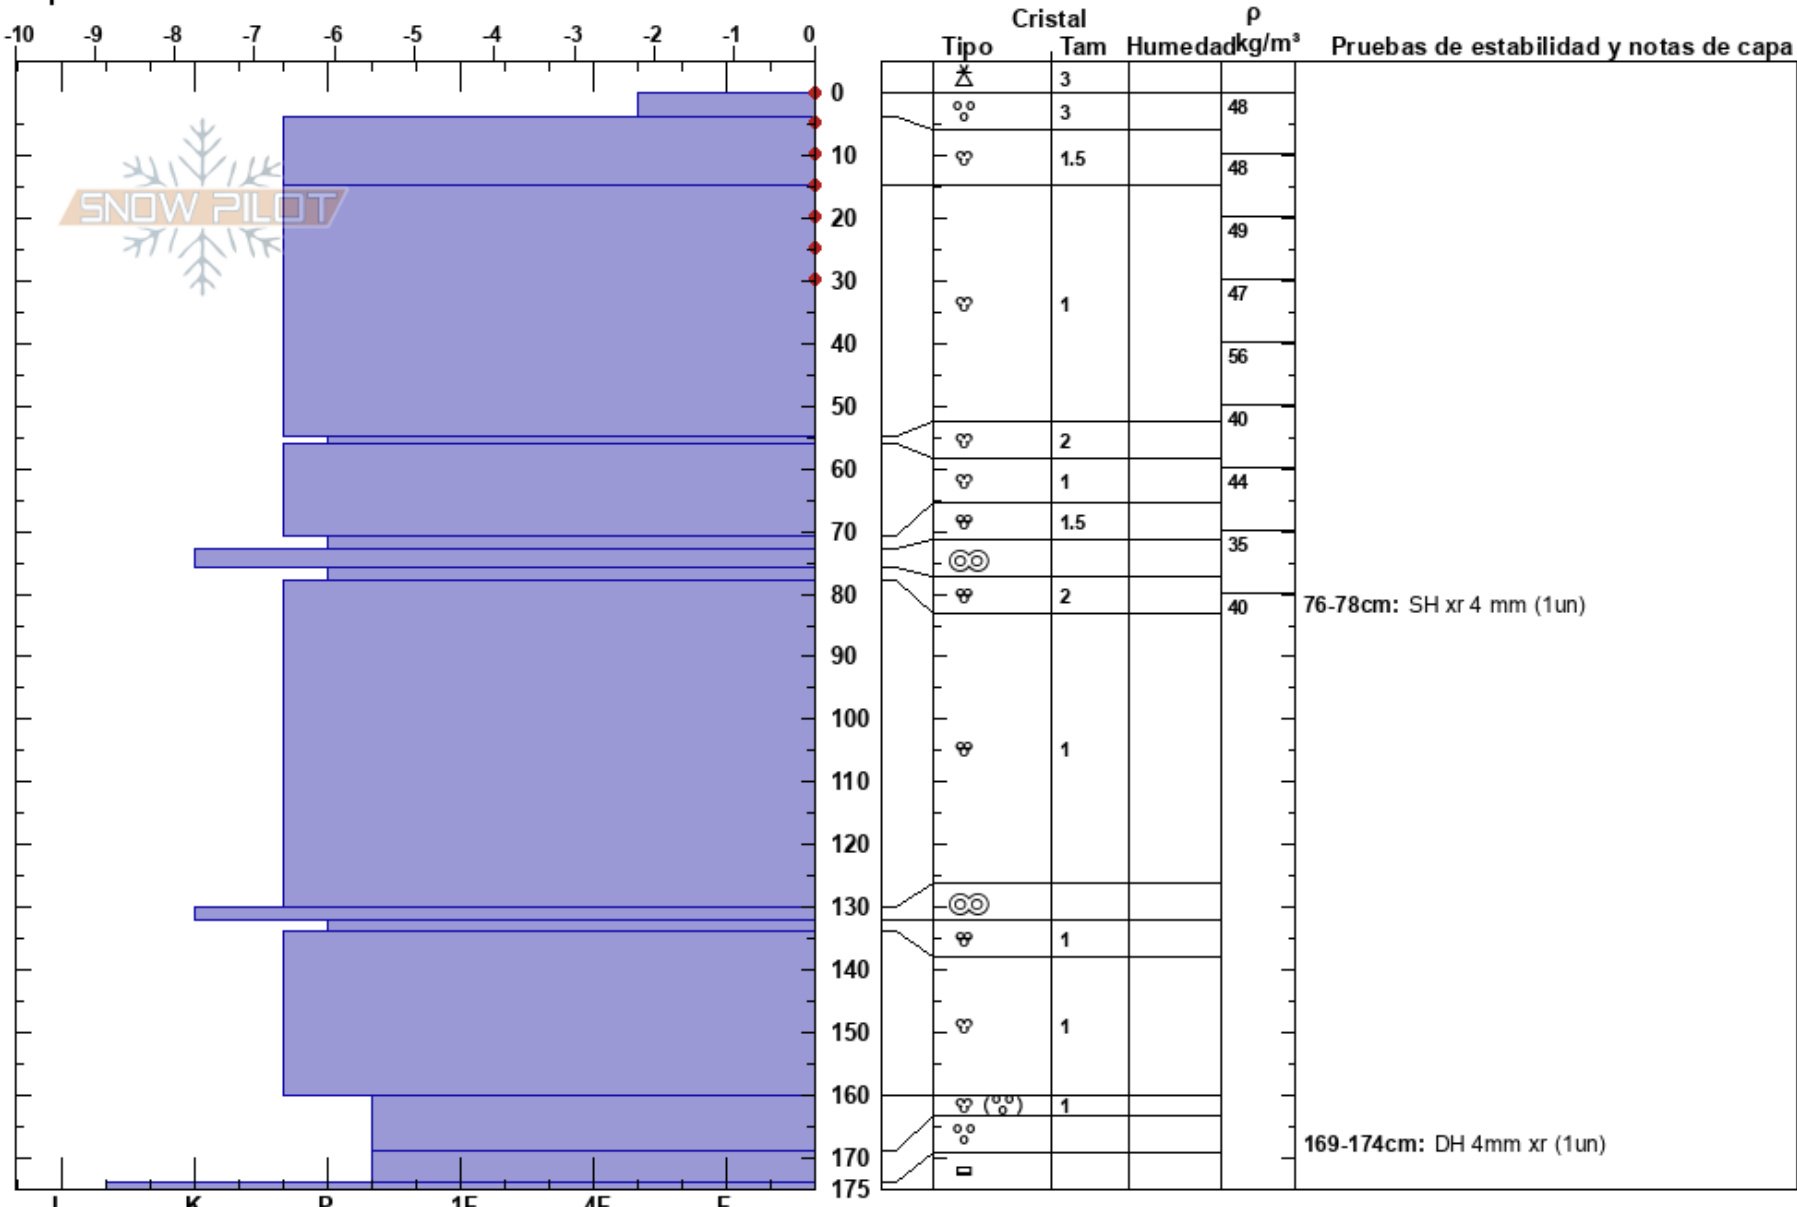

Mt Gla. Martial, Este  
 Glaciar Martial  
 Argentina  
 Elevación: 991 m  
 Exposición: E  
 Específicas:

GONZALO VALDES  
 25/01/2021 - 15:10  
 Coordinada: -54.78101S, -68.39891W  
 Ángulo de inclinación: 22°  
 Carga del Viento:

Estabilidad: HS:175  
 Temp. del aire: 0.7°C  
 Cielo: OVC  
 Precipitación: S-1  
 Viento: E Moderada

PF: 5  
 76-78cm: SH xr 4 mm (1un)  
 169-174cm: DH 4mm xr (1un)

**Notas:** Corral de estudio del Glaciar Murciélago. Presencia de sedimentos Till transportados por vientos extremos del día 26 de enero. Precipitación S-1 y nula, PP gp 3mm , PP rm 1 mm.