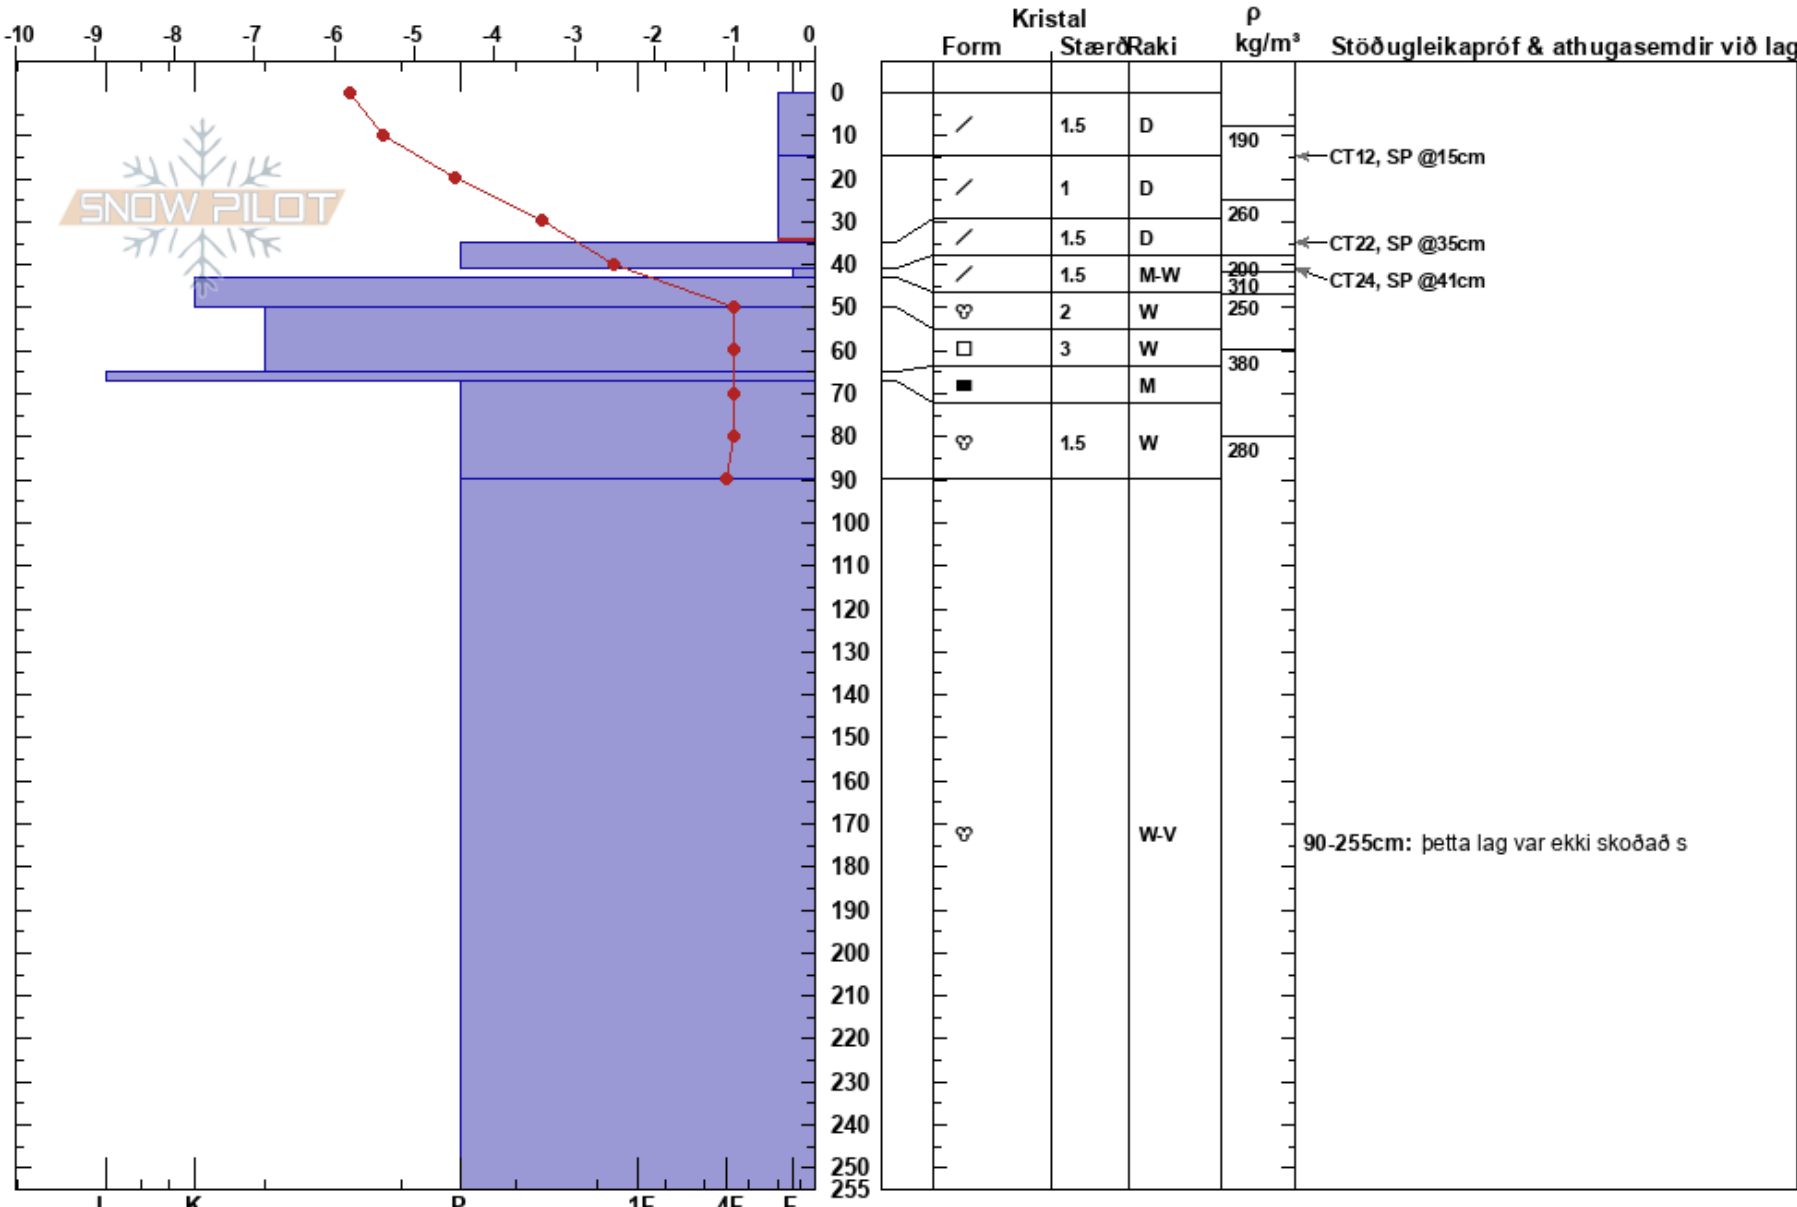

odds skarð við skíðasvæ  
 Austfirðir  
 Iceland  
 Hækkun: 544 m  
 Þáttur: S  
 Sérkenni:

Sævar Guðjónsson  
 21/01/2021 - 14:30  
 Hnit: 65.06589N, -13.91281W  
 Halli horn: 24°  
 Vindhleðsla: já

Stöðugleiki:  
 Lofthiti: -3.8°C  
 Himinhylja: BKN  
 Úrkoma:  
 Vindur: W Hófsamur

HS: 255  
 PF: 30  
 Lagaskýringar:  
 15-35cm: Problematic layer  
 90-255cm: þetta lag var ekki skoðað s

Skýringar: niður í 41 cm er tiltölulega nýr skafsniör. Veikasta lagið er á 35 cm. Þar fyrir neðan er misblautt og mishart hjarn.