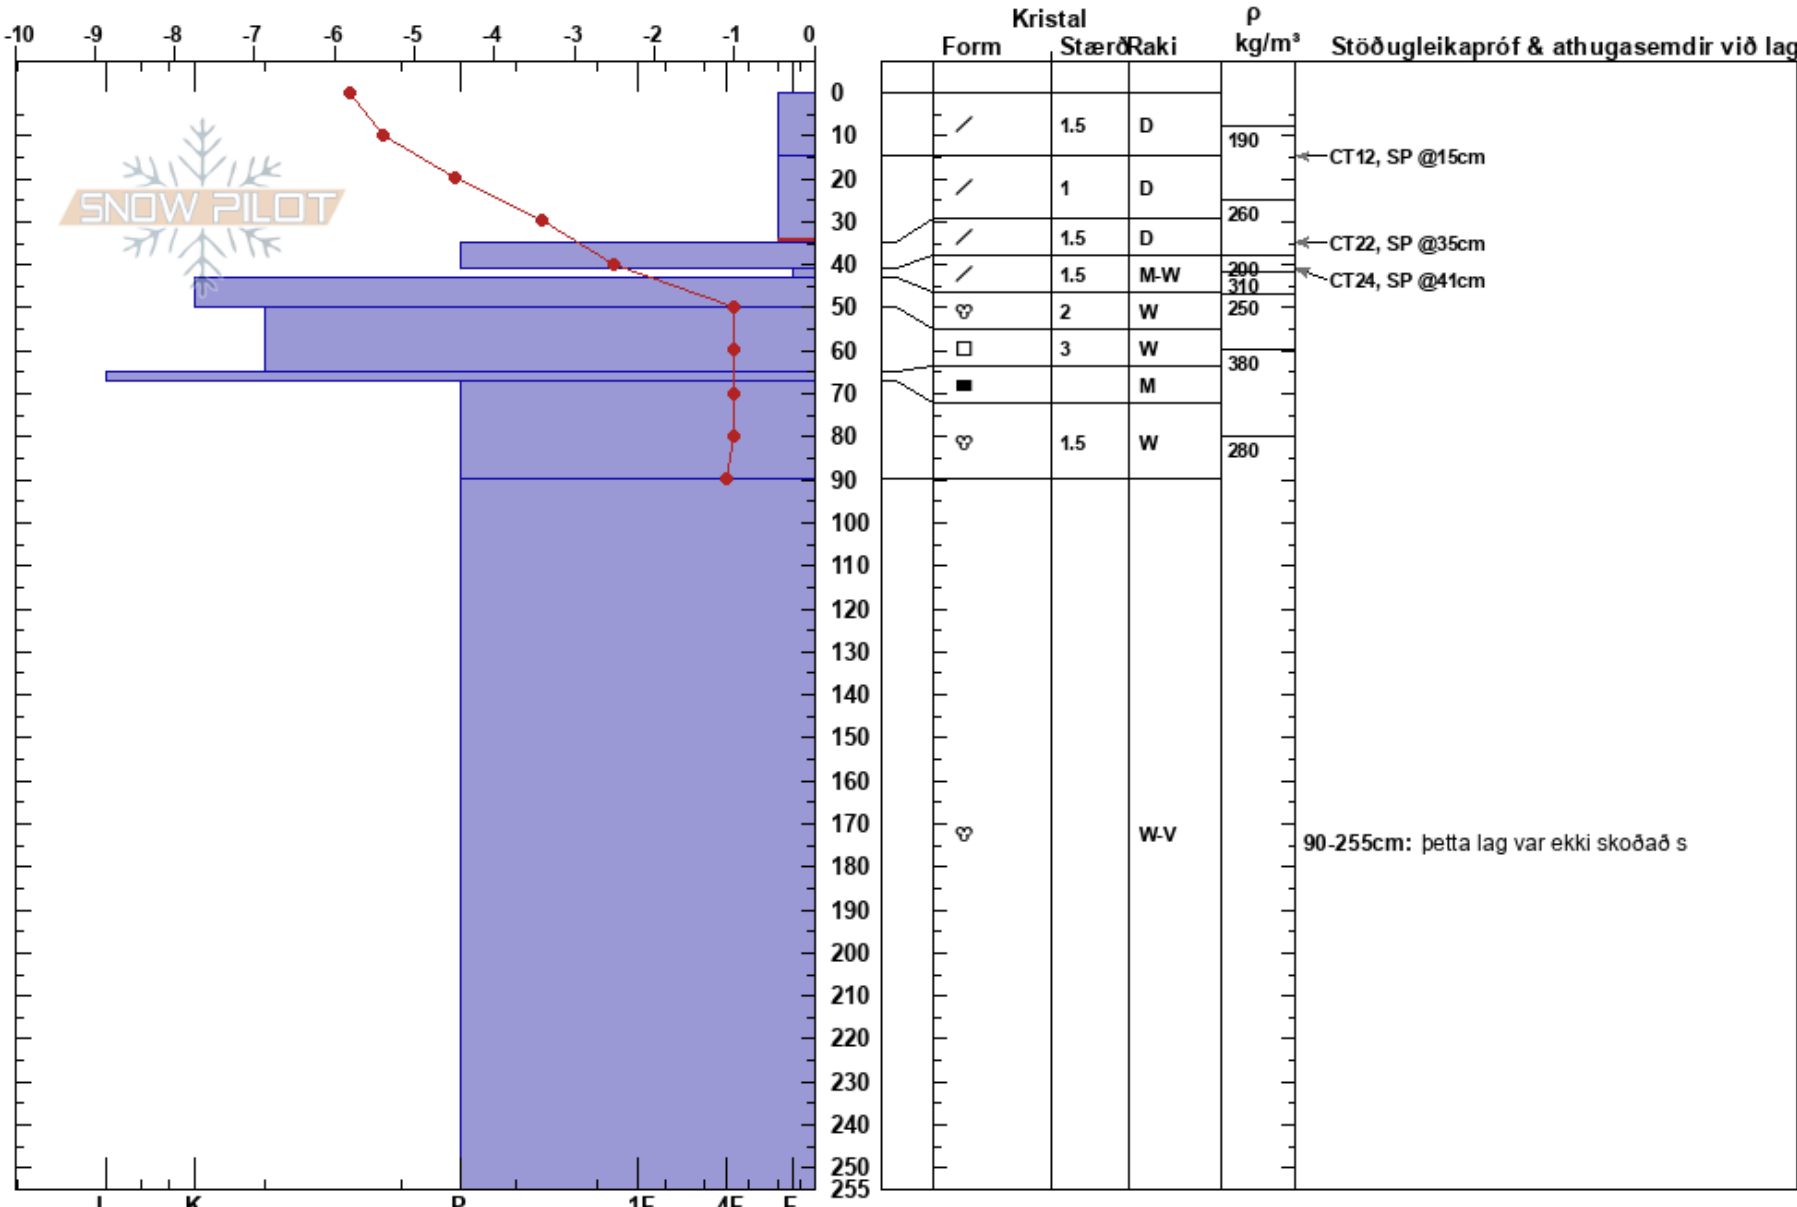

odds skarð við skíðasvæ
 Austfirðir
 Iceland
 Hækkun: 544 m
 Þáttur: S
 Sérkenni:

Sævar Guðjónsson
 21/01/2021 - 14:30
 Hnit: 65.06589N, -13.91281W
 Halli horn: 24°
 Vindhleðsla: já

Stöðugleiki:
 Lofthiti: -3.8°C
 Himinhylja: BKN
 Úrkoma:
 Vindur: W Hófsamur

HS: 255
 PF: 30
 Lagaskýringar:
 15-35cm: Problematic layer
 90-255cm: þetta lag var ekki skoðað s

Skýringar: niður í 41 cm er tiltölulega nýr skafsniör. Veikasta lagið er á 35 cm. Þar fyrir neðan er misblautt og mishart hjarn.