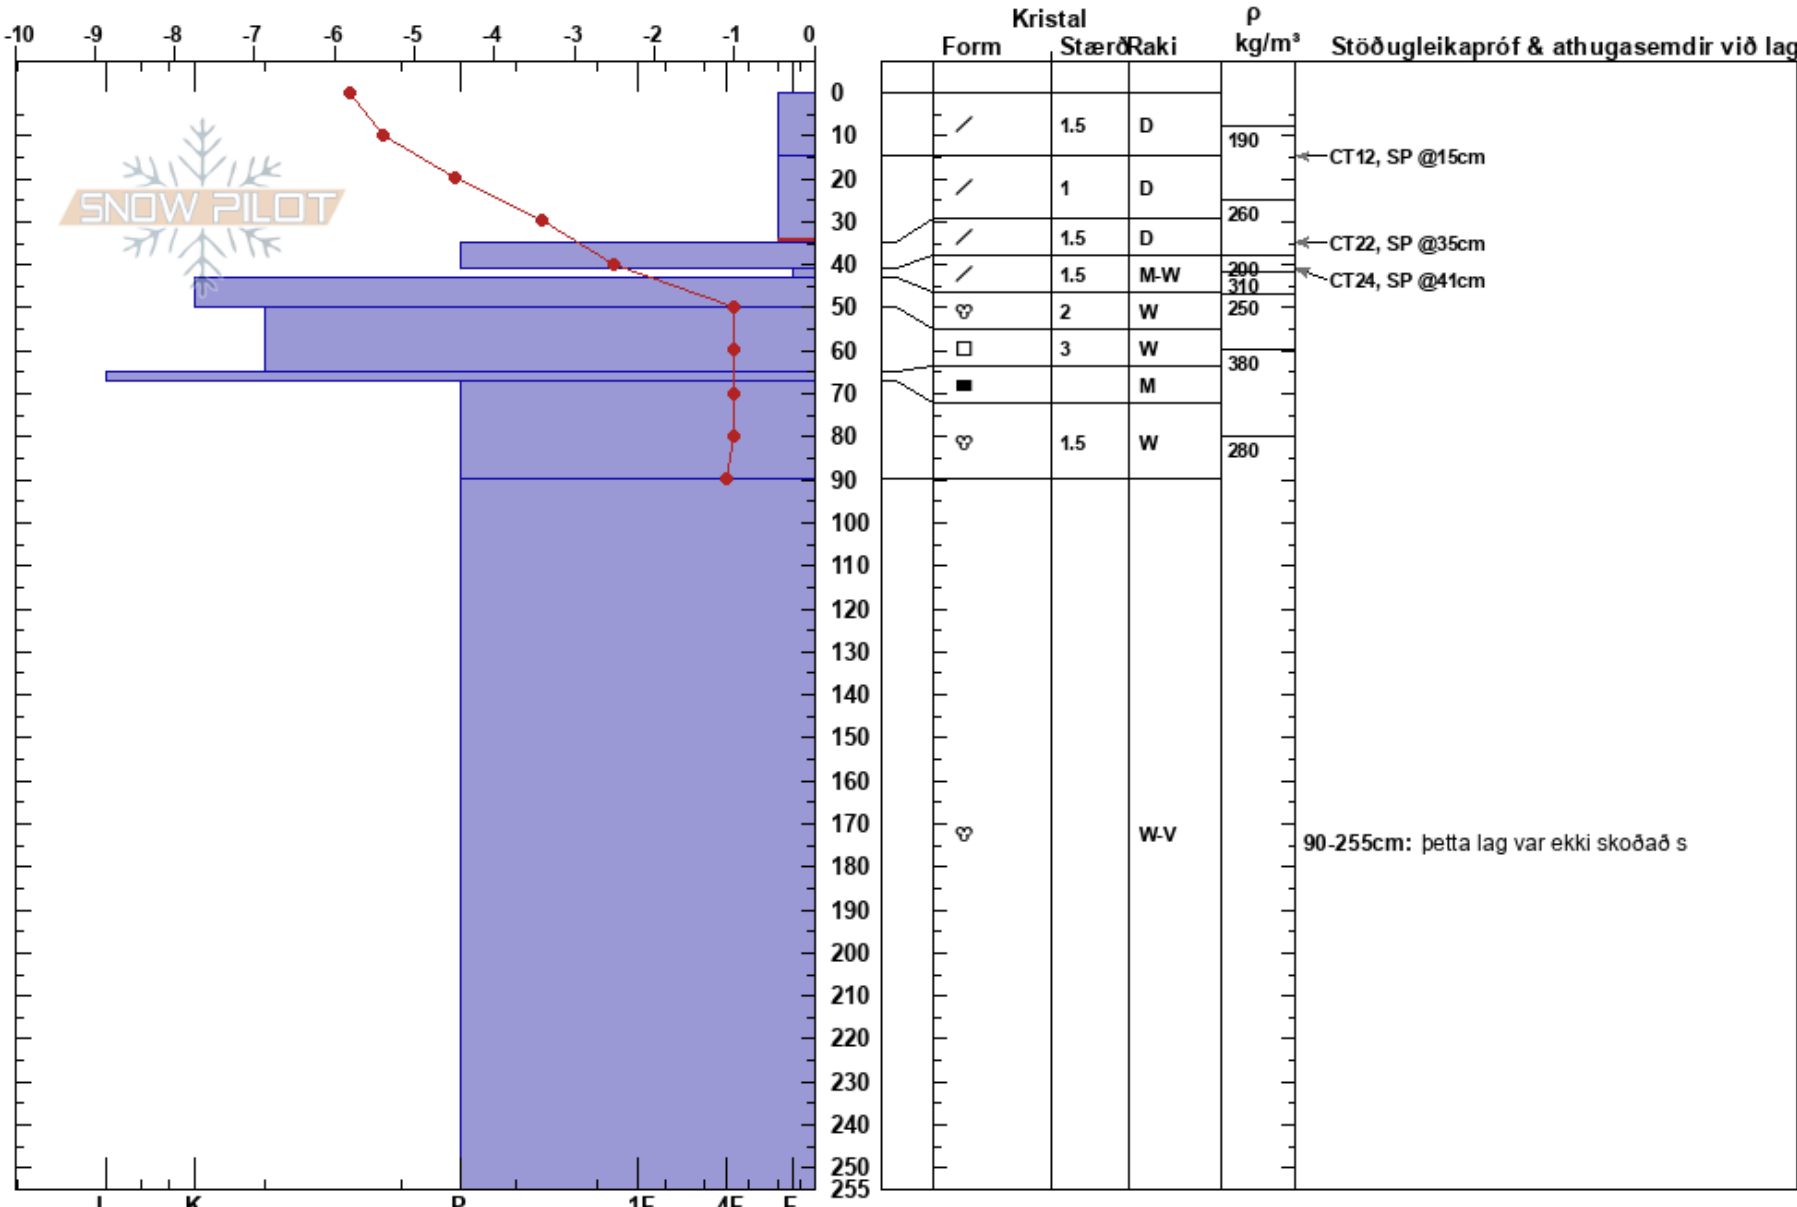

odds skarð við skíðasvæ
 Austfirðir
 Iceland
 Hækkun: 544 m
 Þáttur: S
 Sérkenni:

Sævar Guðjónsson
 21/01/2021 - 14:30
 Hnit: 65.06589N, -13.91281W
 Halli horn: 24°
 Vindhleðsla: já

Stöðugleiki:
 Lofthiti: -3.8°C
 Himinhylja: BKN
 Úrkoma:
 Vindur: W Hófsamur

HS:255
 PF: 30
 Lagaskýringar:
 15-35cm: Problematic layer
 90-255cm: þetta lag var ekki skoðað s

Skýringar: niður í 41 cm er tiltölulega nýr skafsniör. Veikasta lagið er á 35 cm. Þar fyrir neðan er misblautt og mishart hjarn.