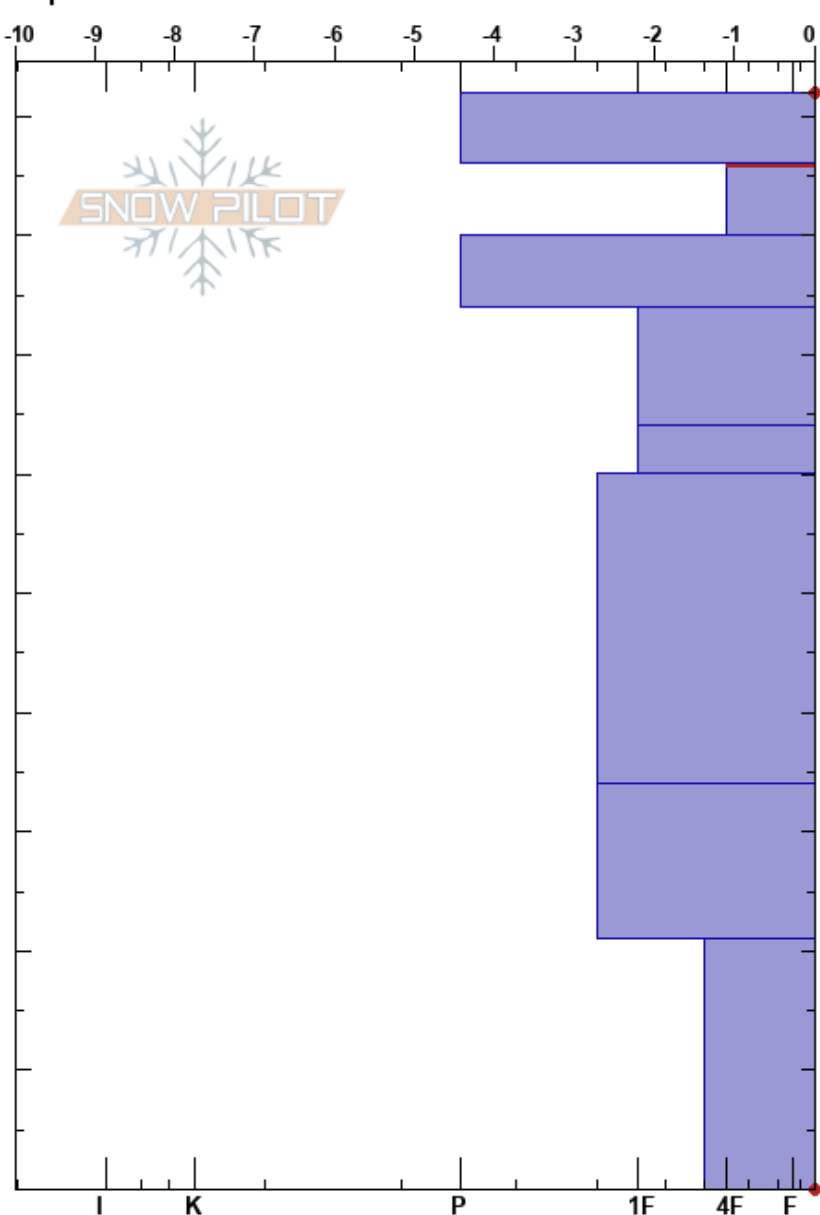

Andara Refugio
 Picos de Europa
 Spain
 Elevación: 1682 m
 Exposición: NE
 Específicas:

Alberto Mediavilla
 21/01/2021 - 11:00
 Coordinada: 43.21765N, -4.71469W
 Ángulo de inclinación: 30°
 Carga del Viento:

Estabilidad:
 Temp. del aire: 4°C
 Cielo: OVC
 Precipitación: NO
 Viento: SW Moderada

HS:92
 86-80cm: Problematic layer

Tipo	Cristal		ρ kg/m³	Pruebas de estabilidad y notas de capa
	Tam	Humedad		
⊙⊙		M		
⊖	1	M	360	
⊙⊙		M	400	
.	0.3	M	440	
⊙⊙				
			480	
.	0.3	M		
⊖	0.5	M	360	
⊖	1	M	520	
				CTN