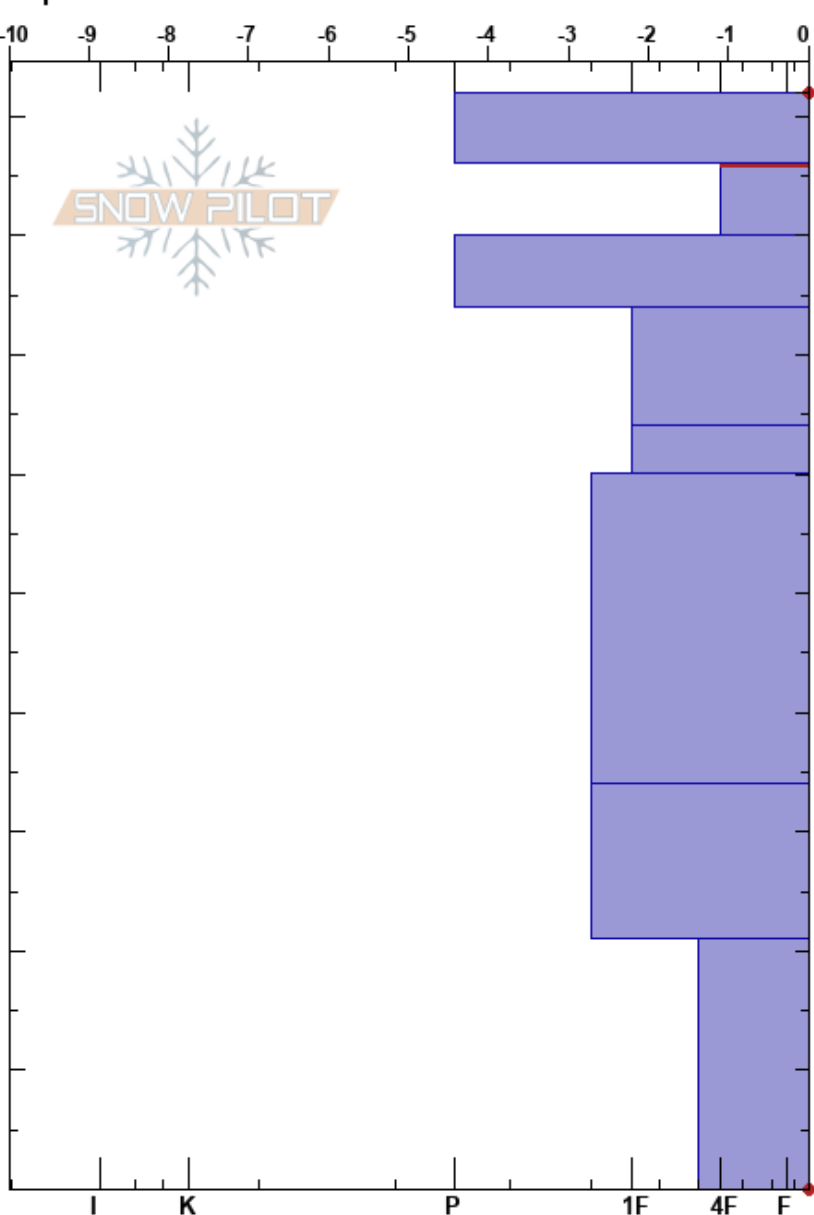

Andara Refugio
 Picos de Europa
 Spain
 Elevación: 1682 m
 Exposición: NE
 Específicas:

Alberto Mediavilla
 21/01/2021 - 11:00
 Coordinada: 43.21765N, -4.71469W
 Ángulo de inclinación: 30°
 Carga del Viento:

Estabilidad:
 Temp. del aire: 4°C
 Cielo: OVC
 Precipitación: NO
 Viento: SW Moderada

HS:92
 Notas del capas:
 86-80cm: Problematic layer

Tipo	Cristal		ρ kg/m³	Pruebas de estabilidad y notas de capa
	Tam	Humedad		
⊙⊙		M		
⊖	1	M	360	
⊙⊙		M	400	
.	0.3	M	440	
⊙⊙				
			480	
.	0.3	M		
⊖	0.5	M	360	
⊗	1	M	520	