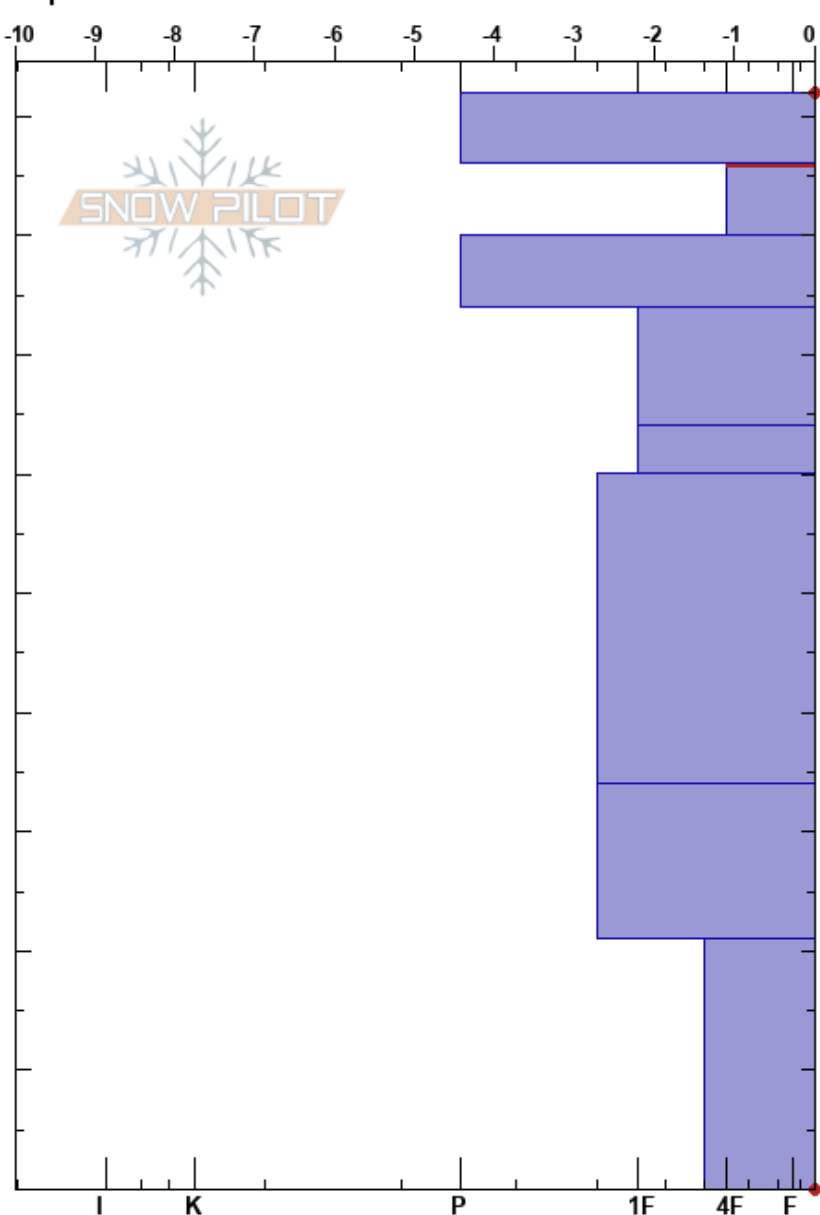

Andara Refugio
 Picos de Europa
 Spain
 Elevación: 1682 m
 Exposición: NE
 Específicas:

Alberto Mediavilla
 21/01/2021 - 11:00
 Coordinada: 43.21765N, -4.71469W
 Ángulo de inclinación: 30°
 Carga del Viento:

Estabilidad:
 Temp. del aire: 4°C
 Cielo: OVC
 Precipitación: NO
 Viento: SW Moderada

HS:92
 86-80cm: Problematic layer

Tipo	Cristal		ρ kg/m³	Pruebas de estabilidad y notas de capa
	Tam	Humedad		
⊙⊙		M		
⊖	1	M	360	
⊙⊙		M	400	
.	0.3	M	440	
⊙⊙				
			480	
.	0.3	M		
⊖	0.5	M	360	
⊖	1	M	520	