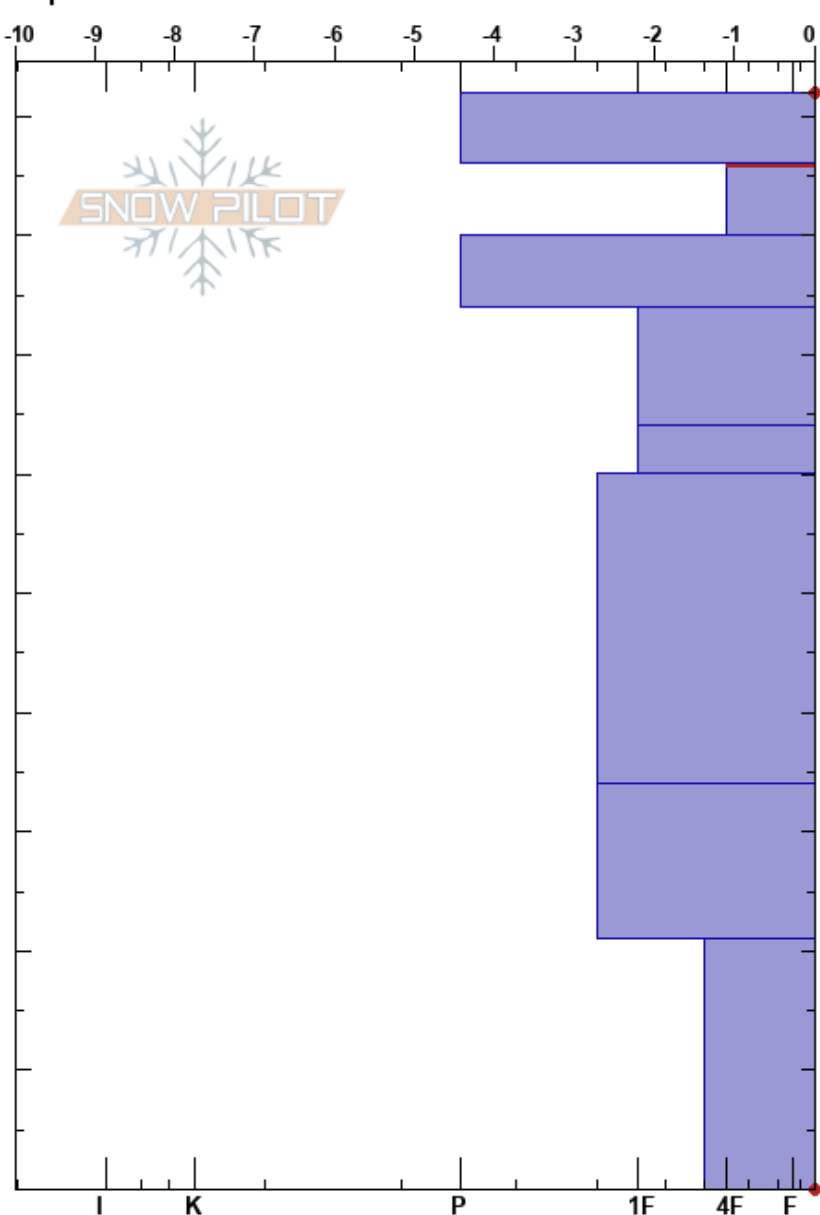

Andara Refugio
 Picos de Europa
 Spain
 Elevación: 1682 m
 Exposición: NE
 Específicas:

Alberto Mediavilla
 21/01/2021 - 11:00
 Coordinada: 43.21765N, -4.71469W
 Ángulo de inclinación: 30°
 Carga del Viento:

Estabilidad:
 Temp. del aire: 4°C
 Cielo: OVC
 Precipitación: NO
 Viento: SW Moderada

HS:92
 86-80cm: Problematic layer

| Tipo | Cristal | | ρ kg/m ³ | Pruebas de estabilidad y notas de capa |
|------|---------|---------|-----------------------------|--|
| | Tam | Humedad | | |
| | | | | |
| ⊙⊙ | | M | | |
| ⊖ | 1 | M | 360 | |
| ⊙⊙ | | M | 400 | |
| . | 0.3 | M | 440 | |
| ⊙⊙ | | | | |
| | | | 480 | |
| . | 0.3 | M | | |
| ⊖ | 0.5 | M | 360 | |
| ⊗ | 1 | M | 520 | |
| | | | | CTN |