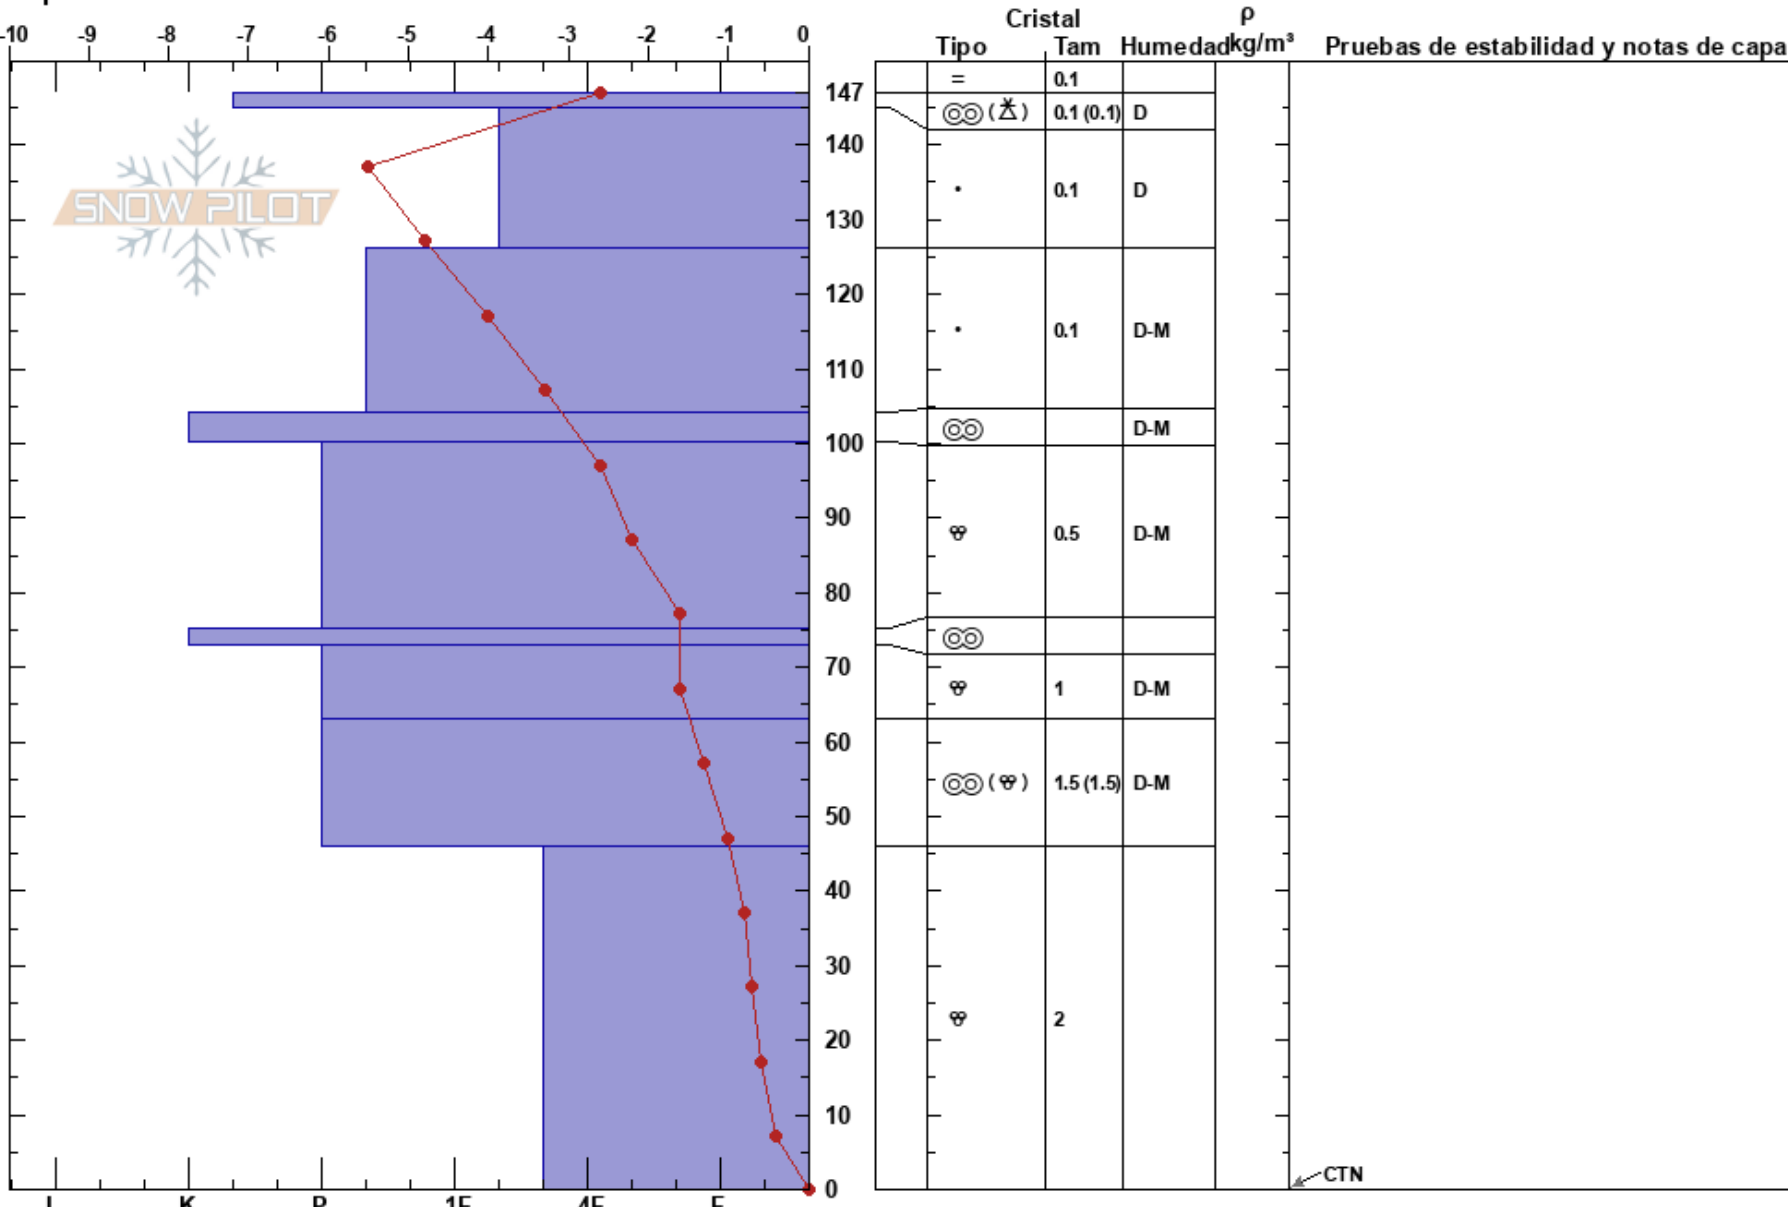

Ladera oeste de Labaza
 Pirineos
 Spain
 Elevación: 2040 m
 Exposición: SW
 Específicas:

Victor Hernandez
 20/01/2021 - 12:00
 Coordinada: 42.76413N, -0.22353W
 Ángulo de inclinación: 30°
 Carga del Viento:

Estabilidad: Bien HS: 147
 Temp. del aire: 0.6°C PF: 15
 Cielo: OVC
 Precipitación: S-1
 Viento: Calm

Notas del capas:

Notas: Empieza a nevar al inicio de la toma de datos con precipitación de nieve granulada (PPgP).

Test de estabilidad realizado: CTN