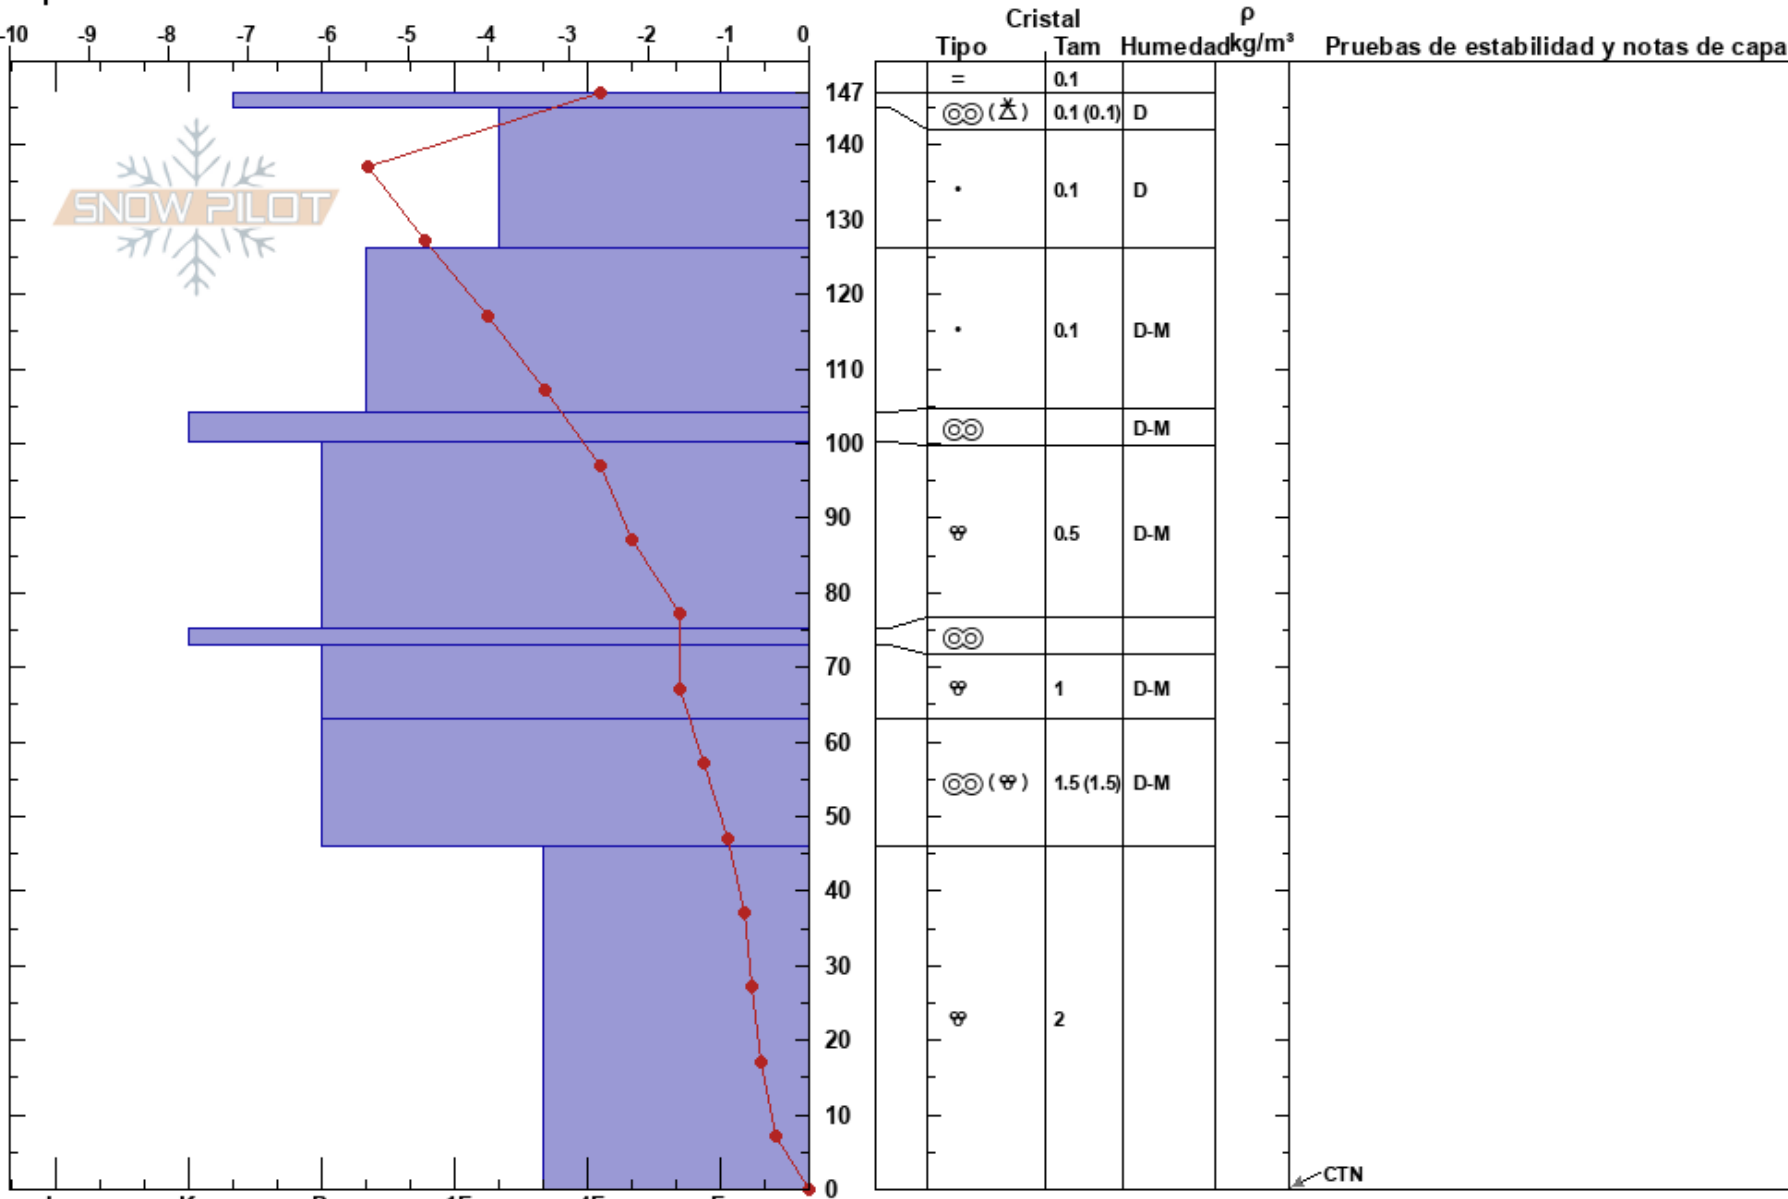

Ladera oeste de Labaza
 Pirineos
 Spain
 Elevación: 2040 m
 Exposición: SW
 Específicas:

Victor Hernandez
 20/01/2021 - 12:00
 Coordinada: 42.76413N, -0.22353W
 Ángulo de inclinación: 30°
 Carga del Viento:

Estabilidad: Bien HS: 147
 Temp. del aire: 0.6°C PF: 15
 Cielo: OVC
 Precipitación: S-1
 Viento: Calm

Notas del capas:

Notas: Empieza a nevar al inicio de la toma de datos con precipitación de nieve granulada (PPgP).

Test de estabilidad realizado: CTN