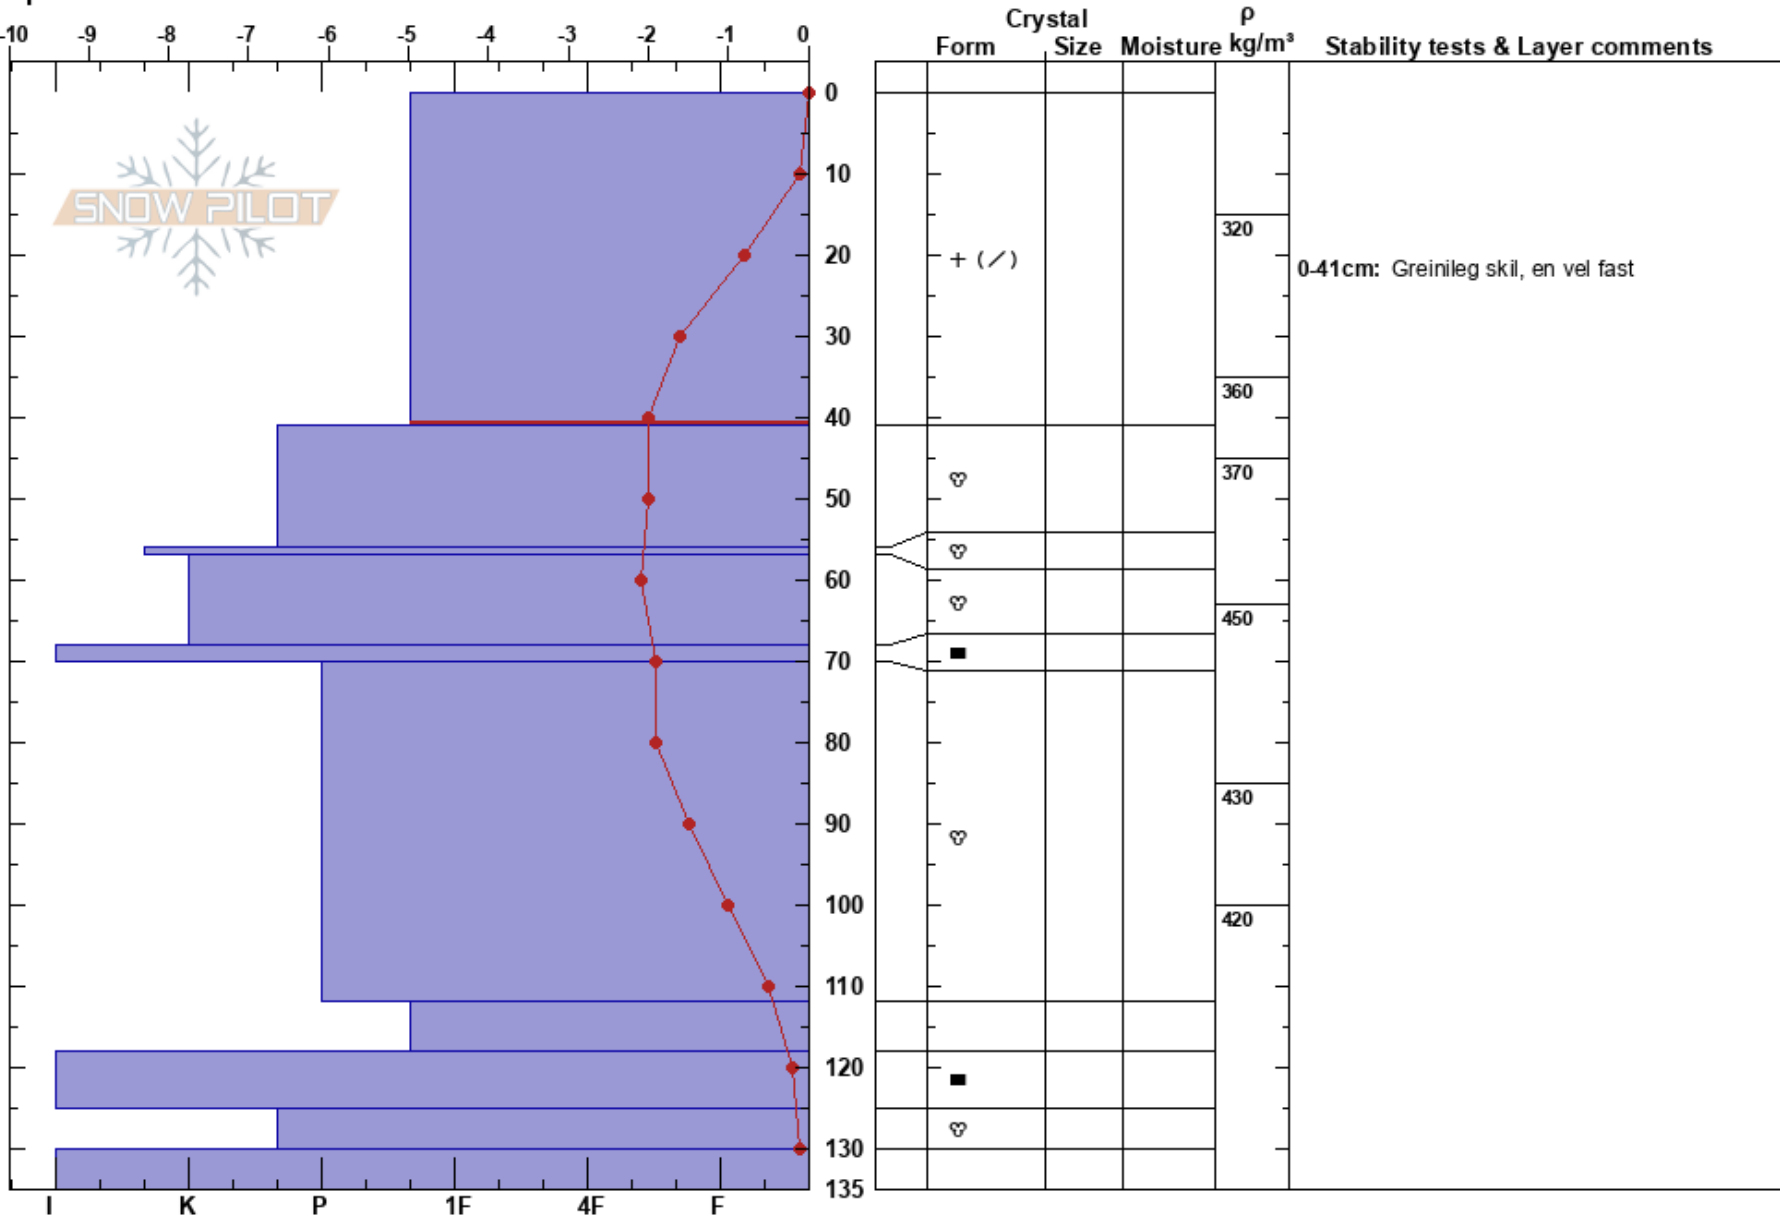

Miklidalur 3-17
 Sunnanverðir Vestfirði
 Iceland
Elevation: 415 m
Aspect: 280°
Specifics:

Þróstur Reynisson
 18/04/2017 - 16:00
Co-ord: 65.57792N, -23.84862W
Slope Angle: 15°
Wind Loading: no

Stability:
Air Temperature: 0.5°C
Sky Cover: OVC
Precipitation: S-1
Wind: SW Moderate

HS: 135
Layer Notes:
 0-41cm: Greinileg skil, en vel fast
 0-41cm: Problematic layer

Notes: Stöðugleiki ekki prófaður. Moksturinn sýndi góða bindingu.