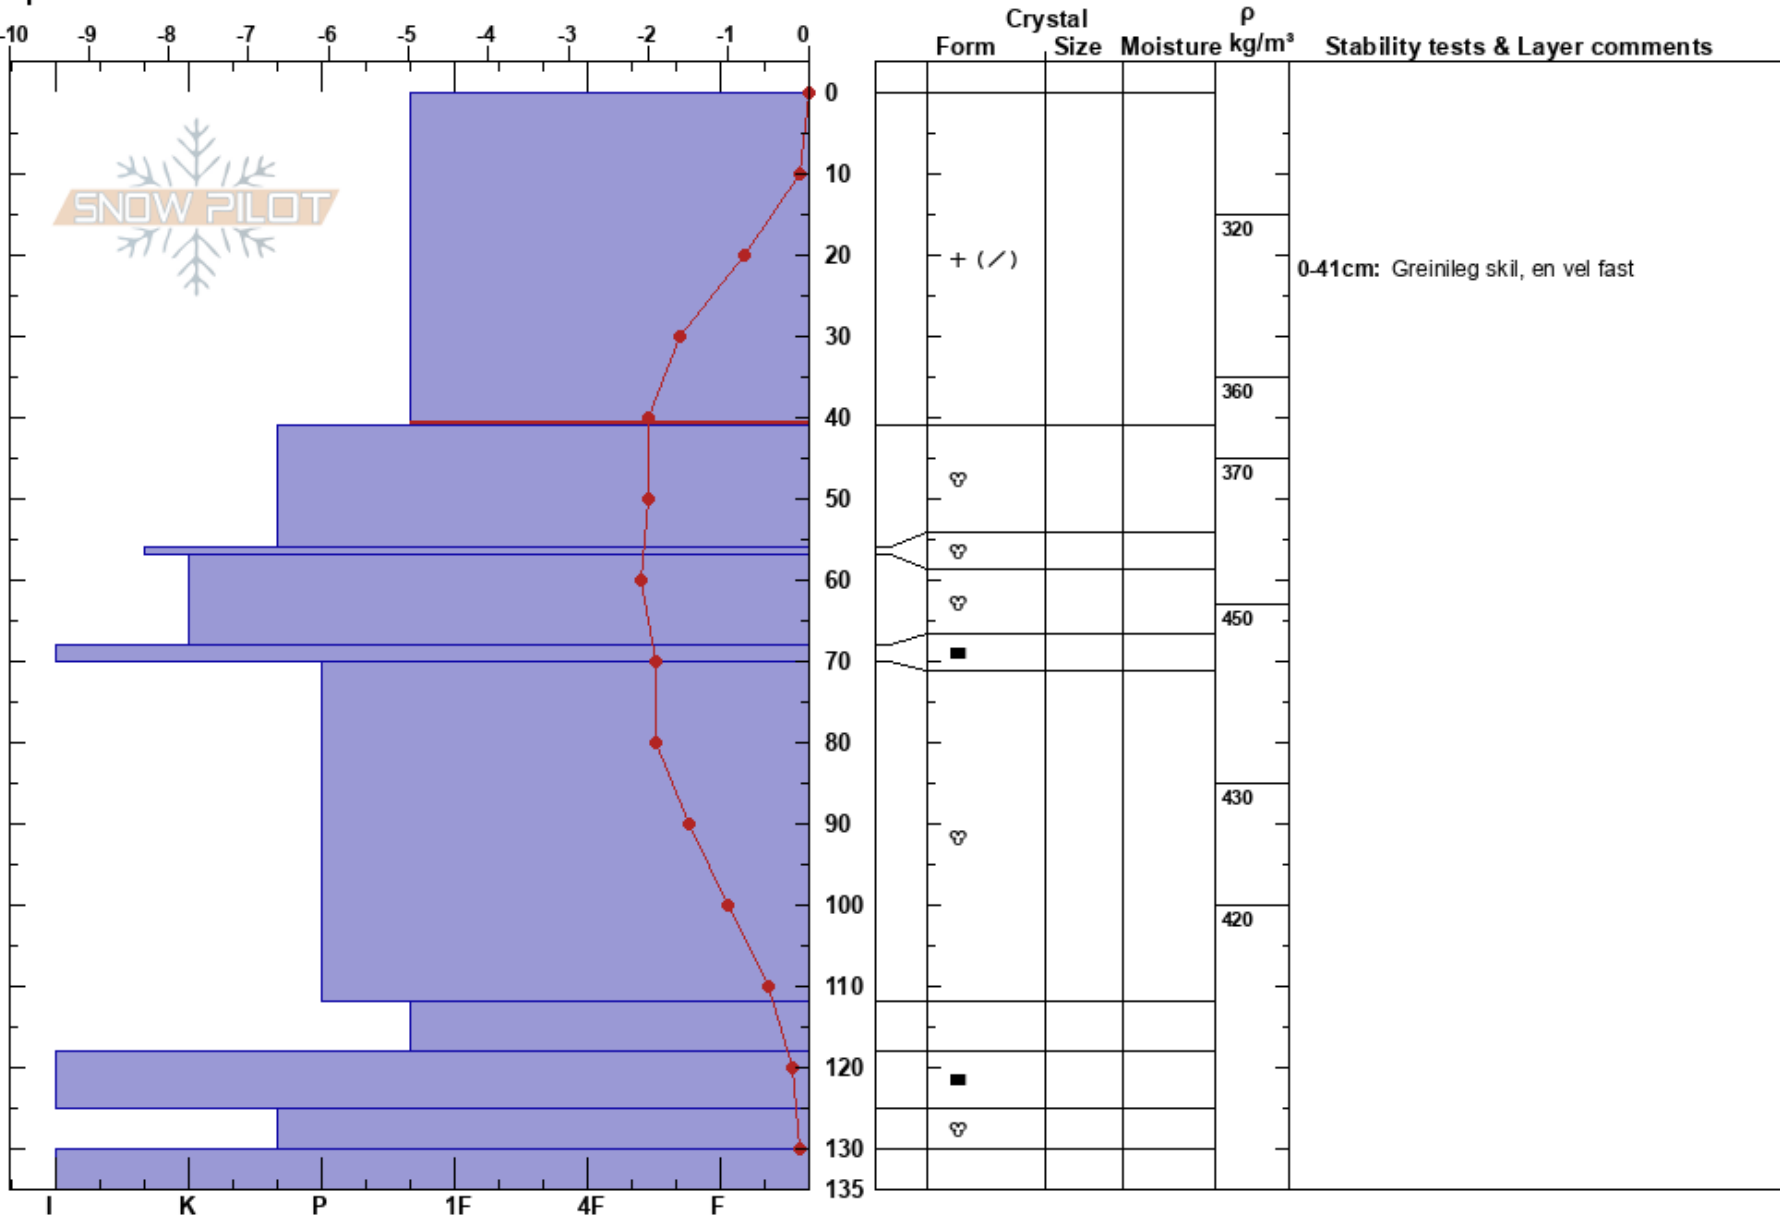

Miklidalur 3-17  
 Sunnanverðir Vestfirði  
 Iceland  
**Elevation:** 415 m  
**Aspect:** 280°  
**Specifics:**

Þróstur Reynisson  
 18/04/2017 - 16:00  
**Co-ord:** 65.57792N, -23.84862W  
**Slope Angle:** 15°  
**Wind Loading:** no

**Stability:**  
**Air Temperature:** 0.5°C  
**Sky Cover:** OVC  
**Precipitation:** S-1  
**Wind:** SW Moderate

**HS:** 135  
**Layer Notes:**  
 0-41cm: Greinileg skil, en vel fast  
 0-41cm: Problematic layer