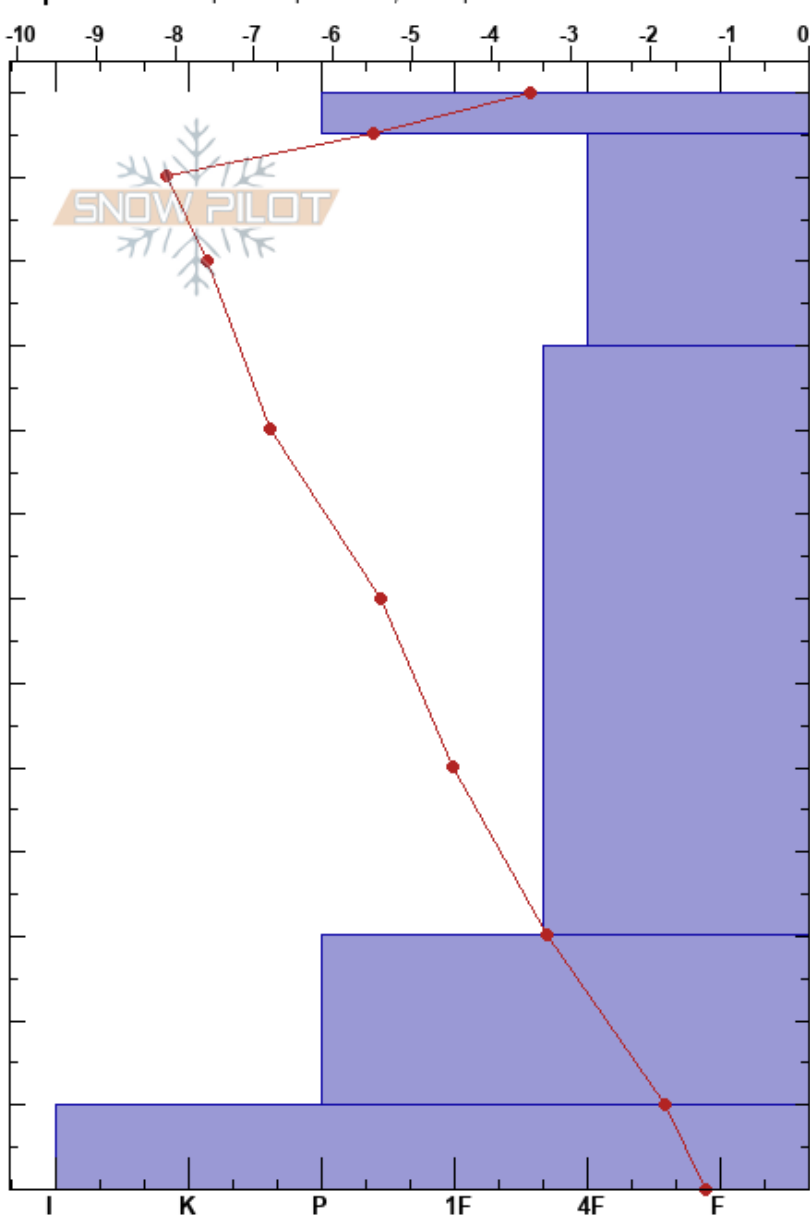

ESTE PEÑALARA

nacho andres

Estabilidad: Bien

HS: 130

Notas del capas:

Pirineos

17/01/2021 - 10:30

Temp. del aire: 3.8°C

PF: 5

10-0cm: Problematic layer

Spain

Coordinada: 30T 419623W 4522747E

Cielo: FEW

PS: 1

Elevación: 1898 m

Ángulo de inclinación: 37°

Precipitación: NO

Exposición: 37°

Carga del Viento: previamente

Viento: Calm

Específicas: Esquiamos pendiente; Poor pit location

Tipo	Cristal		ρ kg/m³	Pruebas de estabilidad y notas de capa
	Tam	Humedad		
	0.5			
⊖	1	D		
• (⊖)	1	D		
•	1.5	D		← ECTN12 @101cm
•	2	D		
⊙⊙		D		