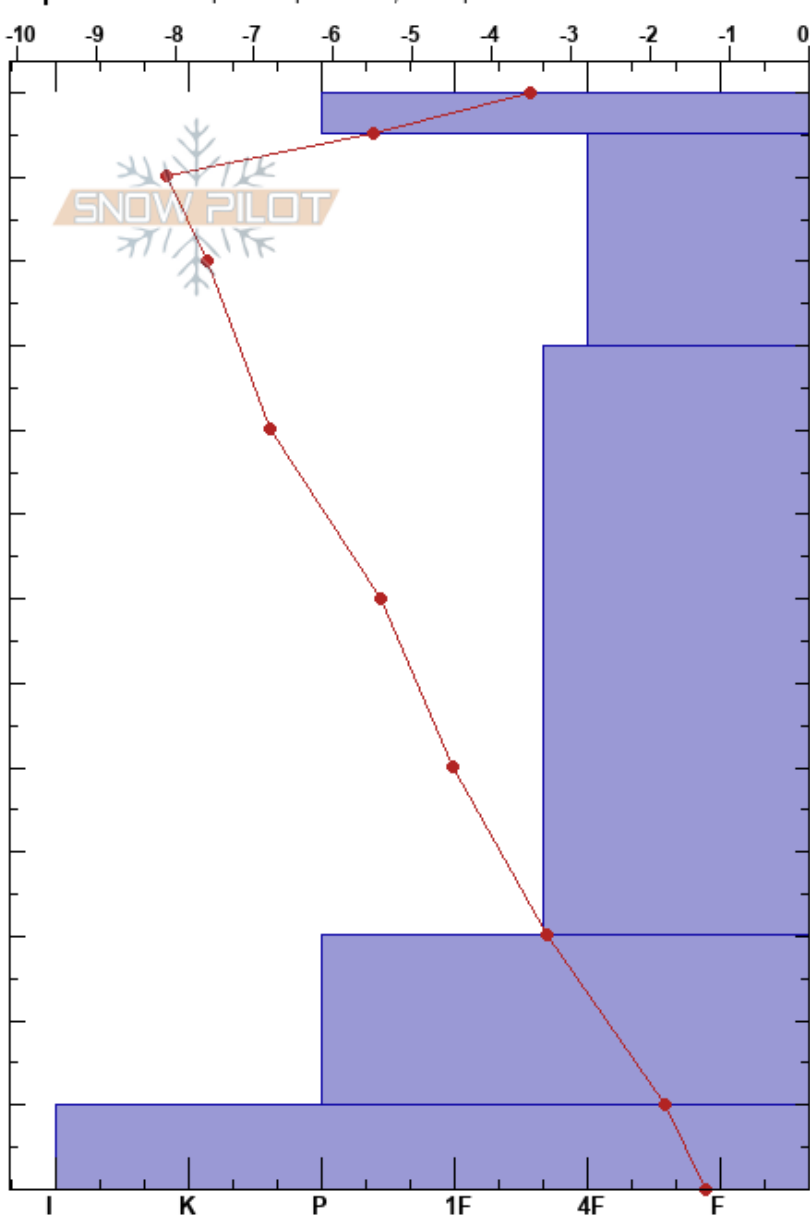

ESTE PEÑALARA

nacho andres

Estabilidad: Bien

HS: 130

Notas del capas:

Pirineos

17/01/2021 - 10:30

Temp. del aire: 3.8°C

PF: 5

10-0cm: Problematic layer

Spain

Coordinada: 30T 419623W 4522747E

Cielo: FEW

PS: 1

Elevación: 1898 m

Ángulo de inclinación: 37°

Precipitación: NO

Exposición: 37°

Carga del Viento: previamente

Viento: Calm

Específicas: Esquiamos pendiente; Poor pit location

Tipo	Cristal		ρ kg/m³	Pruebas de estabilidad y notas de capa
	Tam	Humedad		
	0.5			
⊖	1	D		
• (⊖)	1	D		
•	1.5	D		←ECTN12 @101cm
•	2	D		
⊙⊙		D		