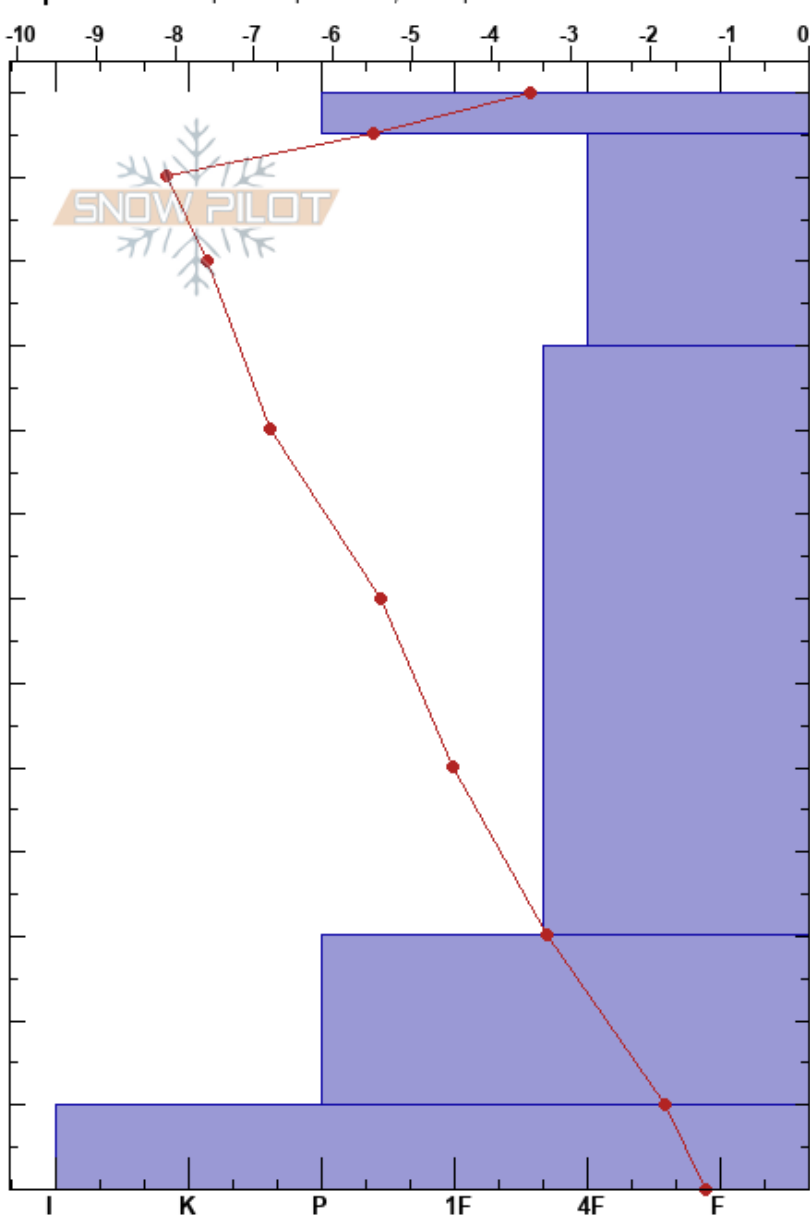

ESTE PEÑALARA

nacho andres

Estabilidad: Bien

HS: 130

Notas del capas:

Pirineos

17/01/2021 - 10:30

Temp. del aire: 3.8°C

PF: 5

10-0cm: Problematic layer

Spain

Coordinada: 30T 419623W 4522747E

Cielo: FEW

PS: 1

Elevación: 1898 m

Ángulo de inclinación: 37°

Precipitación: NO

Exposición: 37°

Carga del Viento: previamente

Viento: Calm

Específicas: Esquiamos pendiente; Poor pit location

Tipo	Cristal		ρ kg/m ³	Pruebas de estabilidad y notas de capa
	Tam	Humedad		
	0.5			
\ominus	1	D		
\bullet (B)	1	D		
\bullet	1.5	D		← ECTN12 @101cm
\bullet	2	D		
$\odot\odot$		D		