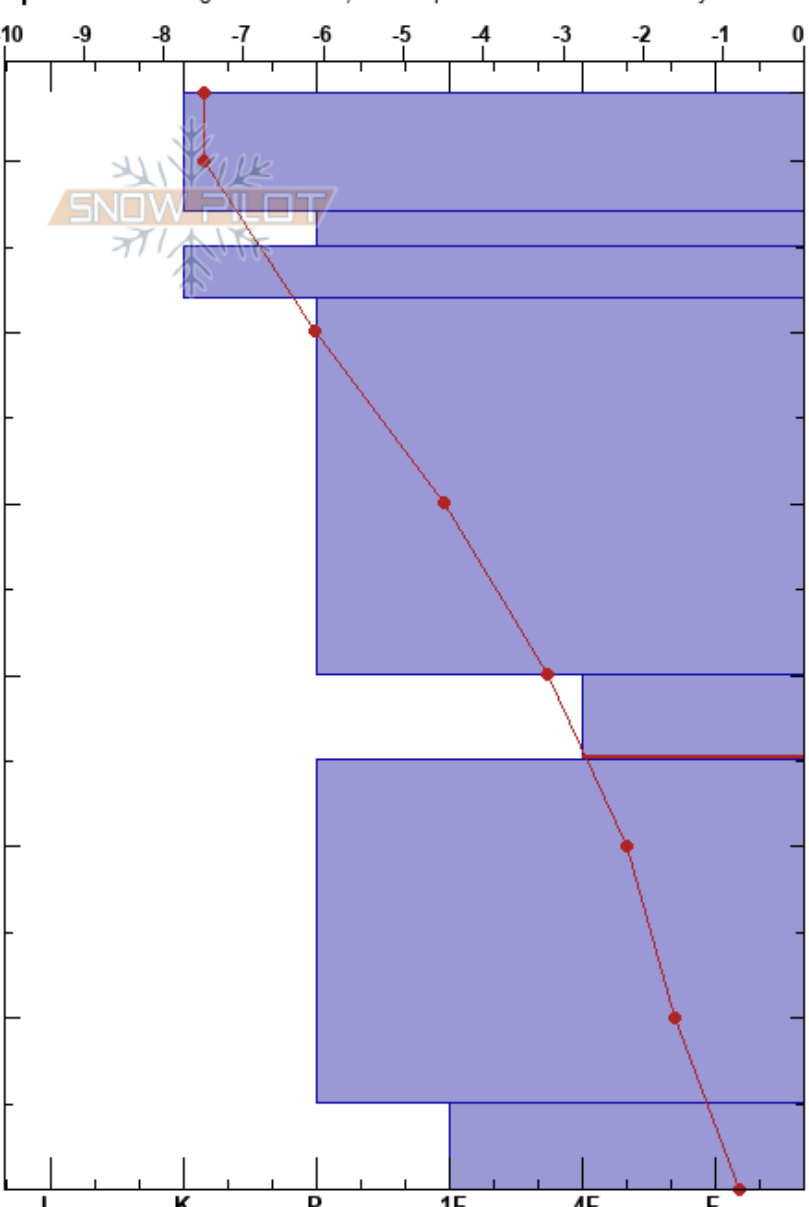

Kellostapuli 17.4.2017

Tuomo Poukkanen

17/04/2017 - 14:50

Finland

Co-ord: 67.58953N, 24.25429E

Elevation: 369 m

Slope Angle: 32°

Aspect: N

Wind Loading: no

Specifics: Pit dug in a Ski Area; Pit is representative of backcountry

Stability: Good

HS:64

Layer Notes:

Air Temperature: -3.3°C

PF: 0

30-25cm: Problematic layer

Sky Cover: CLR

Precipitation: NO

Wind: NE Light Breeze

Form	Crystal		ρ kg/m ³	Stability tests & Layer comments
	Size	Moisture		
■		D		
□	3	D		
■		D		
■		D		
■	2	D		
□ (V)	3	D		← CT12, SC @25cm
□	3	D		
□ (□)	4	D		← CT14, SC @0cm

Notes: Maa kivirakkaa. Ilmatieteenlaitoksen stressitesti 35 cm syvyydeltä 2 laatikkoa/0,25 kg. Vesiartotesti 1 putki/35 cm/105.