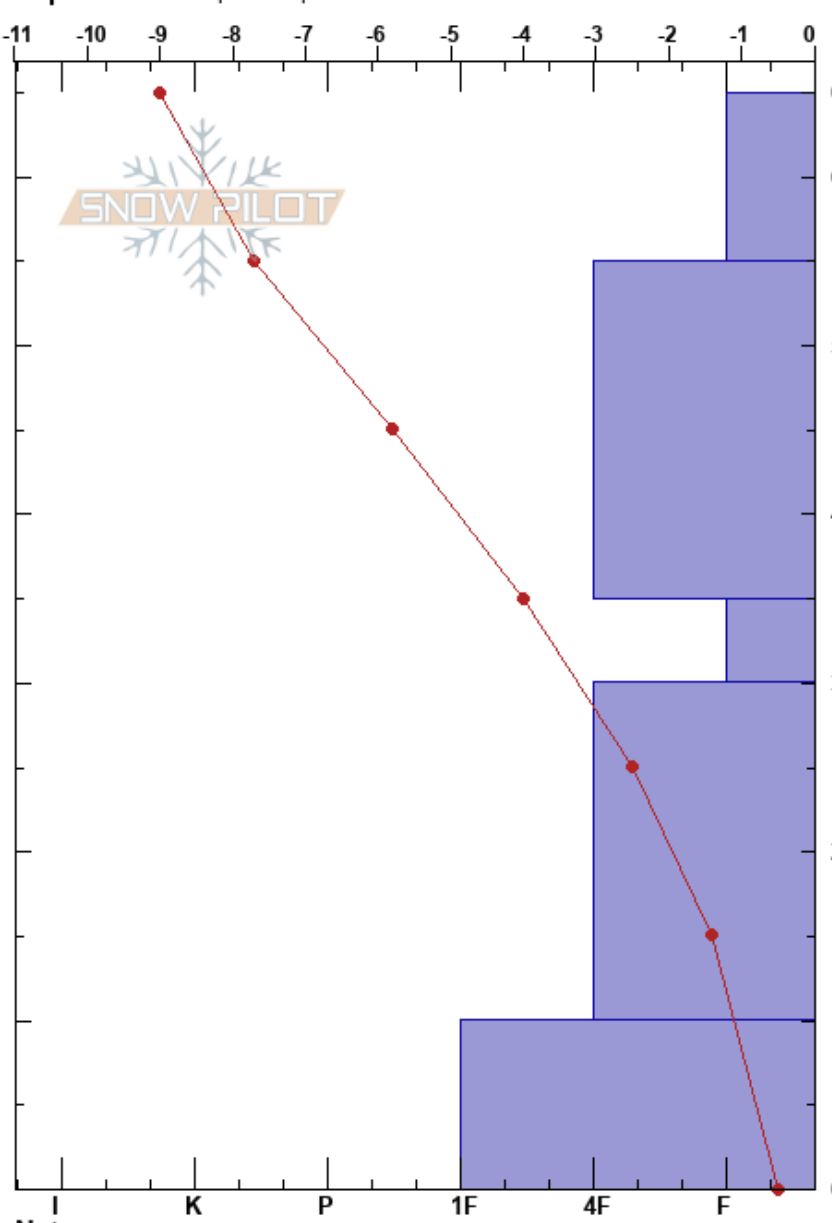

Guadarrama Arroyo Seco Luis Pantoja  
 Cordillera Cantábrica 14/01/2021 - 14:00  
 Spain **Coordinada:** 30T 416859W 45161221  
**Elevación:** 1829 m **Ángulo de inclinación:** 20°  
**Exposición:** 360° **Carga del Viento:** no  
**Específicas:** Esquiamos pendiente

**Estabilidad:** HS:65 **Notas del capas:**  
**Temp. del aire:** -1.2°C **PF:** 40 35-30cm: Problematic layer  
**Cielo:** CLR **PS:** 20  
**Precipitación:** NO  
**Viento:** N Brisa leve

Cristal	ρ		Pruebas de estabilidad y notas de capa
	Tipo	Tam	
			180
V ( / )	4 (0.3)	D	180
			190
• ( □ )	0.3 (0.5)	D	190
			280
• ( X )	0.3 (4)		280
			240 ← CT25, BRK @30cm
			240
•	0.3	D	240
			350
⊙ ⊙	1	D	350