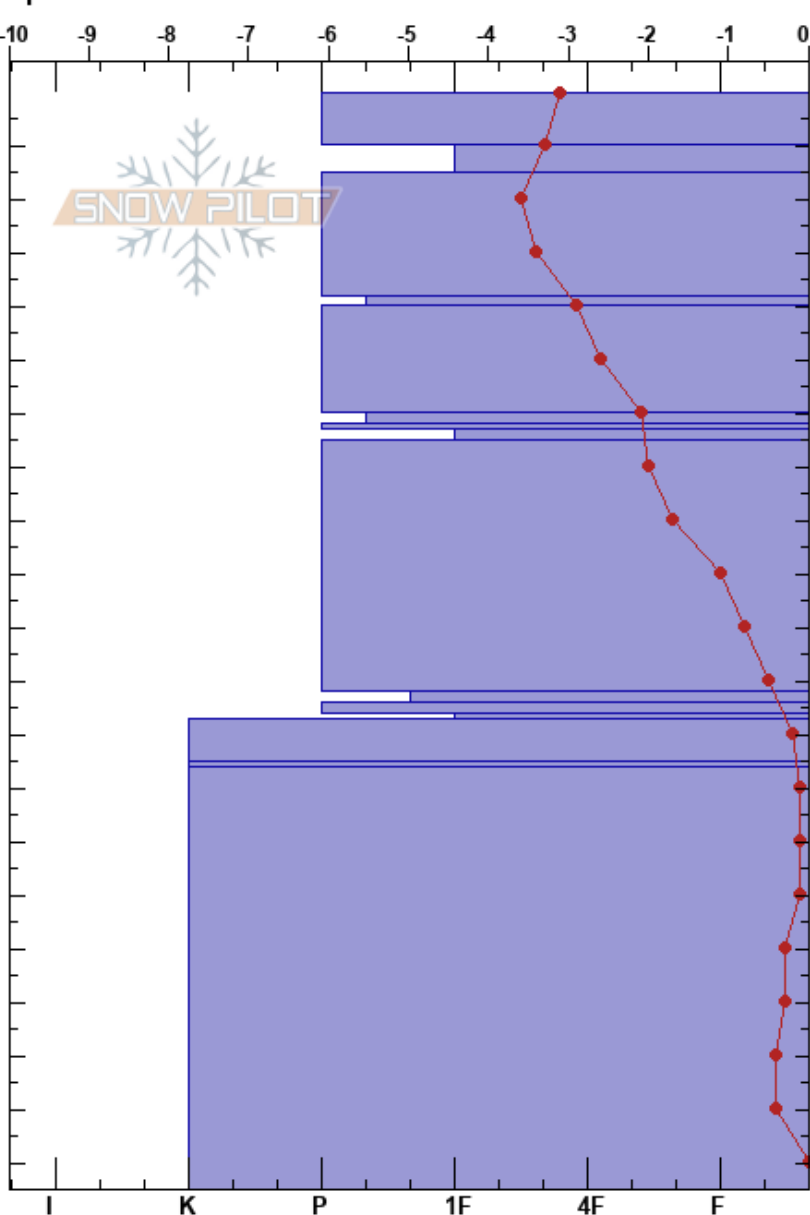

Skalafjall  
 Norðanverðir Vestfirð  
 Iceland  
 Elevation: 600 m  
 Aspect: 180°  
 Specifics:

Jóhann Hannibalsson  
 15/04/2017 - 14:00  
 Co-ord: 66.11934N, -23.32895W  
 Slope Angle: 26°  
 Wind Loading: yes

Stability: HS:205  
 Air Temperature: -3.2°C  
 Sky Cover: OVC  
 Precipitation: S1  
 Wind: E Light Breeze  
 Layer Notes: 116-117cm: Problematic layer

Height (cm)	Crystal		Moisture	$\rho$ kg/m <sup>3</sup>	Stability tests & Layer comments
	Form	Size			
0					
10	/	0.5		300	
20	.	0.1		300	
30	•	0.1			
40	•	0.3		350	
50	.	0.5			
60	• (□)	0.5		330	
70	• (□)	0.5			
80	• (□)	1			
90	.	0.5		310	
100	• (□)	0.5		300	
110	.	0.5			
120	• (□)	0.5		360	PST85/90 (End) @117cm CT28, SC @117cm
130	.	2			
140	■			480	
150					
160				520	
170	□				
180				470	
190					
200					
205				450	