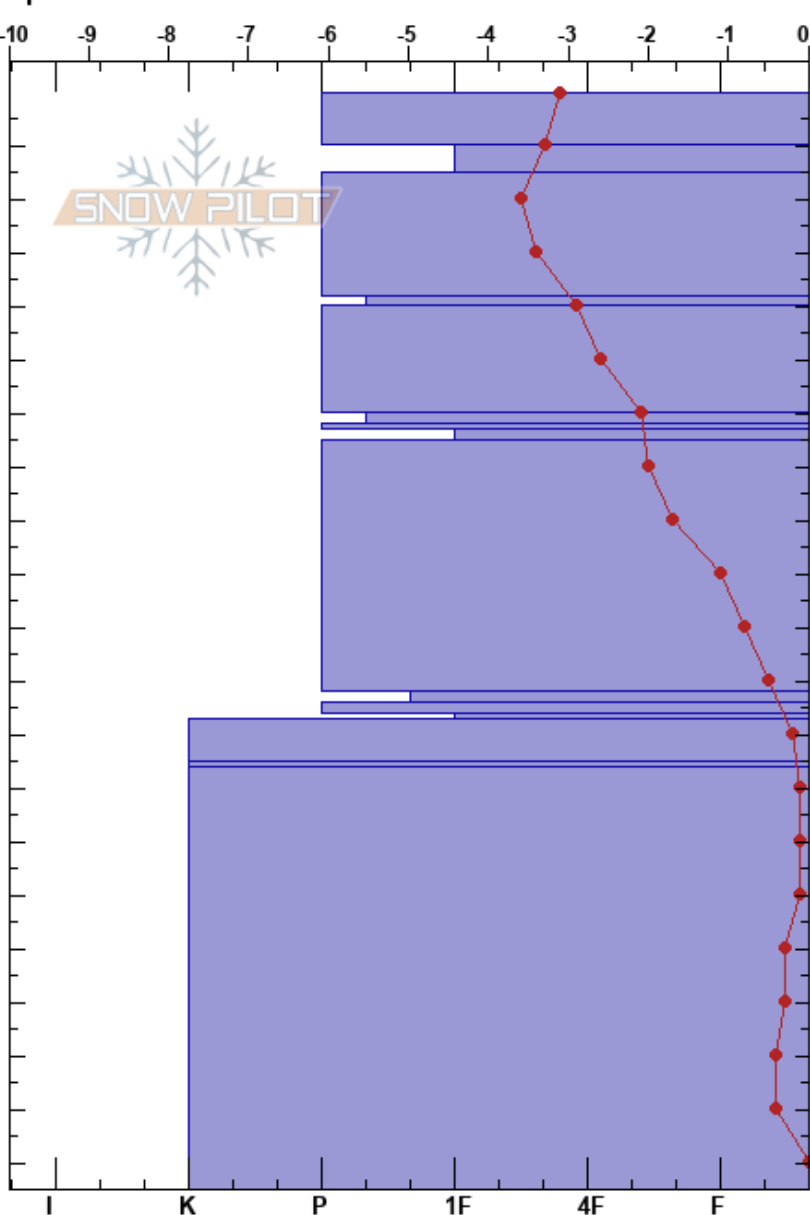

Skalafjall
 Norðanverðir Vestfirð
 Iceland
 Elevation: 600 m
 Aspect: 180°
 Specifics:

Jóhann Hannibalsson
 15/04/2017 - 14:00
 Co-ord: 66.11934N, -23.32895W
 Slope Angle: 26°
 Wind Loading: yes

Stability: HS:205
 Air Temperature: -3.2°C
 Sky Cover: OVC
 Precipitation: S1
 Wind: E Light Breeze
 Layer Notes: 116-117cm: Problematic layer

Height (cm)	Crystal		Moisture	ρ kg/m ³	Stability tests & Layer comments
	Form	Size			
0					
10	/	0.5		300	
20	.	0.1		300	
30	•	0.1			
40	•	0.3		350	
50	.	0.5			
60	• (□)	0.5		330	
70	• (□)	0.5			
80	• (□)	1			
90	.	0.5		310	
100	• (□)	0.5		300	
110	.	0.5			
120	• (□)	0.5		360	PST85/90 (End) @117cm CT28, SC @117cm
130	.	2			
140	■			480	
150					
160				520	
170	□				
180				470	
190					
200					
205				450	