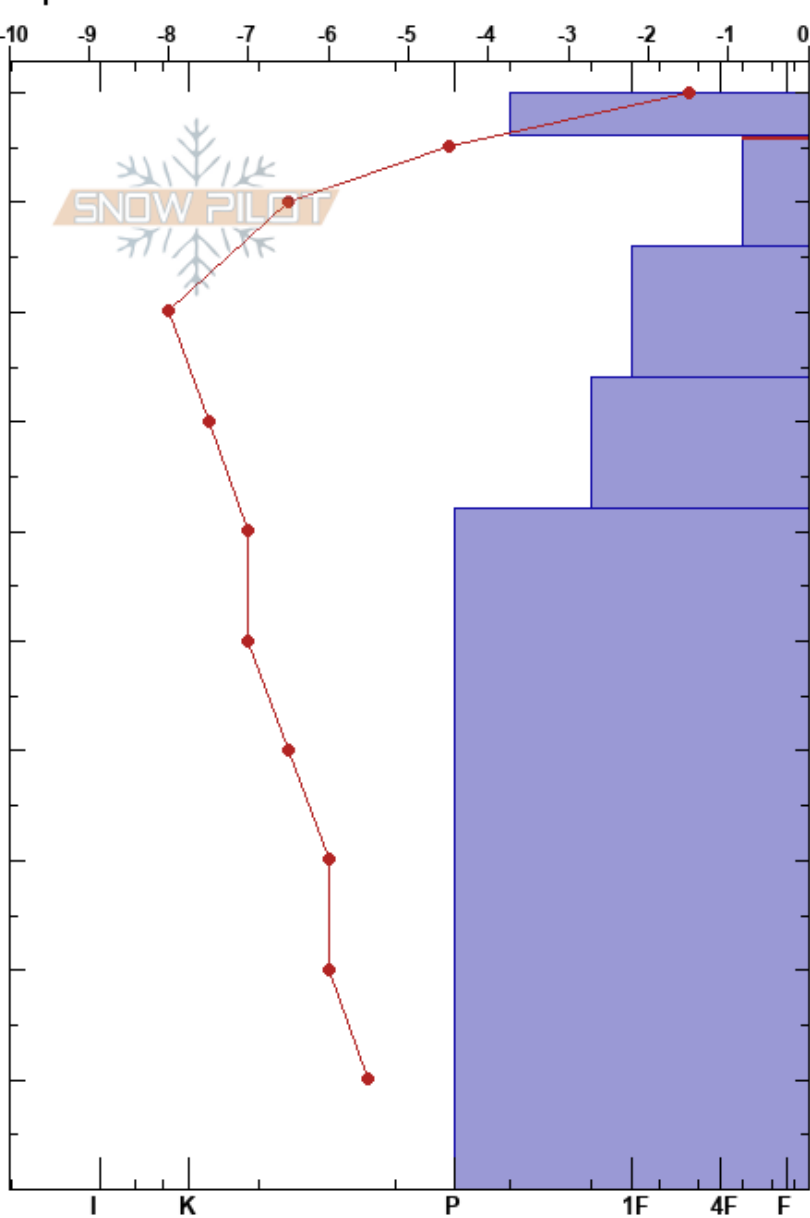

Vegas de Andara
 Picos de Europa
 Spain
 Elevación: 1830 m
 Exposición: SE
 Específicas:

Alberto Mediavilla
 14/01/2021 - 13:00
 Coordinada: 43.20782N, -4.70685W
 Ángulo de inclinación: 18°
 Carga del Viento: previamente

Estabilidad:
 Temp. del aire: 1.6°C
 Cielo: X
 Precipitación: RV
 Viento: W Brisa leve

HS: 100
 Notas del capas:
 96-86cm: Problematic layer

Cristal	ρ		Pruebas de estabilidad y notas de capa
	Tipo	Tam	
☐	0.3		
●	0.3	M	240
☐ (/)	0.5 (1)	D-M	200
⊖	0.3	M	260
.	0.3		240
⊖	0.3		300

CT14, SP @96cm
 ECTN15 @96cm

Notas: