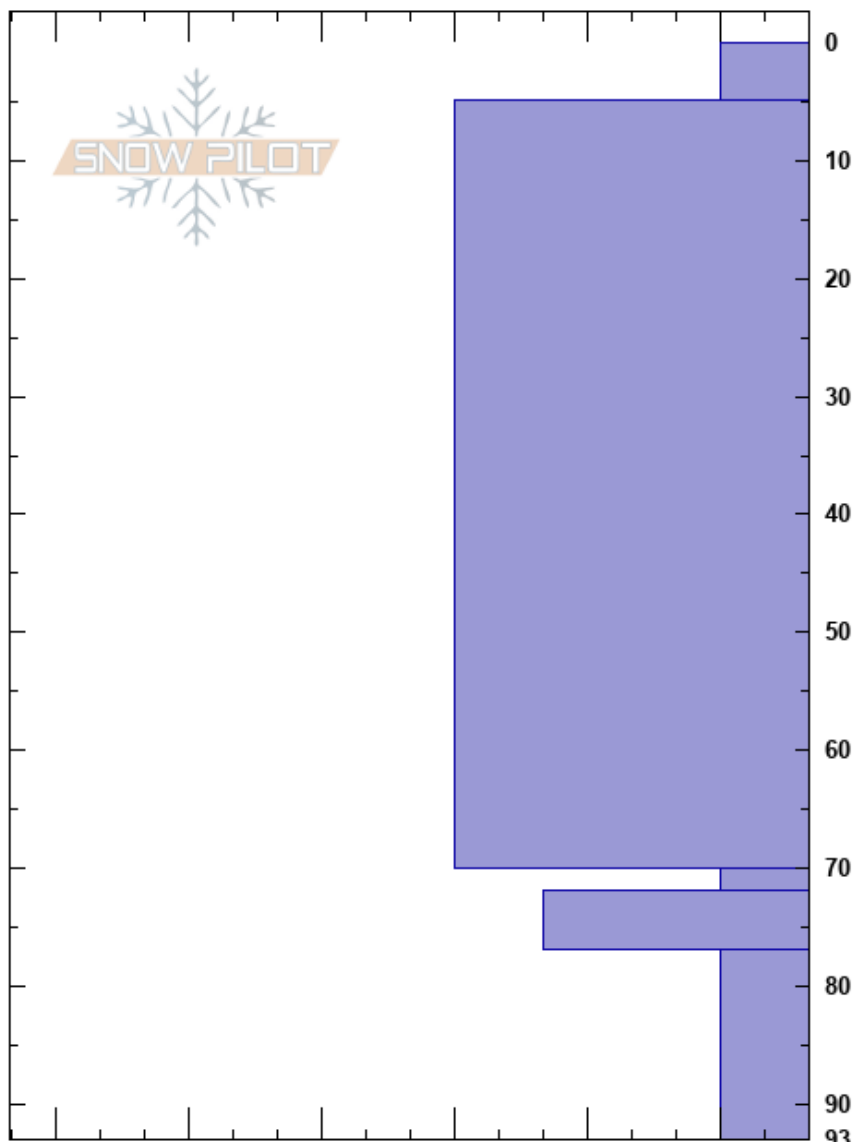

Muljfället SV
 Åreskutan
 Sweden
 Höjd: 900 m
 Väderstreck: SW
 Detaljerna:

Viktor Lugnet
 14/01/2021 - 13:10
 Koordinat: 63.41309N, 12.94135E
 Lutning: 15°
 Snödrev: Nyligen

Instabilitet:
 Lufttemperatur: -11.2°C
 Molnighet: CLR
 Nederbörd: NO
 Vind: Calm

HS:93
 PF: 15
 Lager Kommentarer:
 70-72cm: Facetter eller rimfrost
 70-72cm: mestorosväckandelagret
 72-77cm: Laminerat försvagat lager

typ	kristall storlek	fukthalt	ρ kg/m ³	Stabilitetstest & Lager Kommentarer
+	3			
+	3			
/ (•)	1 (0.5)			
∨	2.5			← ECTPV @70cm
⊙ (□)	2 (2)			← CTV, SP @70cm
^	3			70-72cm: Facetter eller rimfrost 72-77cm: Laminerat försvagat lager

Noteringar (beskrivning av terräng): Läformation i kuperad kalvfällsmiljö