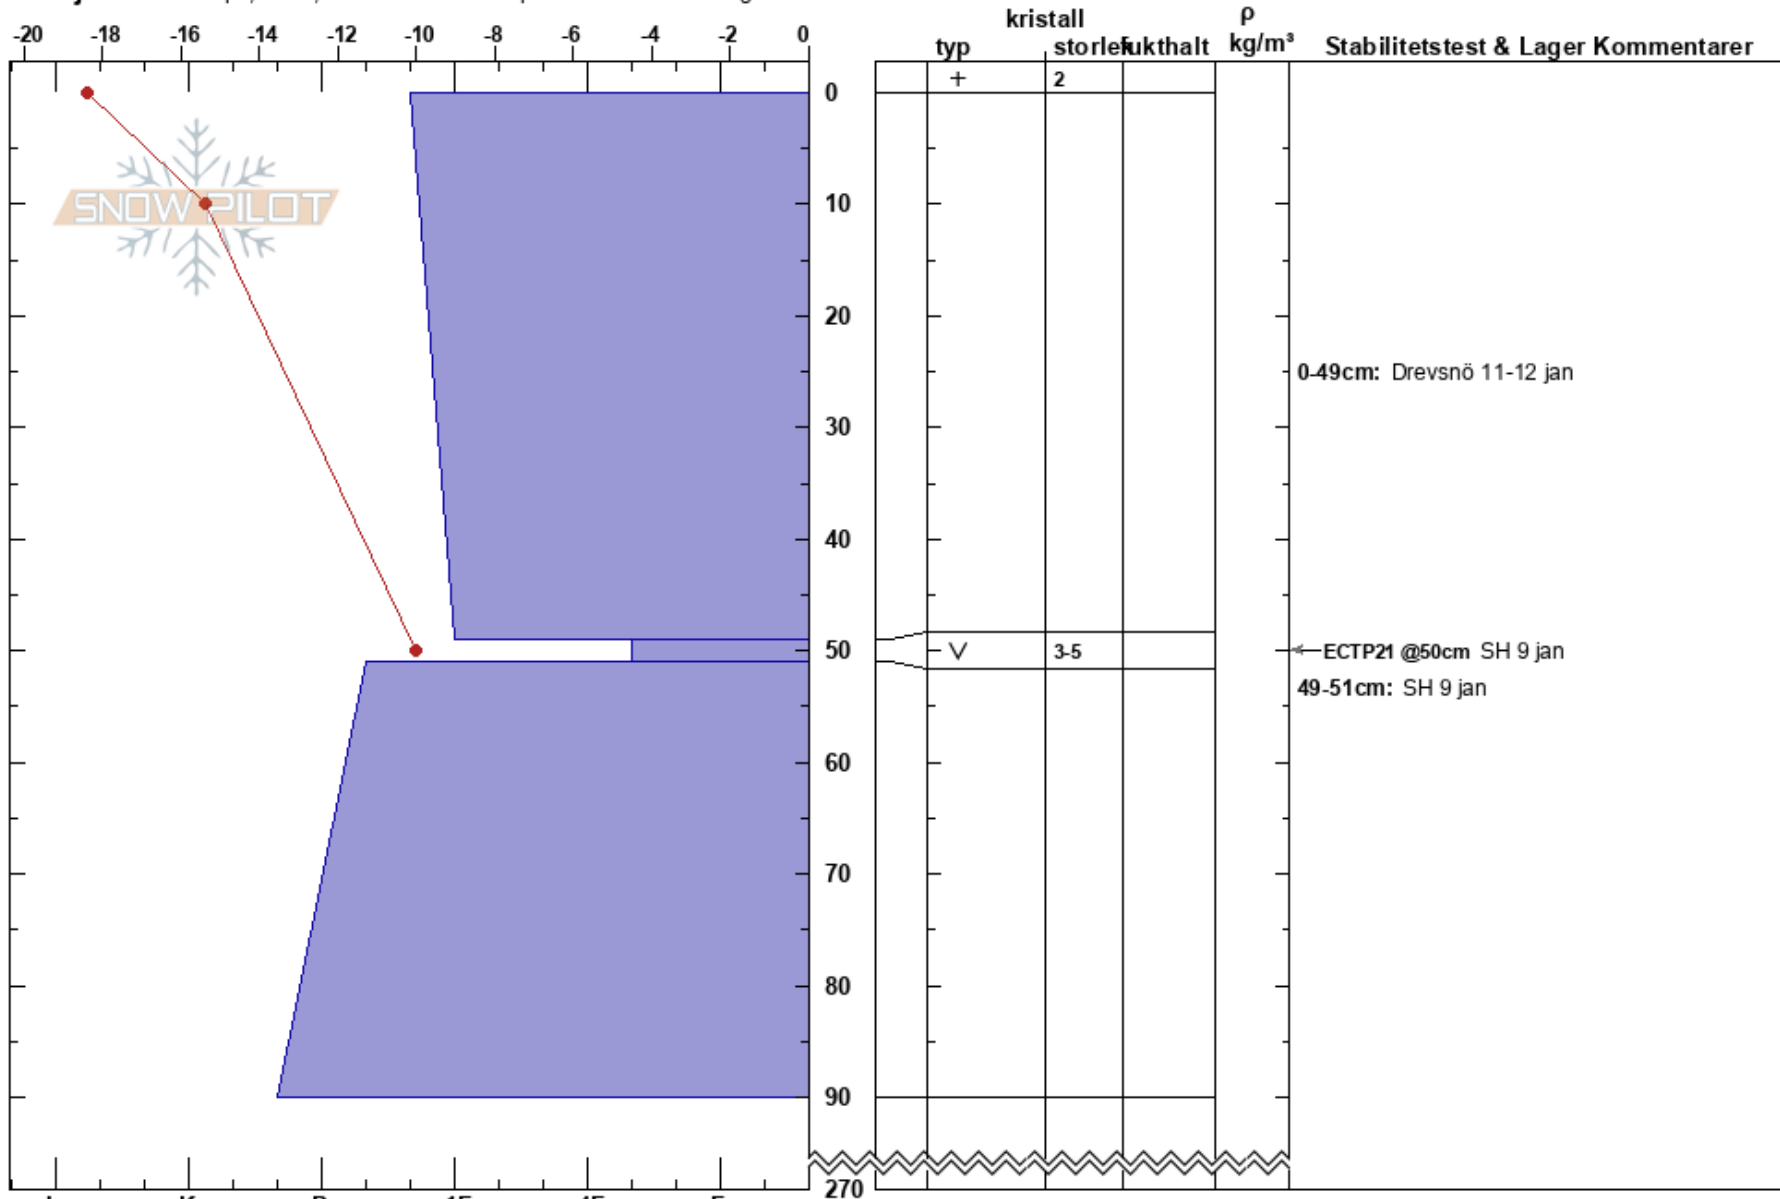

Dälkoenjue
Västra Vindelfjällen
Sweden
Höjd: 740 m
Väderstreck: 315°

Johan af Ekenstam
13/01/2021 - 12:30
Koordinat: 33W 502378E 7312109N
Lutning: 15°
Snödrav: Nyligen

Instabilitet:
Lufttemperatur: -18°C
Molnighet: SCT
Nederbörd: S-1
Vind: SE Svagvind (1-7m/s)

HS:270
PF: 7
Lager Kommentarer:
0-49cm: Drevsnö 11-12 jan
49-51cm: SH 9 jan
49-51cm: mestorosväckandelagret

Detaljerna: Whumph, lokalt; Färsk lavinaktivitet på annorlunda sluttningar

Noteringar (beskrivning av terräng): Strax ovanför en djup spricka i en konvex lässlutning. Tunt med drevsnö i sprickan, sannolikt 10-15 timmar sedan kollapsen.