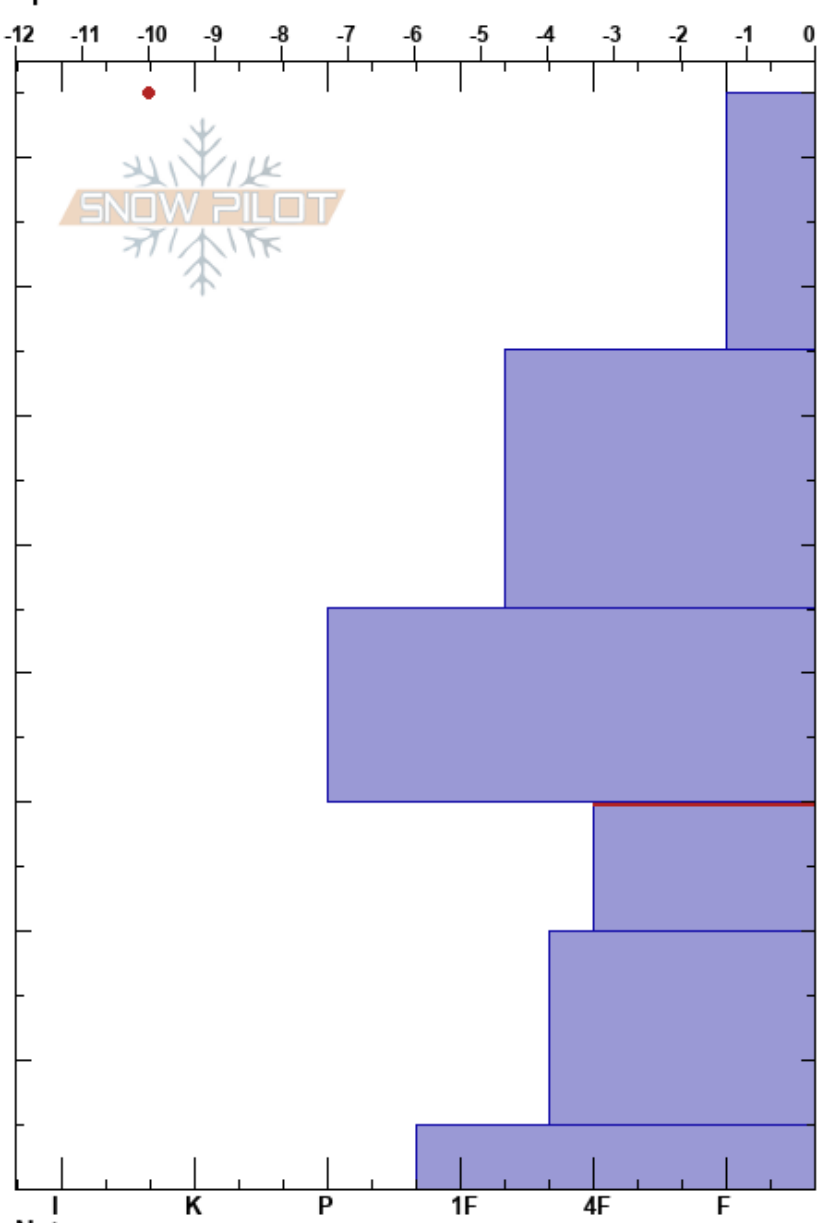

AIARE II - Min. Vista  
 Sierra Nevada  
 CA  
**Elevation:** 9206 ft  
**Aspect:** N  
**Specifics:** Practice Pit

Marco M  
 01/09/2021 - 1:00pm  
**Co-ord:** 37.66021N, -119.05716W  
**Slope Angle:** 25°  
**Wind Loading:** yes

**Stability:**  
**Air Temperature:** -2°C  
**Sky Cover:** SCT  
**Precipitation:** NO  
**Wind:** NE Light Breeze

**HS:**85  
 30-20cm: Problematic layer

| Elevation (cm) | Crystal |      | $\rho$<br>kg/m <sup>3</sup> | Stability tests & Layer comments |
|----------------|---------|------|-----------------------------|----------------------------------|
|                | Form    | Size |                             |                                  |
| 0 - 4          |         |      |                             |                                  |
| 4 - 20         |         |      |                             |                                  |
| 20 - 30        |         |      |                             |                                  |
| 30 - 34        |         |      |                             | ← PST45/100 (End) @30cm          |
| 34 - 44        |         |      |                             |                                  |
| 44 - 64        |         |      |                             |                                  |
| 64 - 85        |         |      |                             |                                  |

**Notes:** Bowl NE Minaret Vista. N. Rim