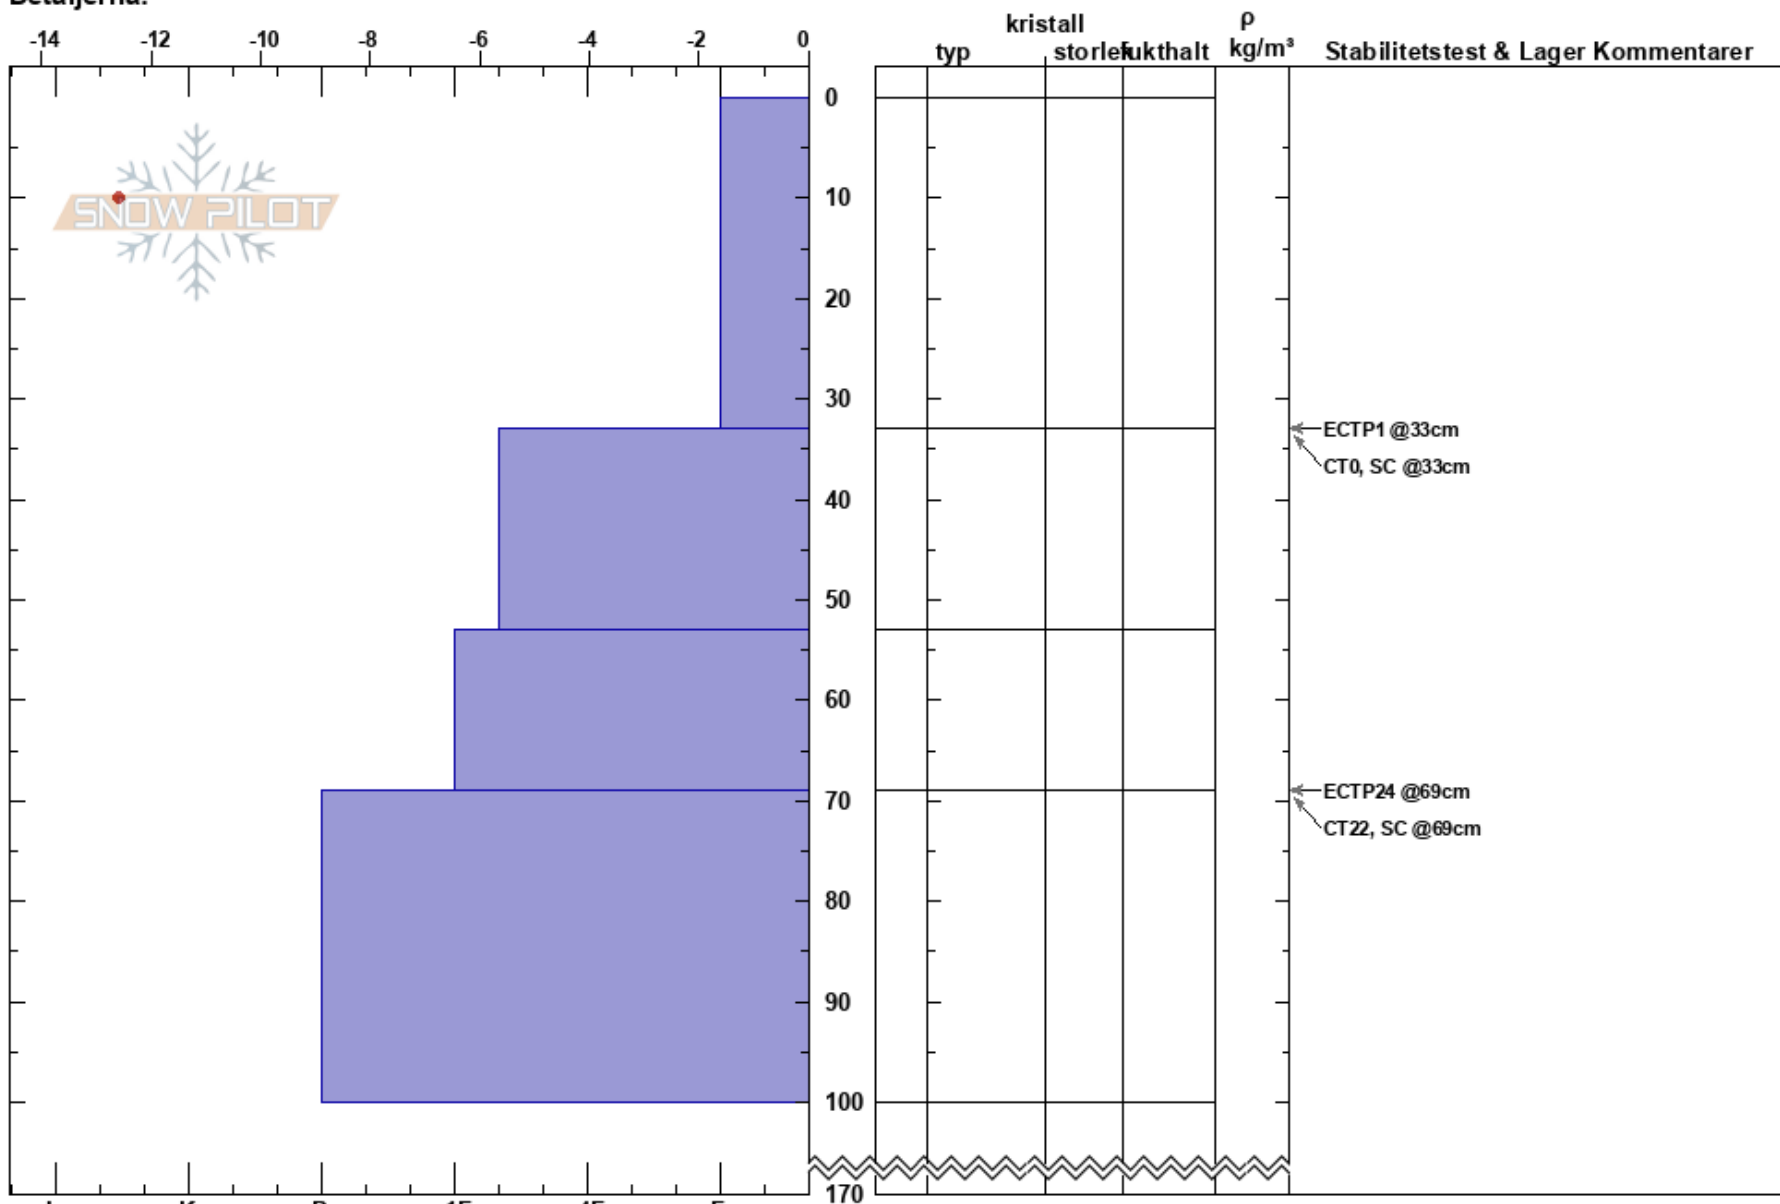

Jiengeravinen
Norra Borgafjällen
Sweden
Höjd: 1080 m
Väderstreck: NW
Detaljerna:

Torbjörn Thomsen
11/01/2021 - 10:20
Koordinat: 64.88777N, 15.10720W
Lutning: 30°
Snödrev: yes

Instabilitet:
Lufttemperatur: -11°C
Molnighet: BKN
Nederbörd: NO
Vind: E Måttlig vind (8-11 m/s)

HS: 170
PF: 15
Lager Kommentarer:

Noteringar (beskrivning av terräng): skråladdad sluttning mot nordväst