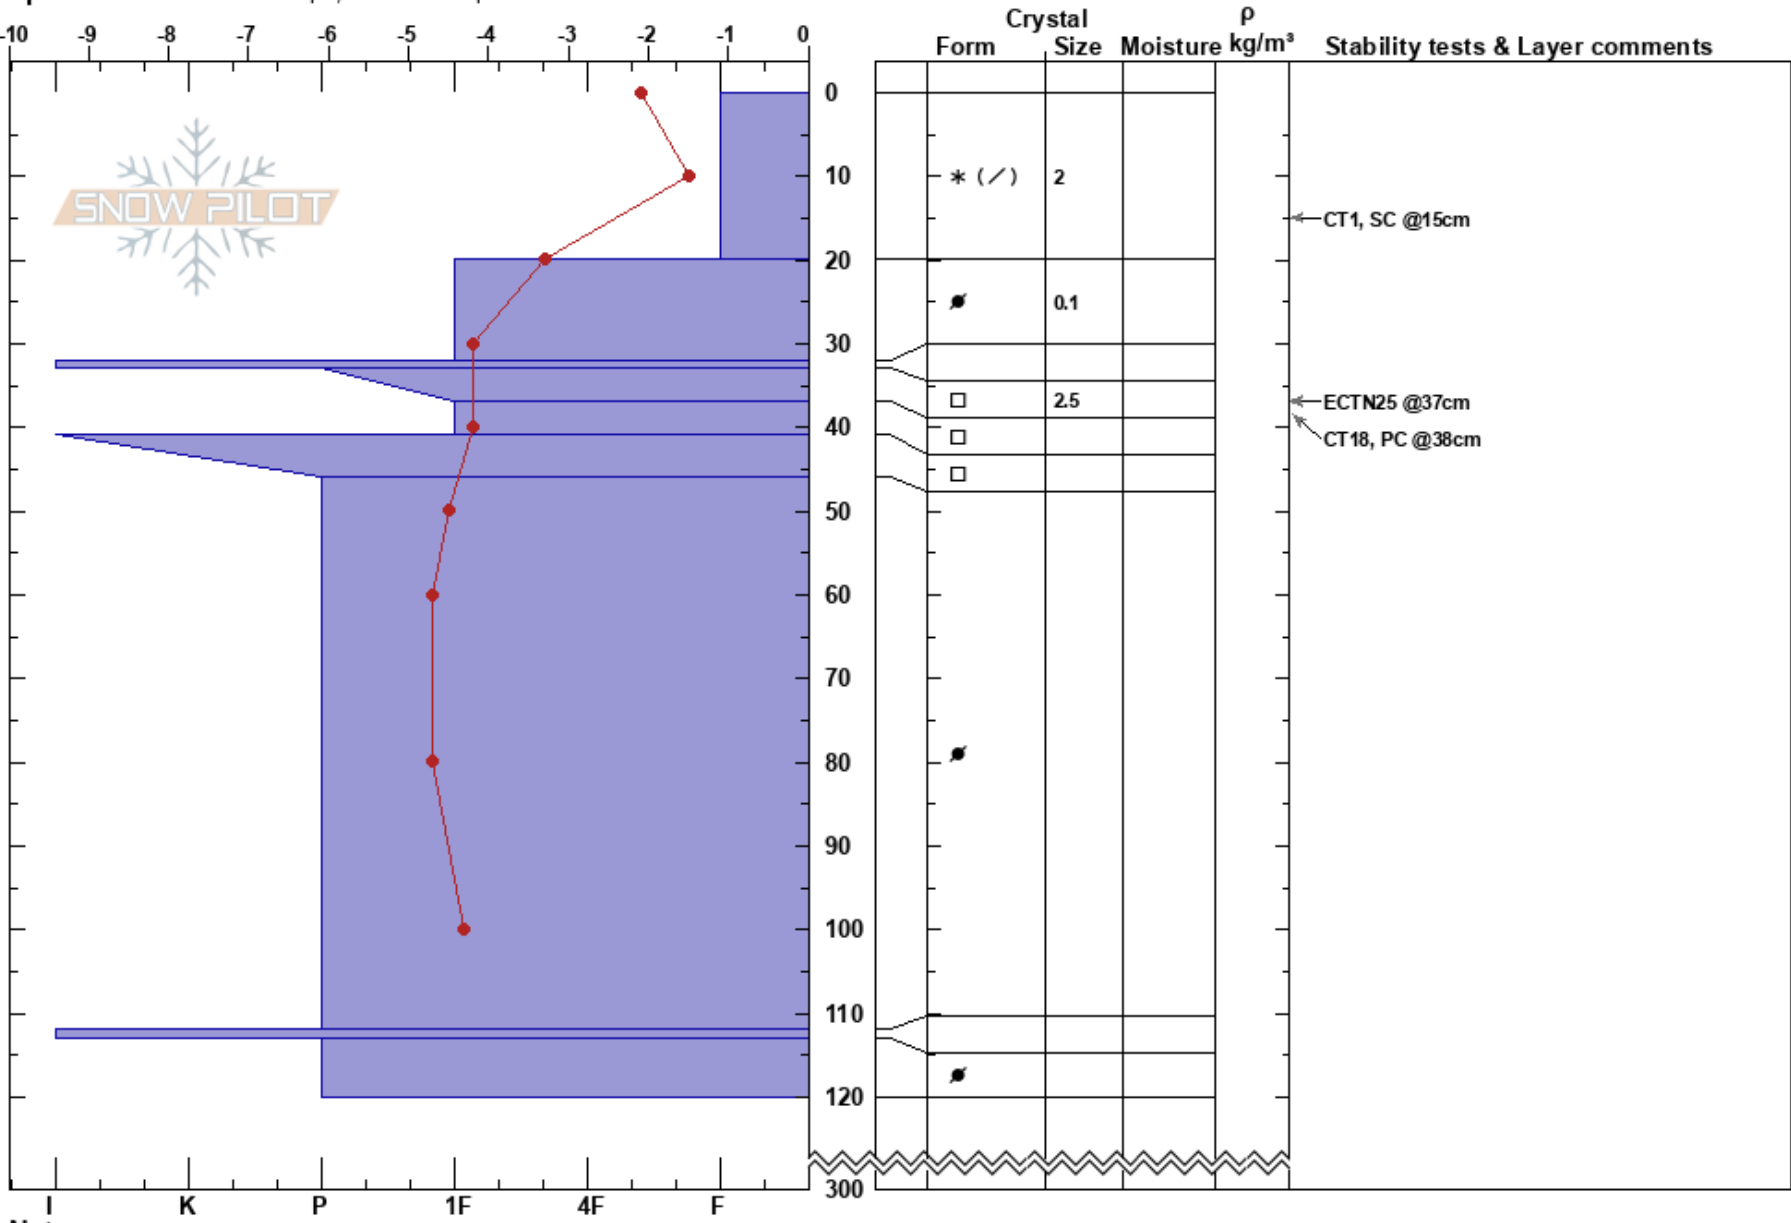

Nordals Namnlösa  
 Riksgänsen  
 Sweden  
 Elevation: 620 m  
 Aspect: N  
 Specifics: Ski tracks on slope; We skied slope

Erik Lidström  
 11/04/2017 - 11:00  
 Co-ord: 68.40772N, 18.11972E  
 Slope Angle: 22°  
 Wind Loading:

Stability: Good HS:300  
 Air Temperature: -5.5°C PF: 40 33-37cm: Problematic layer  
 Sky Cover: X  
 Precipitation: S1  
 Wind: Calm

Notes: Alp. Lä sida. Skugg sida. Sten och lyng beklädd.