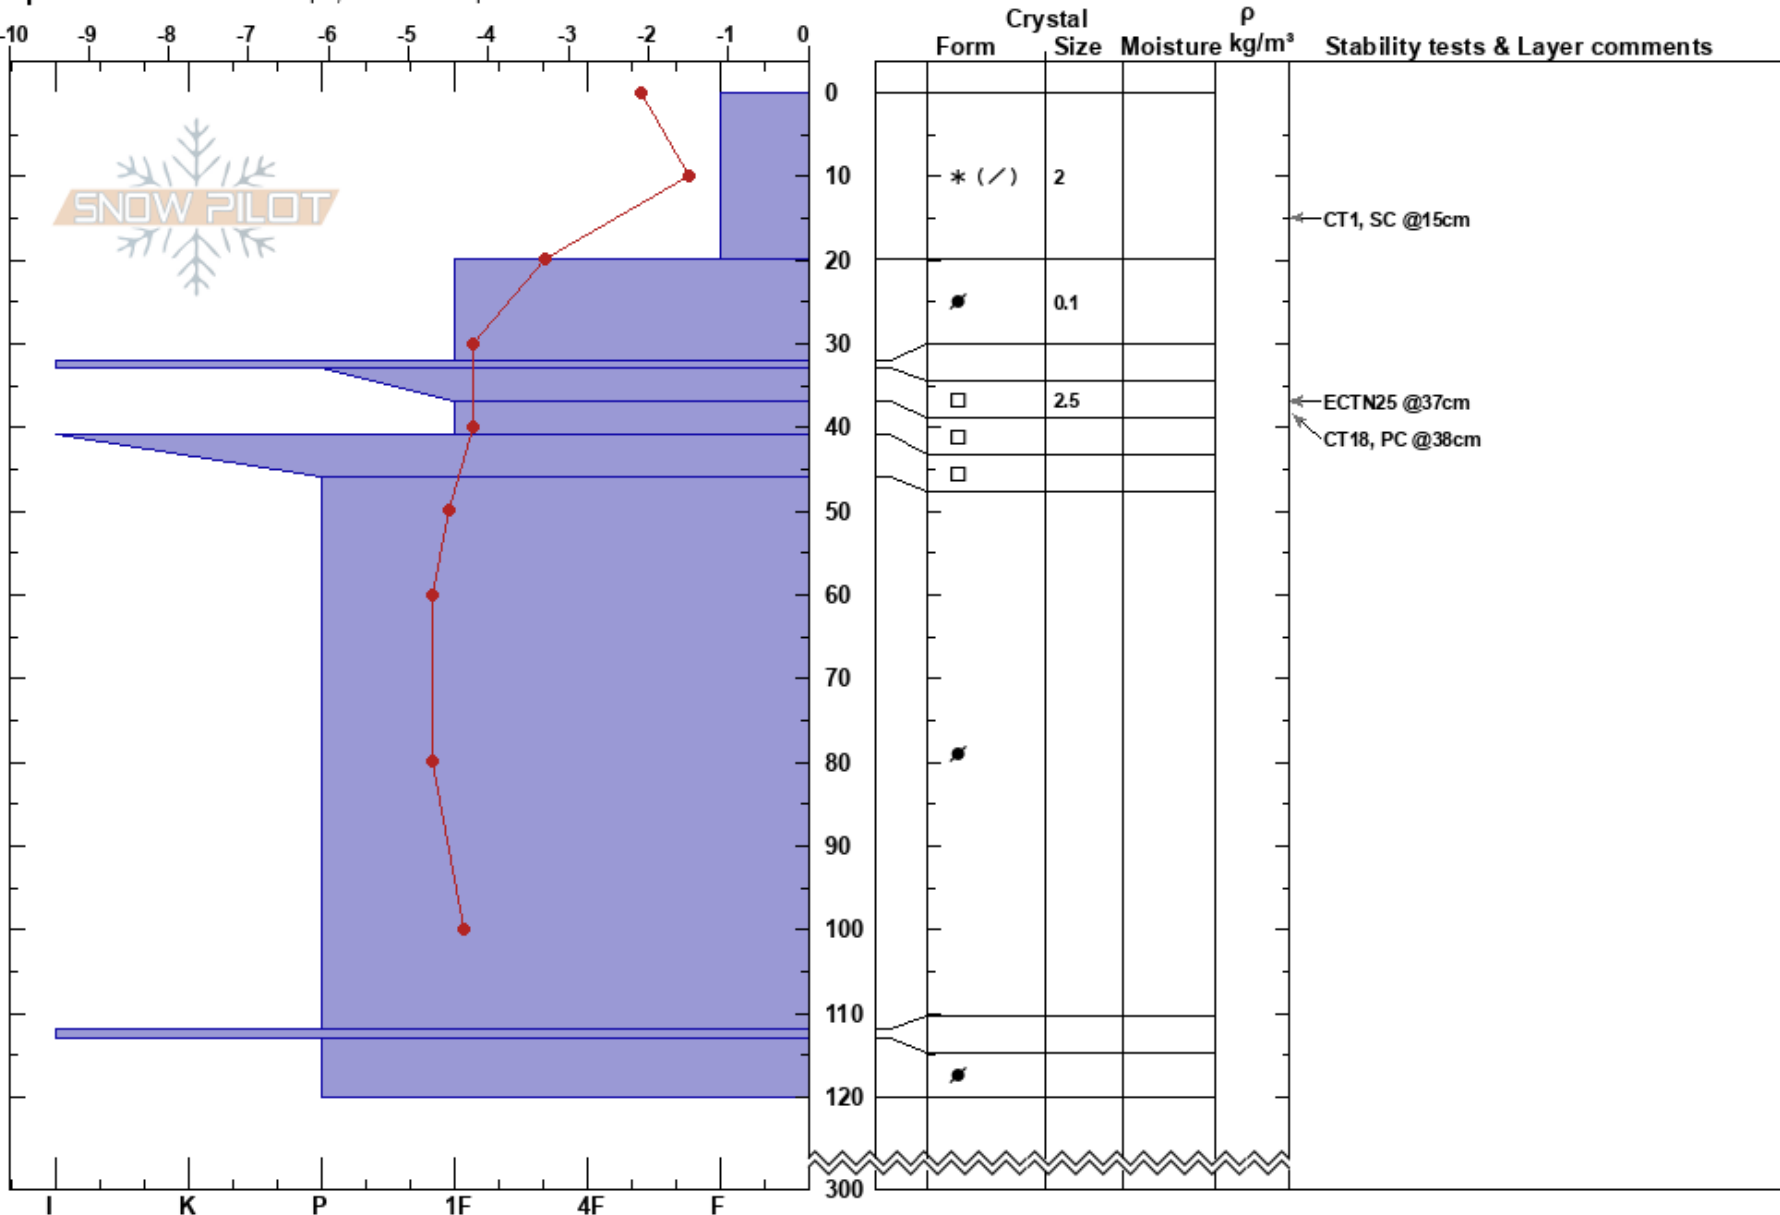

Nordals Namnlösa
 Riksgänsen
 Sweden
 Elevation: 620 m
 Aspect: N

Erik Lidström
 11/04/2017 - 11:00
 Co-ord: 68.40772N, 18.11972E
 Slope Angle: 22°
 Wind Loading:

Stability: Good HS:300
 Air Temperature: -5.5°C PF: 40 33-37cm: Problematic layer
 Sky Cover: X
 Precipitation: S1
 Wind: Calm

Specifics: Ski tracks on slope; We skied slope

Notes: Alp. Lä sida. Skugg sida. Sten och lyng beklädd.