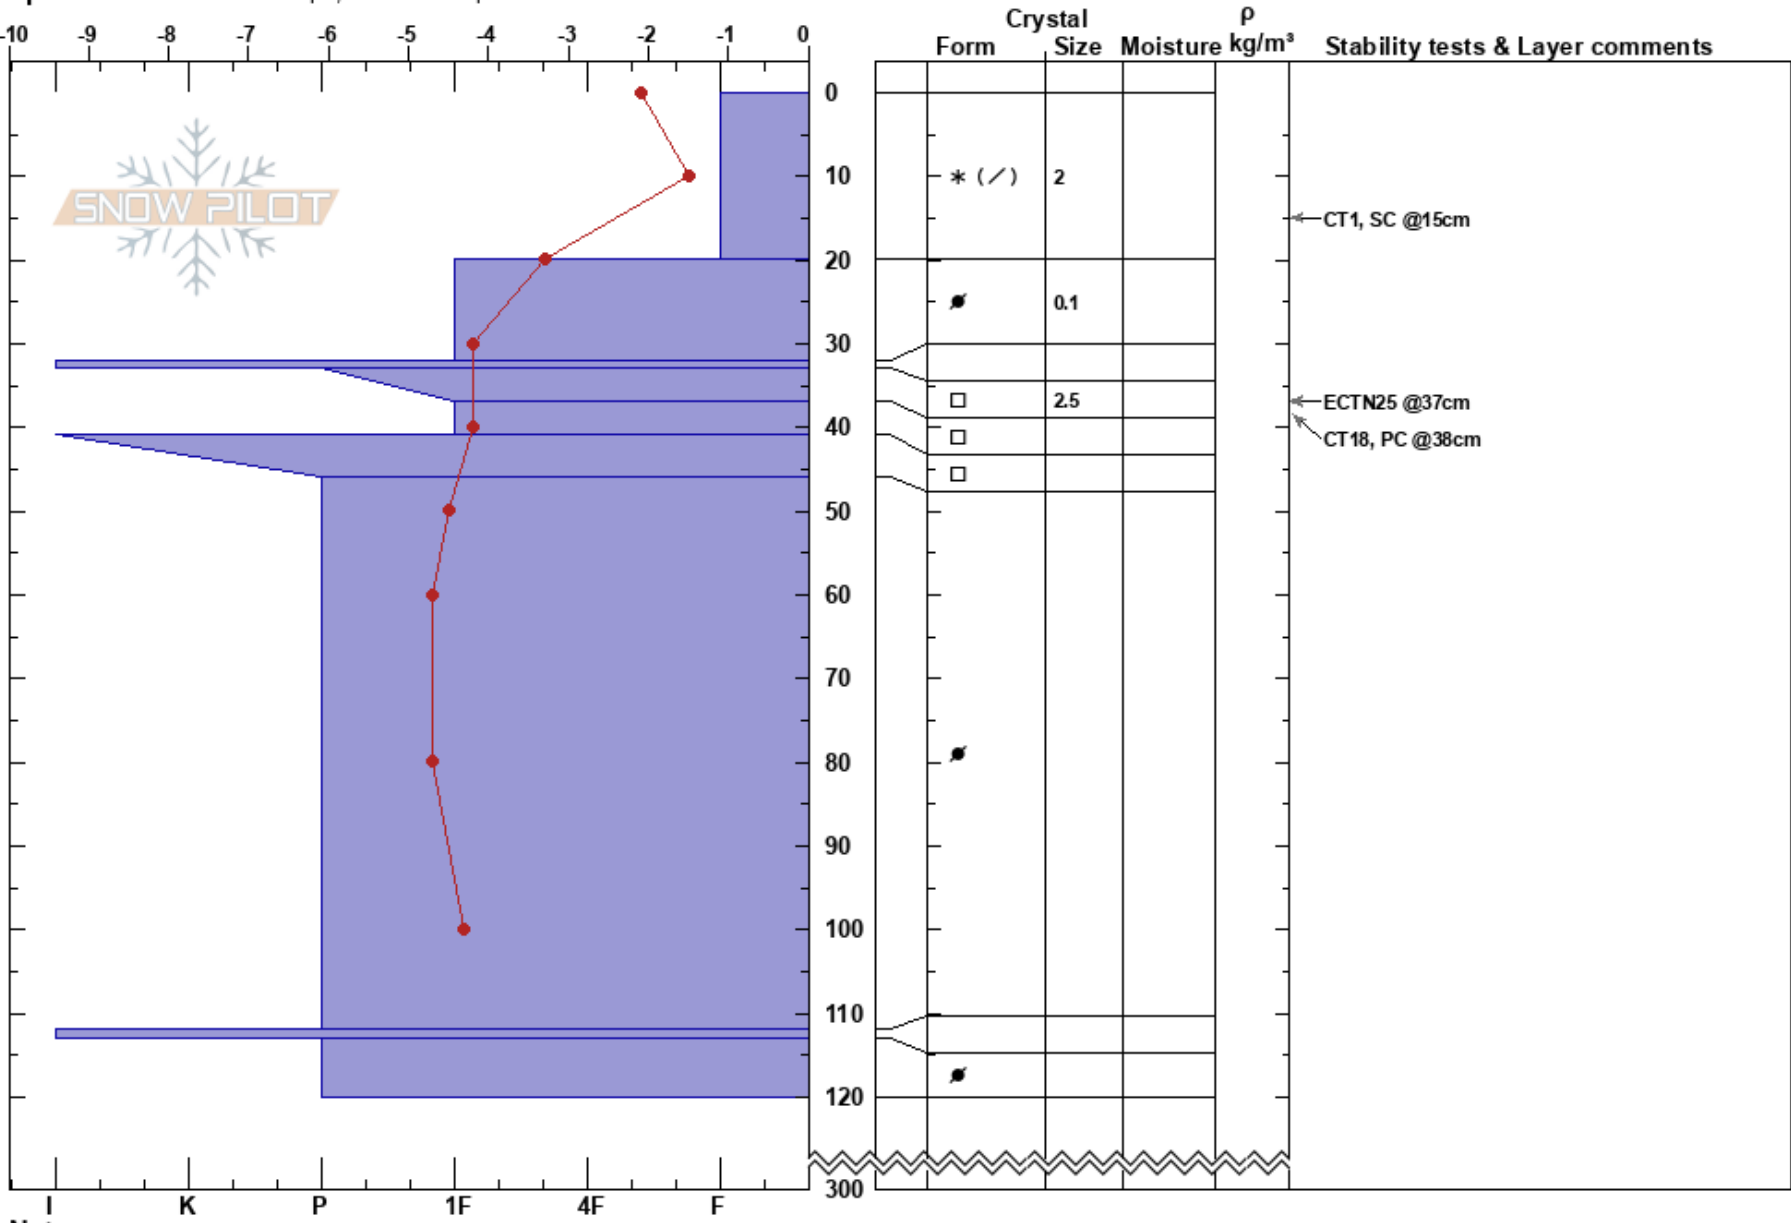

Nordals Namnlösa
 Riksgänsen
 Sweden
 Elevation: 620 m
 Aspect: N
 Specifics: Ski tracks on slope; We skied slope

Erik Lidström
 11/04/2017 - 11:00
 Co-ord: 68.40772N, 18.11972E
 Slope Angle: 22°
 Wind Loading:

Stability: Good HS:300
 Air Temperature: -5.5°C PF: 40 33-37cm: Problematic layer
 Sky Cover: X
 Precipitation: S1
 Wind: Calm

Notes: Alp. Lä sida. Skugg sida. Sten och lyng beklädd.