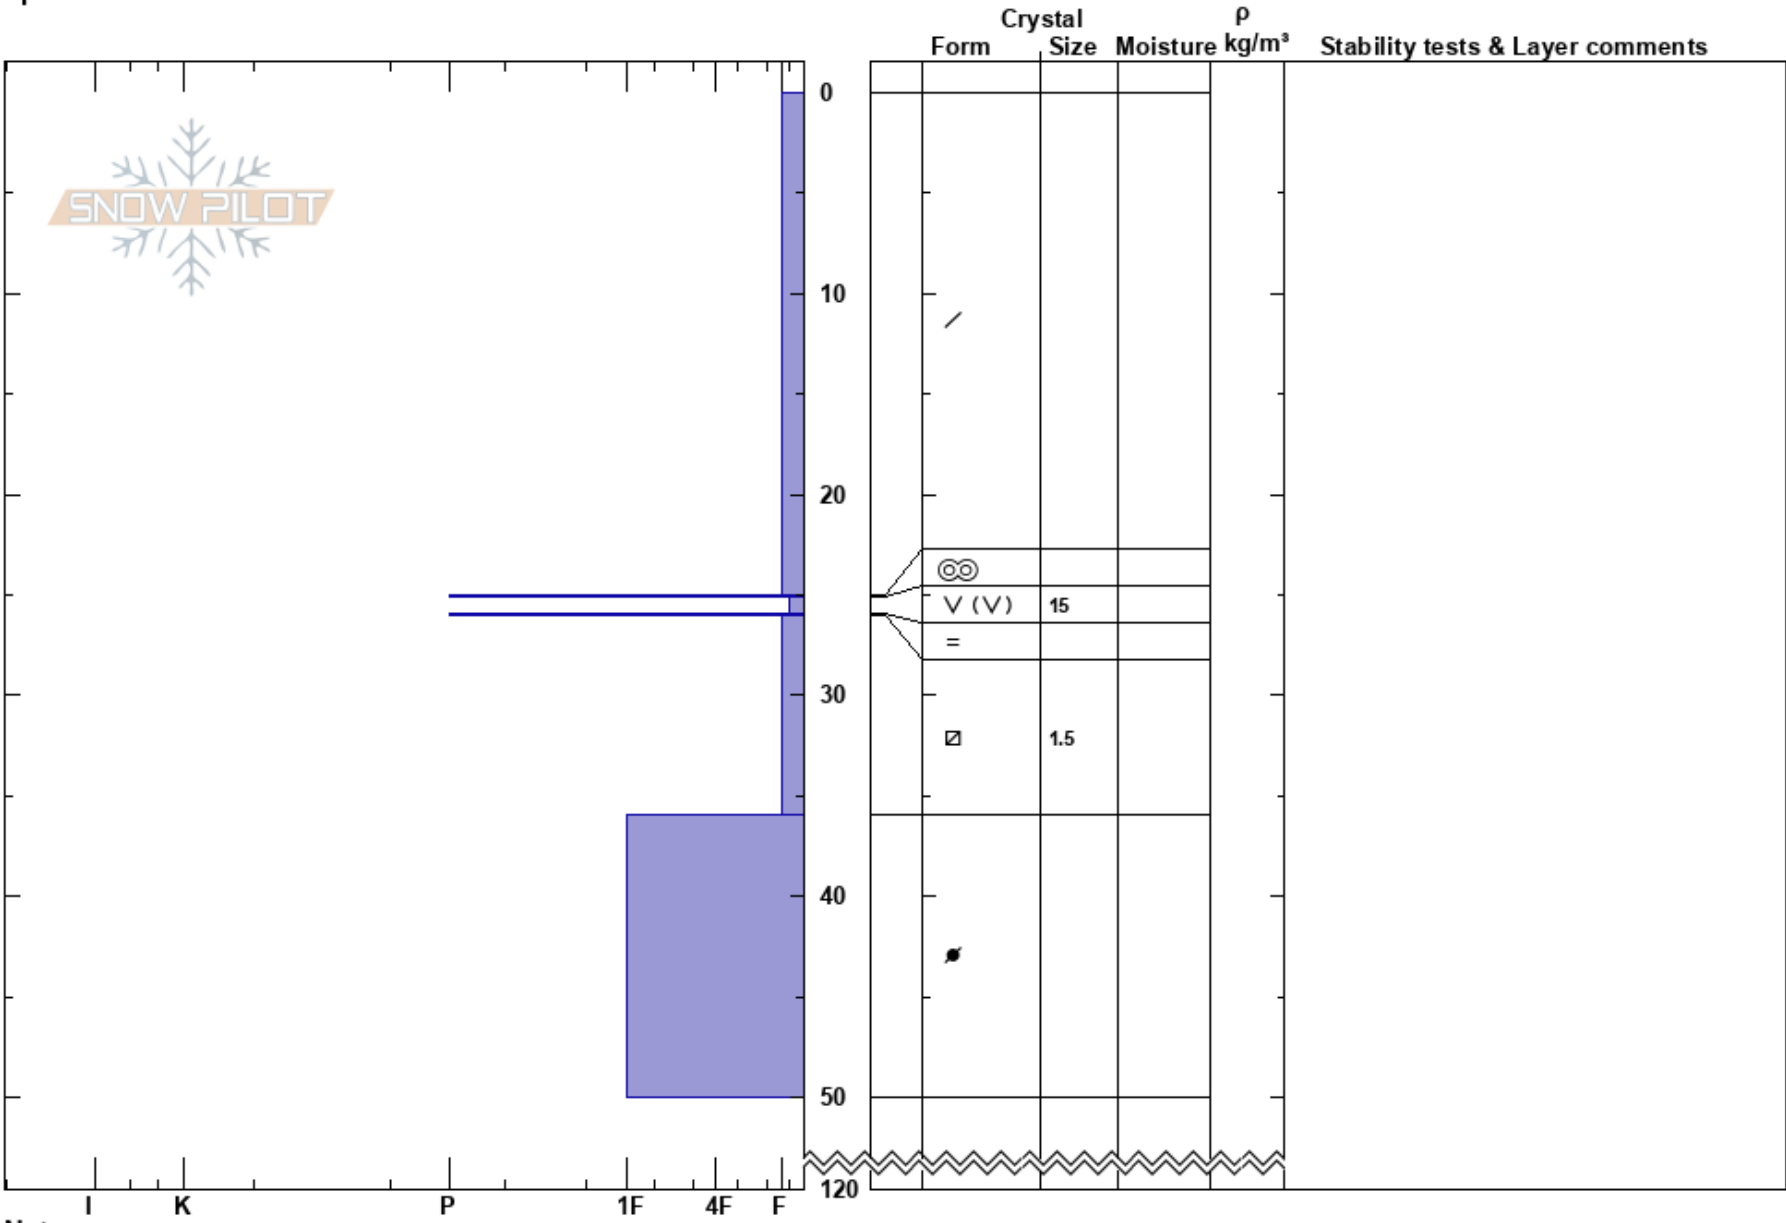

Ovan Drommliften  
 Åreskutan  
 Sweden  
**Elevation:** 900 m  
**Aspect:** NE  
**Specifics:**

Oskar Brodén  
 08/01/2021 - 11:00  
**Co-ord:**  
**Slope Angle:** 38°  
**Wind Loading:** yes

**Stability:**  
**Air Temperature:**  
**Sky Cover:** CLR  
**Precipitation:** NO  
**Wind:** W Moderate

**HS:** 120

**Layer Notes:**

Notes:

I K P 1F 4F F 120