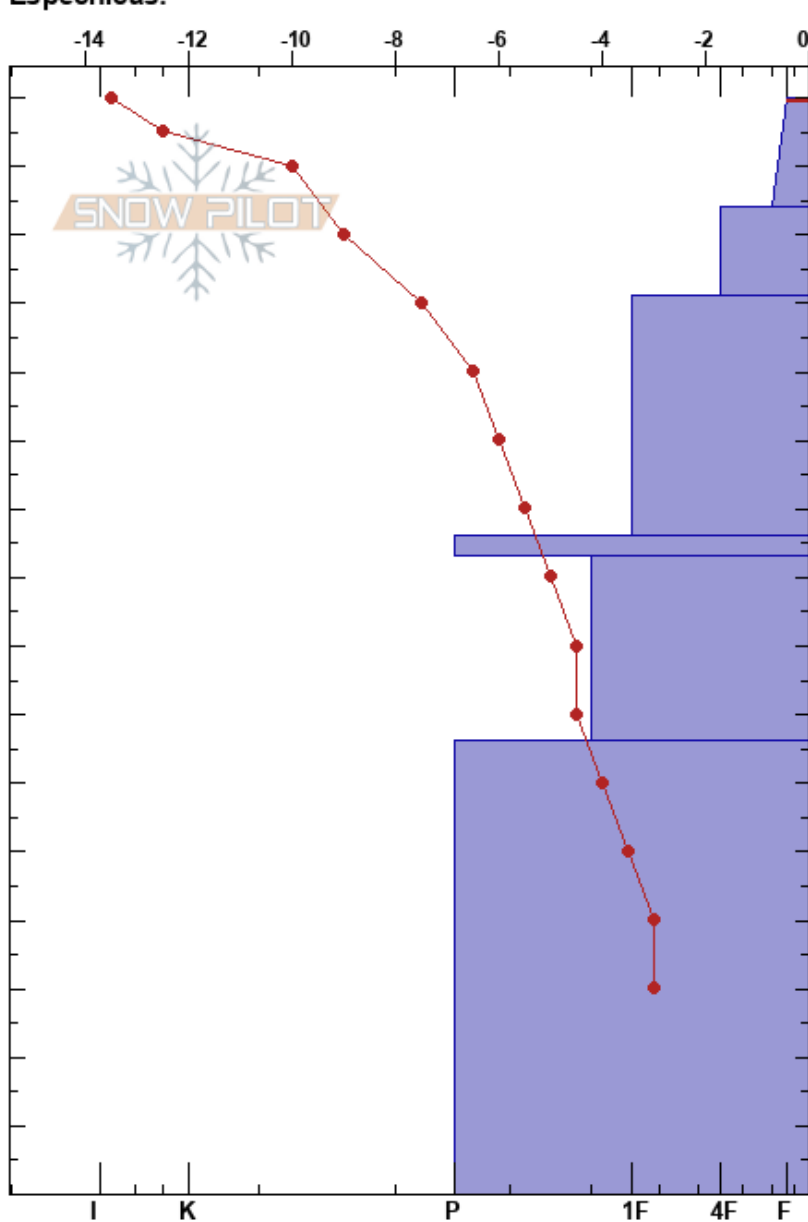

Pico Jario
 Picos de Europa
 Spain
 Elevación: 1778 m
 Exposición: NE
 Específicas:

Alberto Mediavilla
 07/01/2021 - 13:40
 Coordinada: 43.15000N, -5.00000W
 Ángulo de inclinación: 28°
 Carga del Viento: no

Estabilidad:
 Temp. del aire: -8°C
 Cielo: CLR
 Precipitación: NO
 Viento: NW Brisa leve

HS: 160

160-144cm: Problematic layer

Notas del capas:

Tipo	Cristal		ρ kg/m³	Pruebas de estabilidad y notas de capa
	Tam	Humedad		
∇	3			
/ (∅)	1-0.3	D	120	← CT13, PC @155cm
/ (∅)	1 (0.3)	D	130	
□ (/)	0.5 (1)	D-M	180	
⊘ (□)	2 (0.3)	D-M	260	
□ (/)	0.3 (1)	D-M	260	
□	0.3	D-M	260	← ECTX