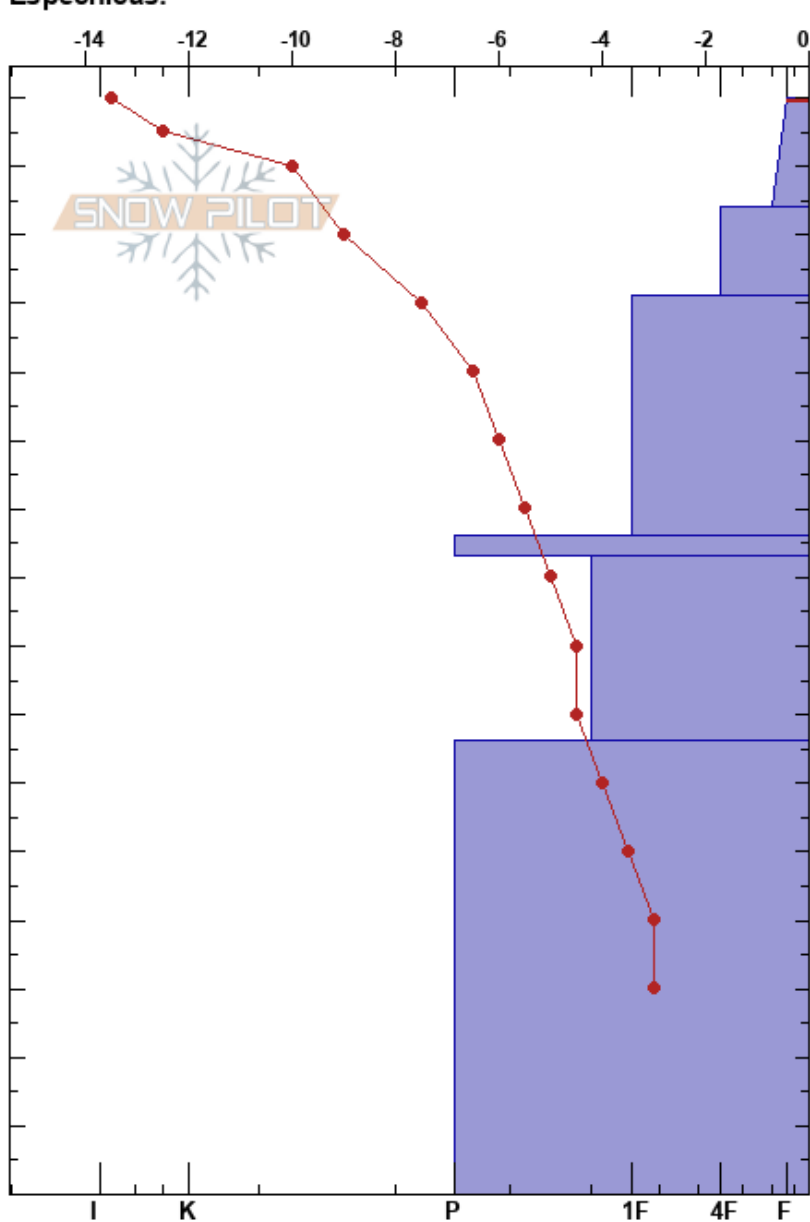

Pico Jario
 Picos de Europa
 Spain
 Elevación: 1778 m
 Exposición: NE
 Específicas:

Alberto Mediavilla
 07/01/2021 - 13:40
 Coordinada: 43.15000N, -5.00000W
 Ángulo de inclinación: 28°
 Carga del Viento: no

Estabilidad:
 Temp. del aire: -8°C
 Cielo: CLR
 Precipitación: NO
 Viento: NW Brisa leve

HS: 160

160-144cm: Problematic layer

Notas del capas:

Tipo	Cristal		ρ kg/m³	Pruebas de estabilidad y notas de capa
	Tam	Humedad		
∇	3			
/ (∅)	1-0.3	D	120	← CT13, PC @155cm
/ (∅)	1 (0.3)	D	130	
□ (/)	0.5 (1)	D-M	180	
⊘ (□)	2 (0.3)	D-M	260	
□ (/)	0.3 (1)	D-M	260	
□	0.3	D-M	260	← ECTX