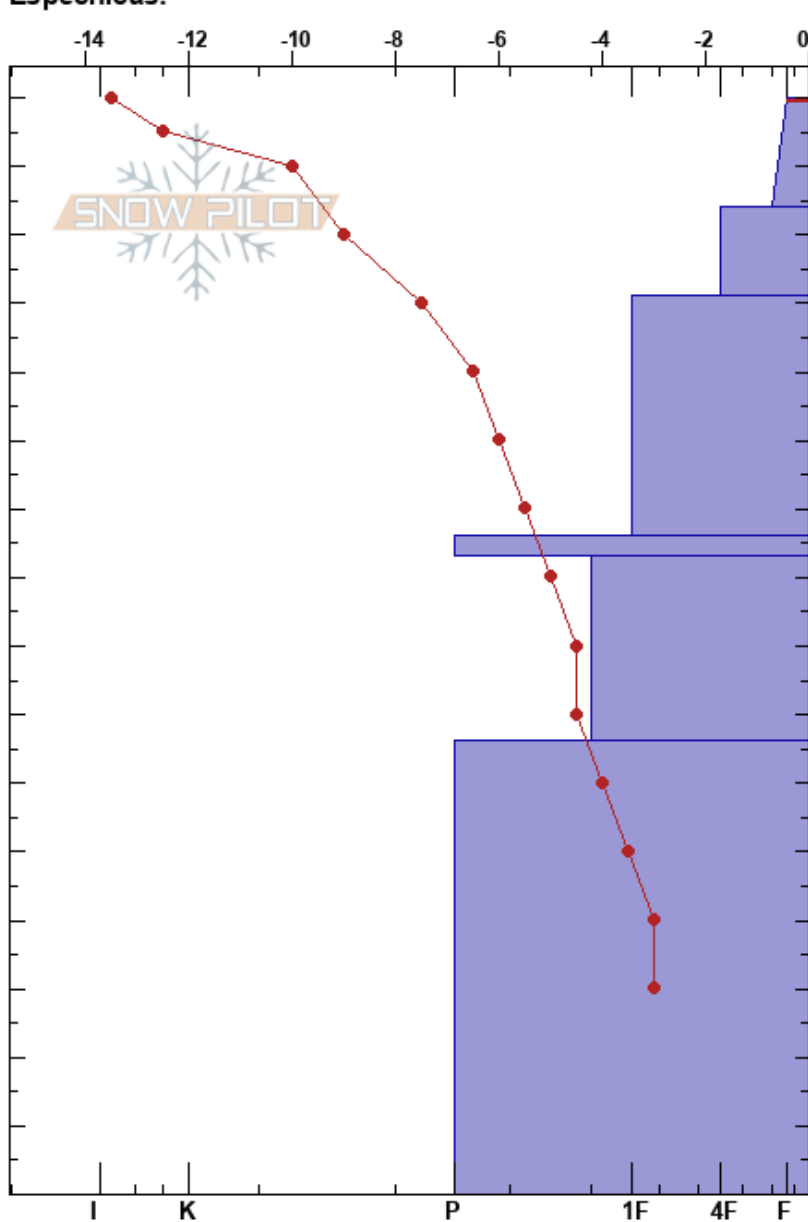

Pico Jario  
 Picos de Europa  
 Spain  
 Elevación: 1778 m  
 Exposición: NE  
 Específicas:

Alberto Mediavilla  
 07/01/2021 - 13:40  
 Coordinada: 43.15000N, -5.00000W  
 Ángulo de inclinación: 28°  
 Carga del Viento: no

Estabilidad:  
 Temp. del aire: -8°C  
 Cielo: CLR  
 Precipitación: NO  
 Viento: NW Brisa leve

HS: 160

160-144cm: Problematic layer

Notas del capas:

Tipo	Cristal		ρ kg/m³	Pruebas de estabilidad y notas de capa
	Tam	Humedad		
∇	3			
/ (∅)	1-0.3	D	120	← CT13, PC @155cm
/ (∅)	1 (0.3)	D	130	
□ ( / )	0.5 (1)	D-M	180	
⊘ (□)	2 (0.3)	D-M	260	
□ ( / )	0.3 (1)	D-M	260	
□	0.3	D-M	260	← ECTX