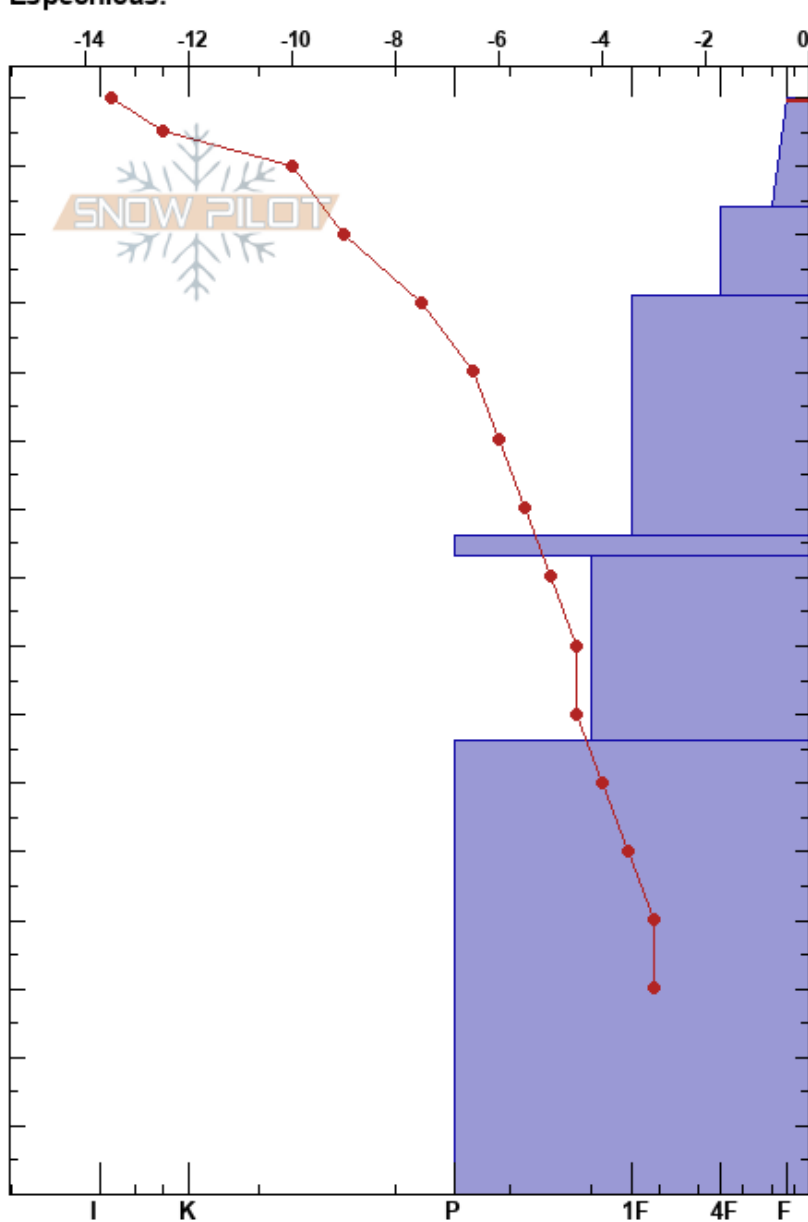

Pico Jario  
 Picos de Europa  
 Spain  
 Elevación: 1778 m  
 Exposición: NE  
 Específicas:

Alberto Mediavilla  
 07/01/2021 - 13:40  
 Coordinada: 43.15000N, -5.00000W  
 Ángulo de inclinación: 28°  
 Carga del Viento: no

Estabilidad:  
 Temp. del aire: -8°C  
 Cielo: CLR  
 Precipitación: NO  
 Viento: NW Brisa leve

HS: 160

160-144cm: Problematic layer

Notas del capas:

Tipo	Cristal		ρ kg/m³	Pruebas de estabilidad y notas de capa
	Tam	Humedad		
∇	3			
/ (∅)	1-0.3	D	120	← CT13, PC @155cm
/ (∅)	1 (0.3)	D	130	
□ ( / )	0.5 (1)	D-M	180	
⊗ (□)	2 (0.3)	D-M	260	
□ ( / )	0.3 (1)	D-M	260	
□	0.3	D-M	260	← ECTX