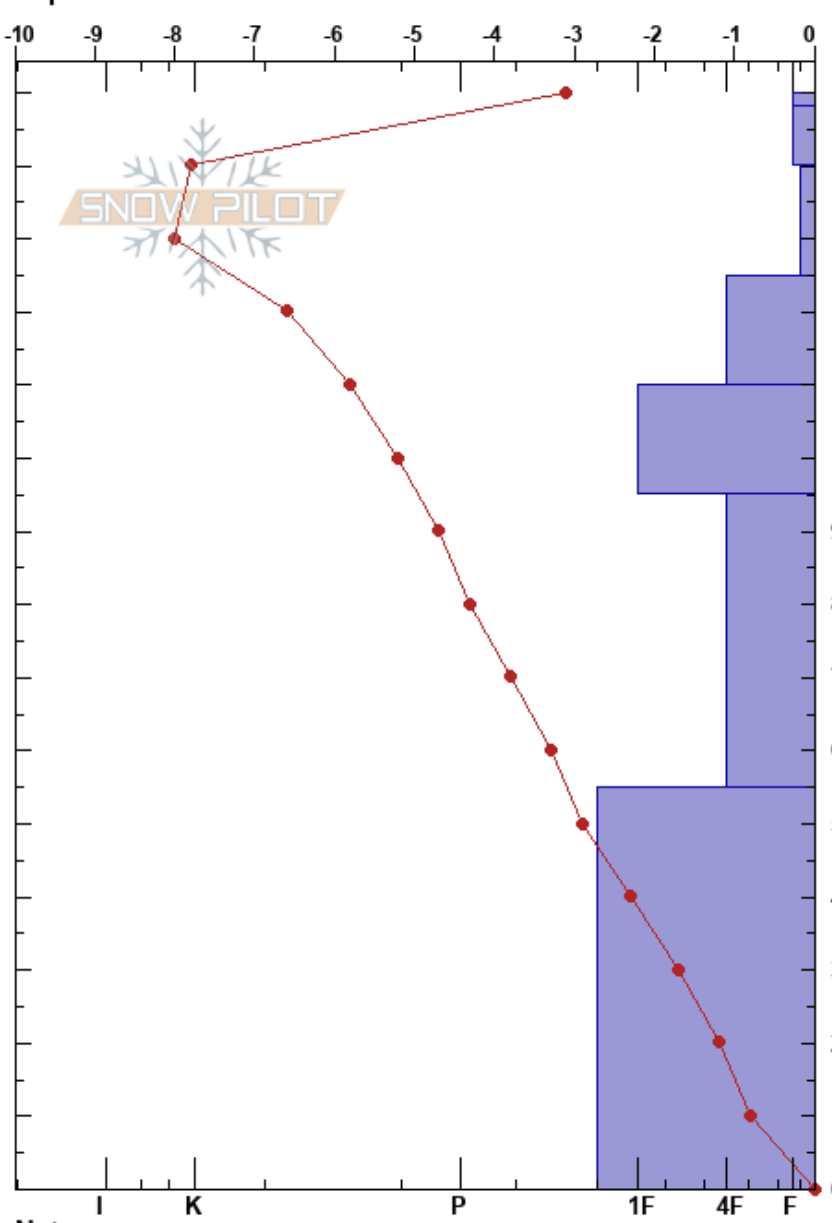

San Glorio
 Picos de Europa
 Spain
 Elevación: 1730 m
 Exposición: SE
 Específicas:

Aniceto Valle
 07/01/2021 - 11:30
 Coordinada: 30T 357204W 47707091
 Ángulo de inclinación: 30°
 Carga del Viento:

Estabilidad: Media
 Temp. del aire: -5.5°C
 Cielo: CLR
 Precipitación: NO
 Viento: Calm

Notas del capas:

HS: 150
 PF: 40
 PS: 20

Cristal	ρ		Pruebas de estabilidad y notas de capa
	Tipo	Tam	
∨ (/)	2 (0.5)	D	120
/ (•)	0.5 (0.3)	D	140
• (/)	0.5 (0.5)	D	160
•	0.5	D	240
•	0.3	D-M	220
•	0.1	D	230
	0.3	D	

← STE @125cm
 ← CT18, Q2 @125cm
 ← CT22, Q2 @110cm

Notas: