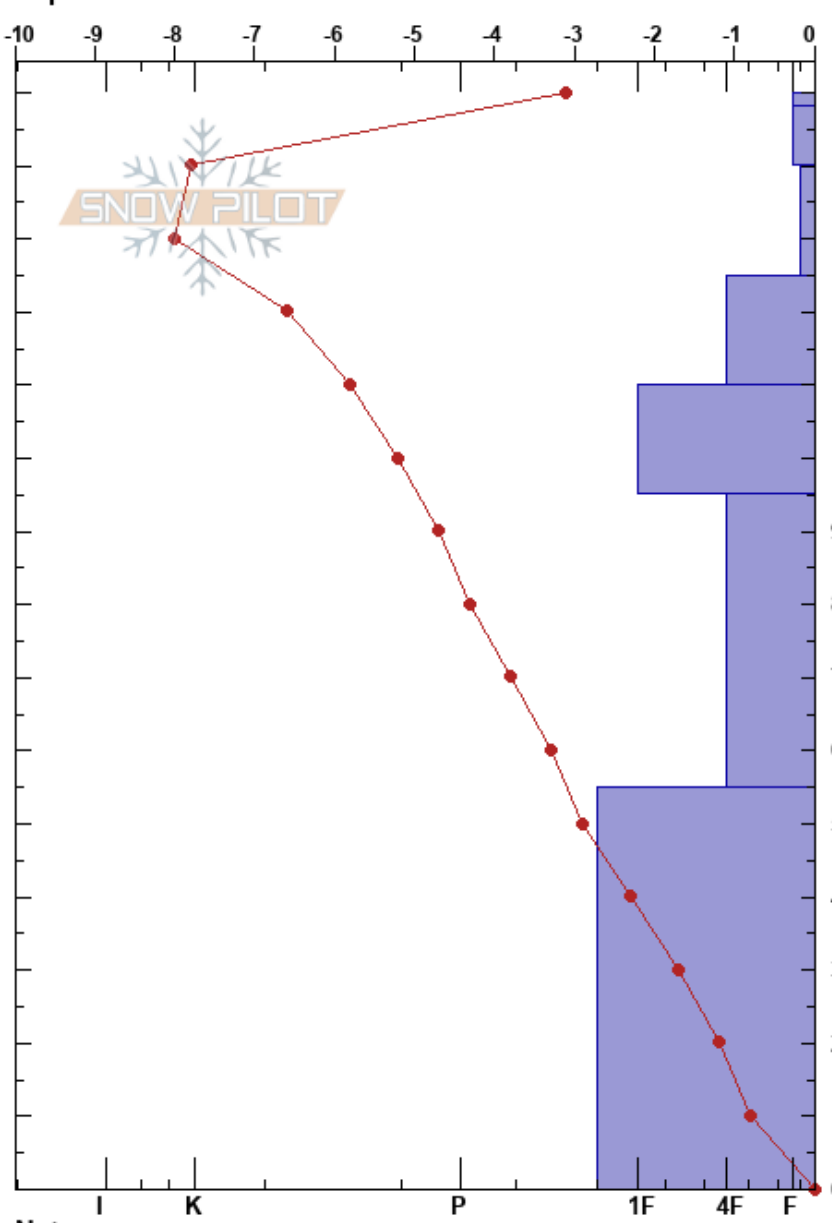

San Glorio
 Picos de Europa
 Spain
 Elevación: 1730 m
 Exposición: SE
 Específicas:

Aniceto Valle
 07/01/2021 - 11:30
 Coordinada: 30T 357204W 47707091
 Ángulo de inclinación: 30°
 Carga del Viento:

Estabilidad: Media
 Temp. del aire: -5.5°C
 Cielo: CLR
 Precipitación: NO
 Viento: Calm

HS: 150

PF: 40

PS: 20

Notas del capas:

Cristal	ρ		Pruebas de estabilidad y notas de capa
	Tipo	Tam	
∨ (/)	2 (0.5)	D	120
/ (•)	0.5 (0.3)	D	140
• (/)	0.5 (0.5)	D	160
•	0.5	D	240
•	0.3	D-M	220
•	0.1	D	230
	0.3	D	

← STE @125cm
 ← CT18, Q2 @125cm

← CT22, Q2 @110cm

Notas: