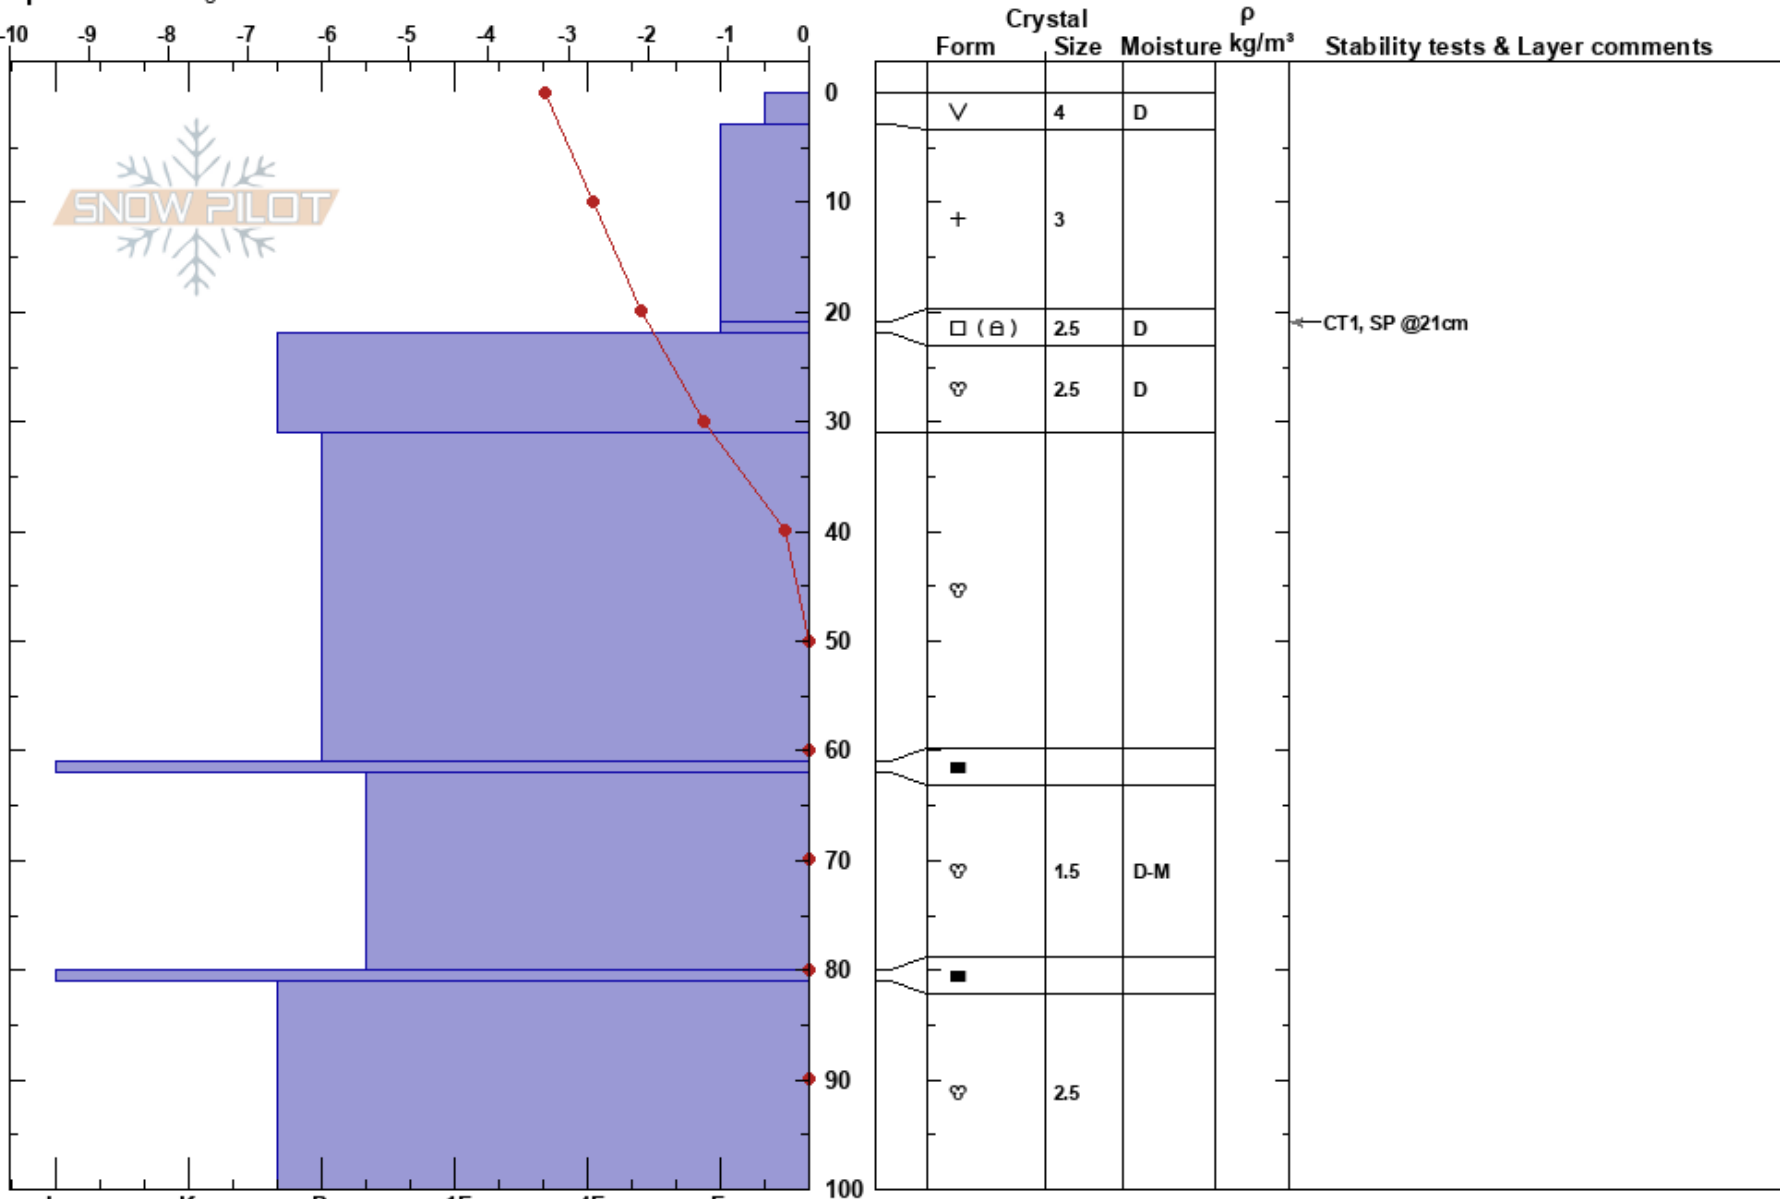

Undir Grasholabrunum
Tröllaskagi
Iceland
Elevation: 680 m
Aspect: 160°
Specifics: Pit dug in a Ski Area

Gestur Hansson
10/04/2017 - 11:00
Co-ord: 66.12782N, -18.98753W
Slope Angle: 28°
Wind Loading:

Stability: HS: 100
Air Temperature: -1.3°C PF: 30 81-100cm: Problematic layer
Sky Cover: CLR
Precipitation: NO
Wind:

Notes: 30-60 cm af nýsnævi sem kom í N- og NA-kalda á sunnudag. Veikleiki á lagmótum nýja og gamla snævarins. Neðar í brekkunni var dýpra á veikleikann og þar gaf sögunarpróf niðurstöðu:
PST 18/100 (END)@48