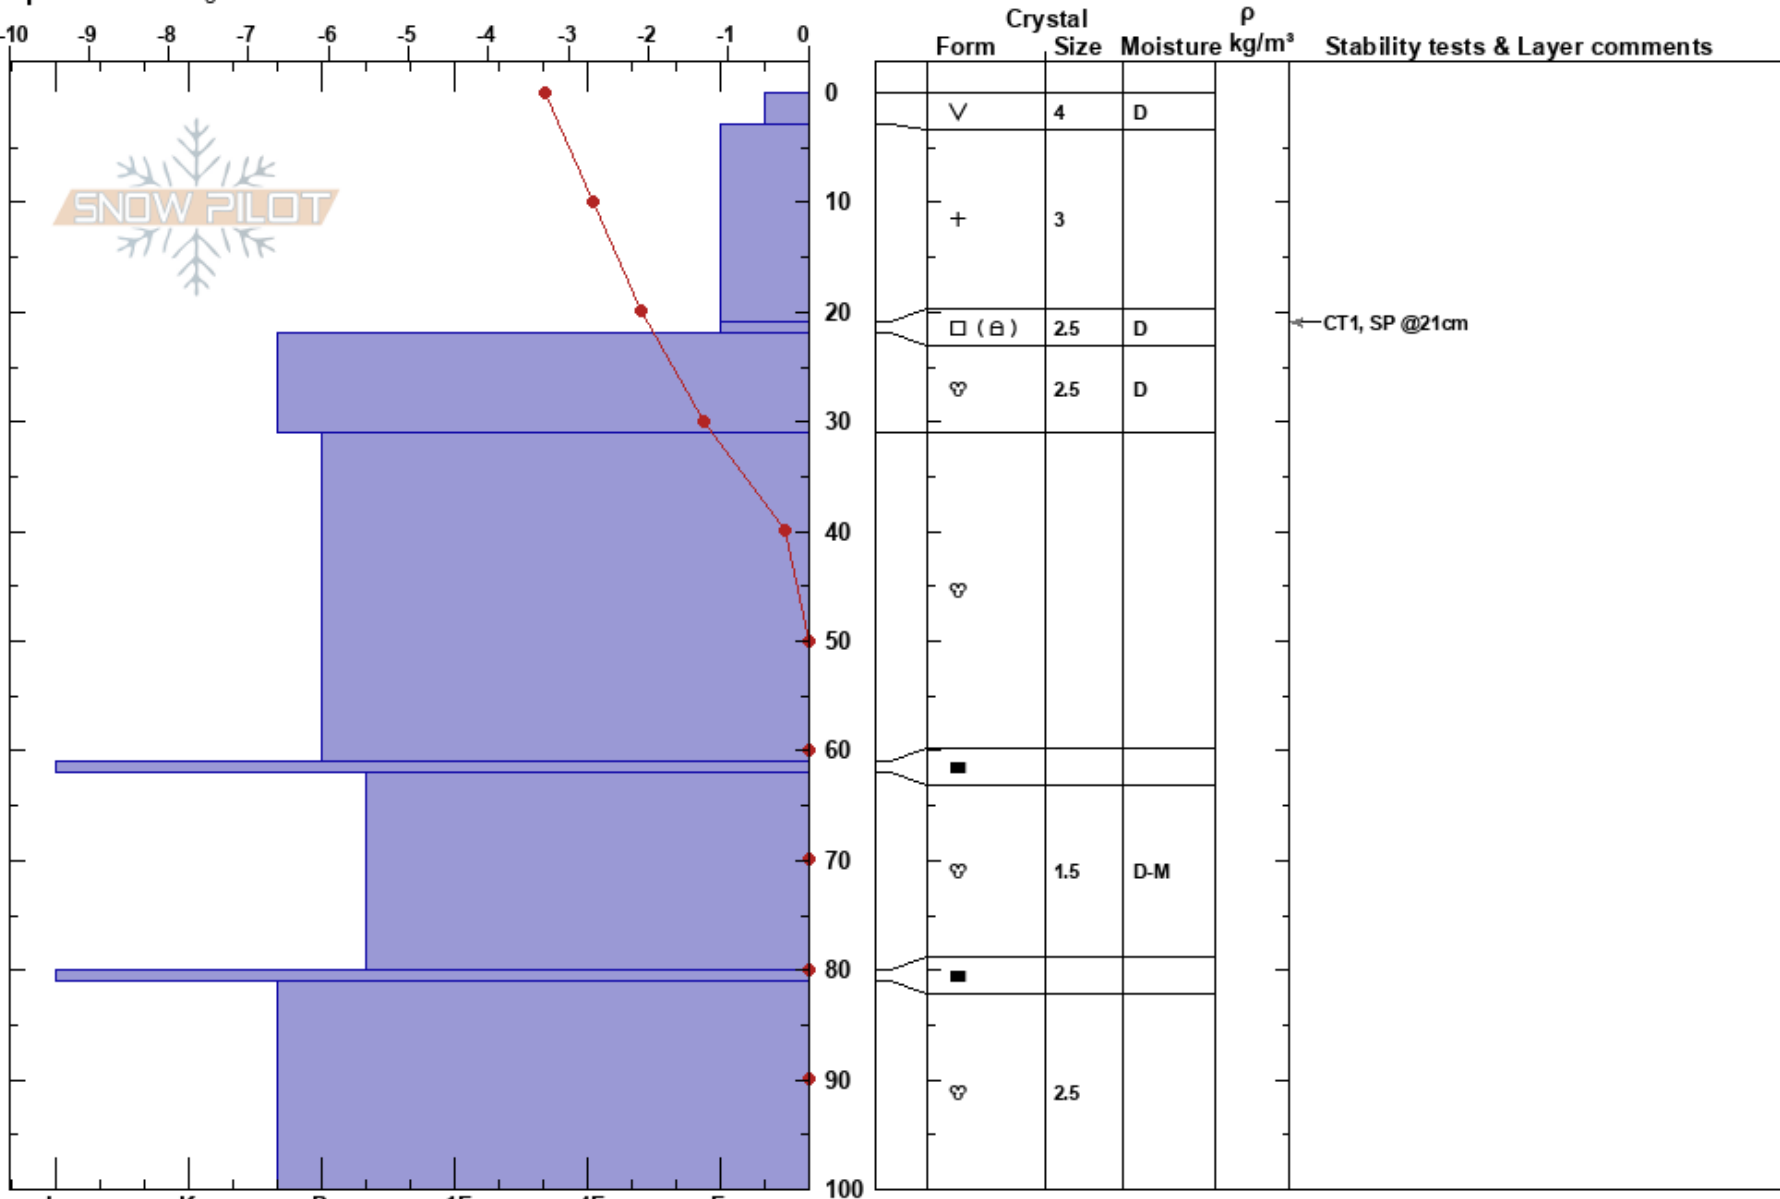

Undir Grasholabrunum  
Tröllaskagi  
Iceland  
Elevation: 680 m  
Aspect: 160°  
Specifics: Pit dug in a Ski Area

Gestur Hansson  
10/04/2017 - 11:00  
Co-ord: 66.12782N, -18.98753W  
Slope Angle: 28°  
Wind Loading:

Stability: HS: 100  
Air Temperature: -1.3°C PF: 30 81-100cm: Problematic layer  
Sky Cover: CLR  
Precipitation: NO  
Wind:

**Notes:** 30-60 cm af nýsnævi sem kom í N- og NA-kalda á sunnudag. Veikleiki á lagmótum nýja og gamla snævarins. Neðar í brekkunni var dýpra á veikleikann og þar gaf sögunarpróf niðurstöðu:  
PST 18/100 (END)@48