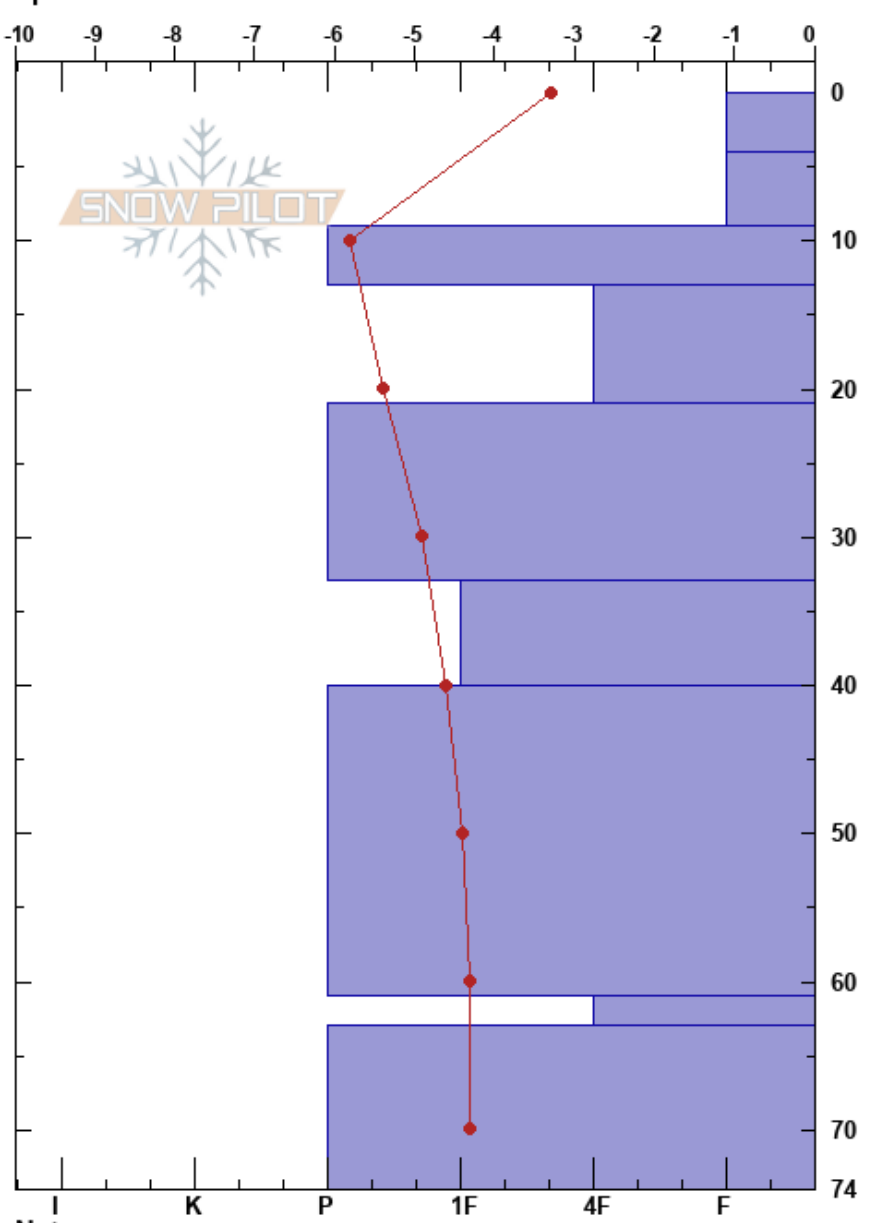

Mot Klövne 8 apr 17
 Hemavan
 Sweden
 Elevation: 990 m
 Aspect: 165°
 Specifics:

Mojo Andersson
 08/04/2017 - 09:00
 Co-ord:
 Slope Angle: 22°
 Wind Loading:

Stability:
 Air Temperature: -7.9°C
 Sky Cover: OVC
 Precipitation: S-1
 Wind: NW Light Breeze

Layer Notes:
 33-40cm: liten tunn skare vid 33 cm
 61-63cm: liten skarehinna vid 61

Form	Crystal		Moisture	ρ kg/m ³	Stability tests & Layer comments
	Size	Size			
+ (/)					
					← ECTN3 @13cm DF insl av FC 1-2 mm
					← ECTN13 @21cm DF/FC 0.5-2 mm
					33-40cm: liten tunn skare vid 33 cm
					61-63cm: liten skarehinna vid 61