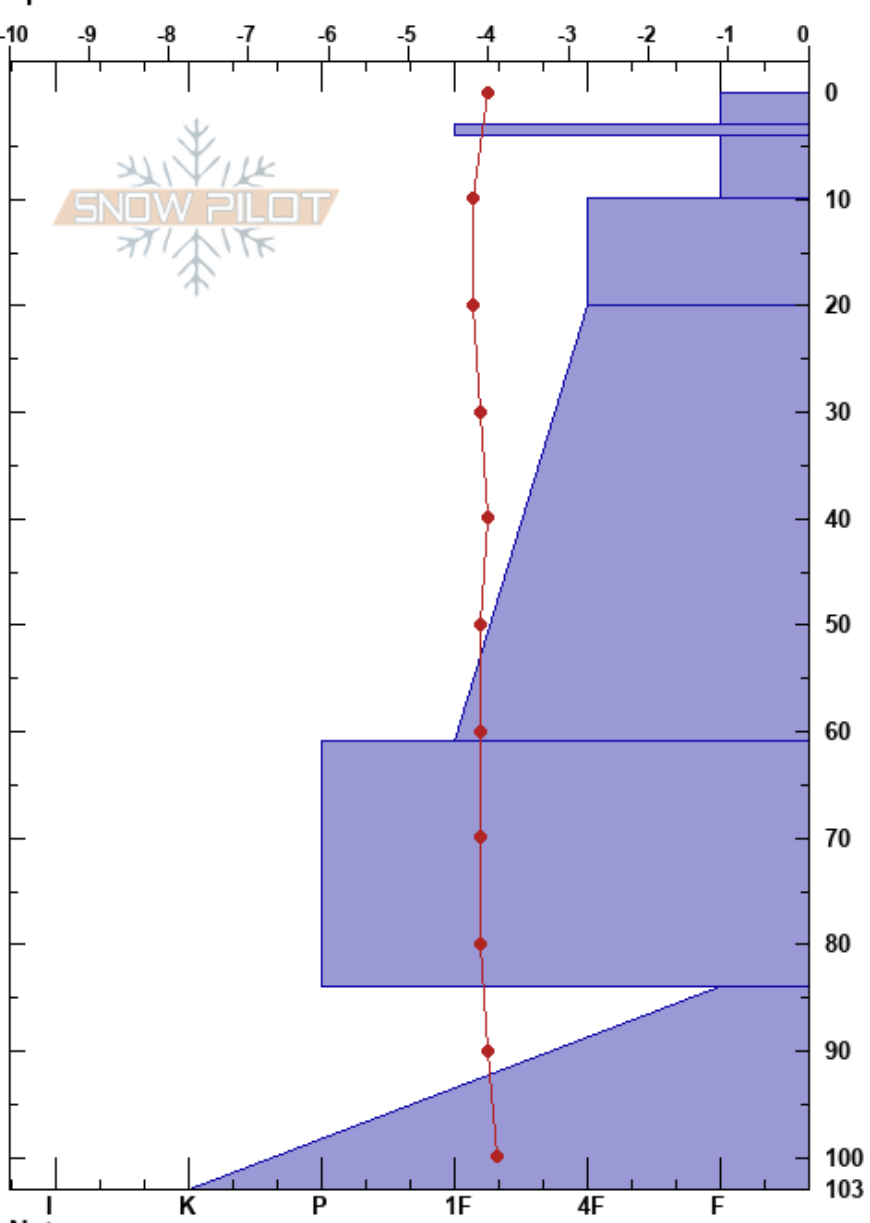

Klövnebakte 6 april 17
 Hemavan
 Sweden
 Elevation: 1135 m
 Aspect: 220°
 Specifics:

Mojo Andersson
 06/04/2017 - 13:10
 Co-ord:
 Slope Angle: 24°
 Wind Loading: previous

Stability:
 Air Temperature: -2.9°C
 Sky Cover: BKN
 Precipitation: NO
 Wind: Light Breeze

Layer Notes:
 84-103cm: Vid 103 och ner lam skarar.

Form	Crystal Size	Moisture	ρ kg/m³	Stability tests & Layer comments
	0.3-0.5			← ECTN2 @10cm
	0.3-1			← ECTN16 @20cm
				← ECTN22 @27cm
	0.5-1.5			
				84-103cm: Vid 103 och ner lam skarar.