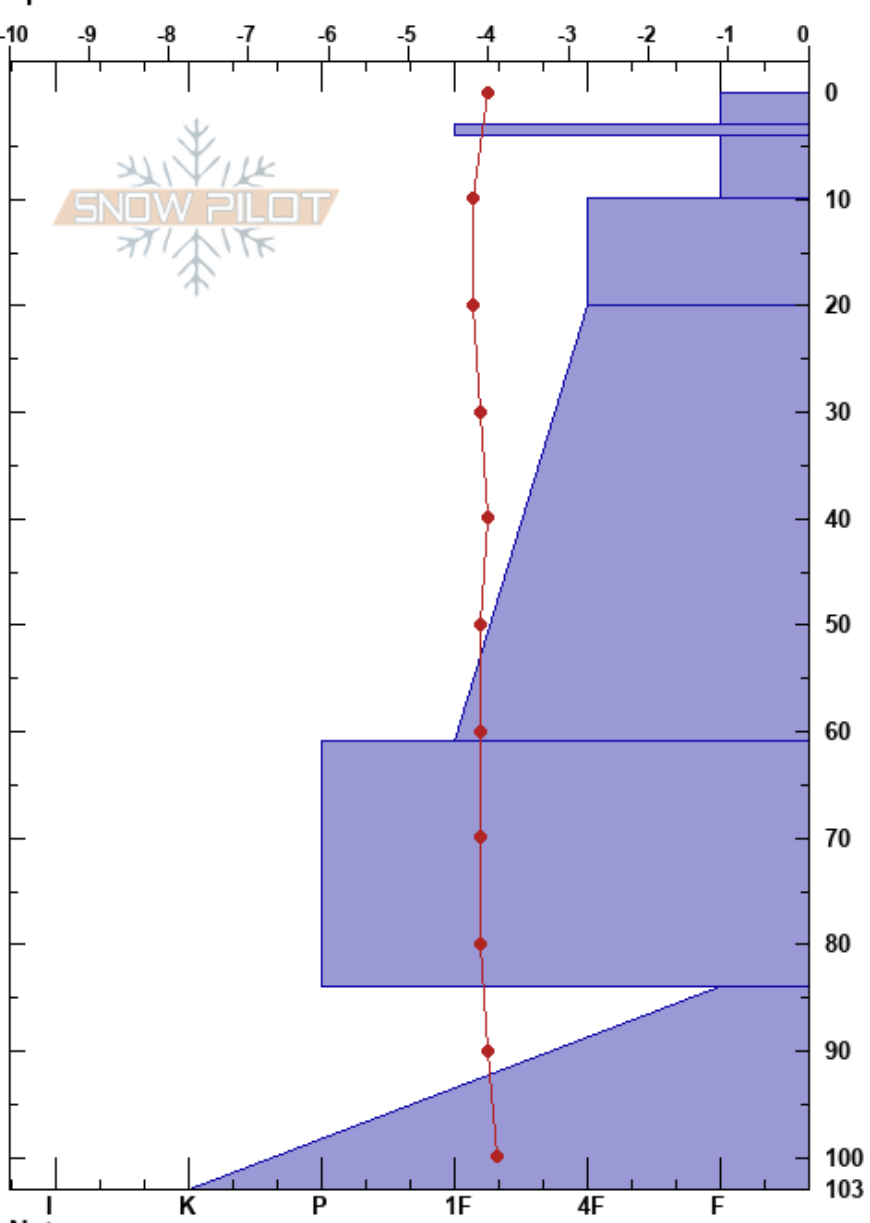

Klövnebakke 6 april 17
 Hemavan
 Sweden
 Elevation: 1135 m
 Aspect: 220°
 Specifics:

Mojo Andersson
 06/04/2017 - 13:10
 Co-ord:
 Slope Angle: 24°
 Wind Loading: previous

Stability:
 Air Temperature: -2.9°C
 Sky Cover: BKN
 Precipitation: NO
 Wind: Light Breeze

Layer Notes:
 84-103cm: Vid 103 och ner lam skarar.

Form	Crystal		Moisture	ρ kg/m³	Stability tests & Layer comments
	Size	Moisture			
		0.3-0.5			← ECTN2 @10cm
		0.3-1			← ECTN16 @20cm
					← ECTN22 @27cm
		0.5-1.5			
					84-103cm: Vid 103 och ner lam skarar.