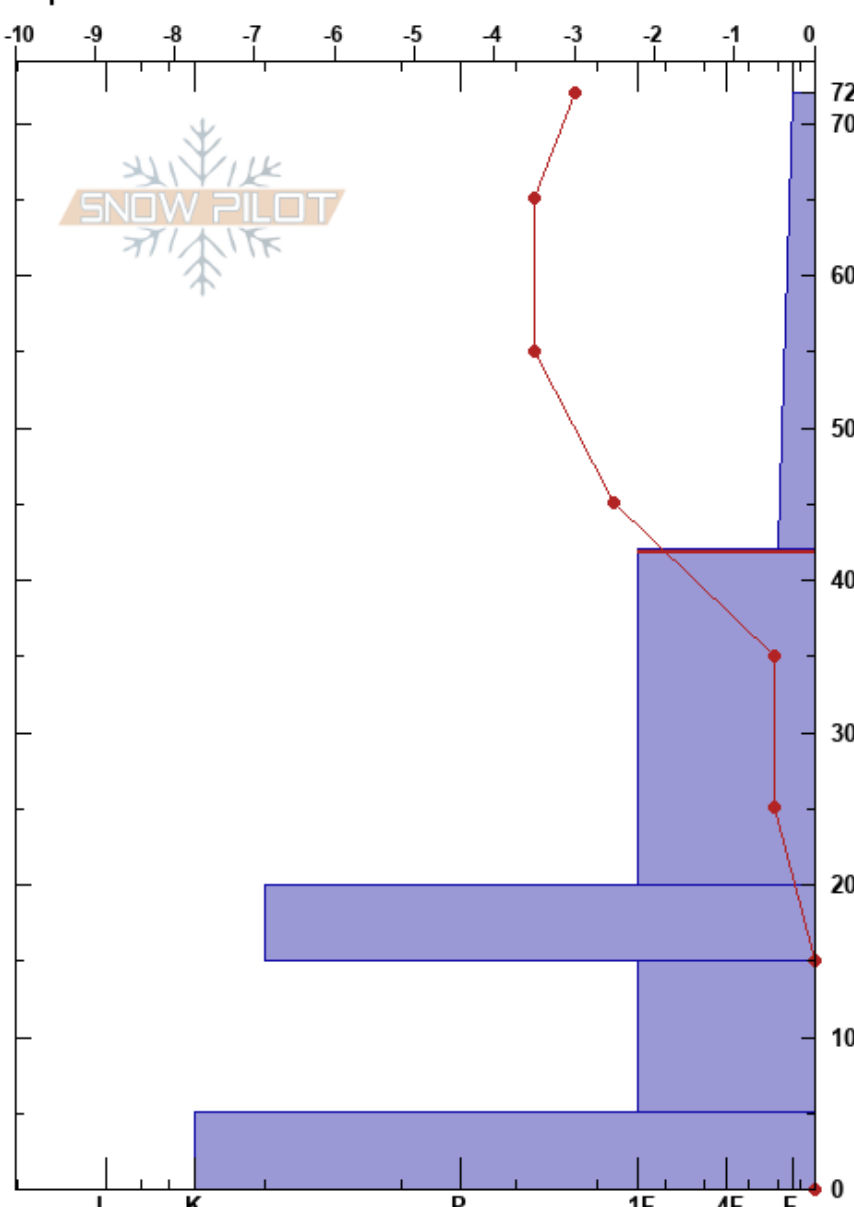

Andara  
 Picos de Europa  
 Spain  
 Elevación: 1659 m  
 Exposición: NE  
 Específicas:

Alberto Mediavilla  
 30/12/2020 - 12:40  
 Coordinada: 43.21723N, -4.71563W  
 Ángulo de inclinación: 23°  
 Carga del Viento: si

Estabilidad:  
 Temp. del aire: -3°C  
 Cielo: OVC  
 Precipitación: S1  
 Viento: W Moderada

HS:72  
 42-20cm: Problematic layer

Tipo	Cristal		ρ kg/m³	Pruebas de estabilidad y notas de capa
	Tam	Humedad		
			200	
∕ (•)	1 (0.3)	M		← CT16, SP @60cm
			280	← CT14, SP @43cm ← ECTN23 @43cm
• (∕)	0.3 (0.5)	M		
⊕ (⊖)	0.5 (0.3)	D-M	380	
⊖	0.5	M	300	
⊖		M	440	